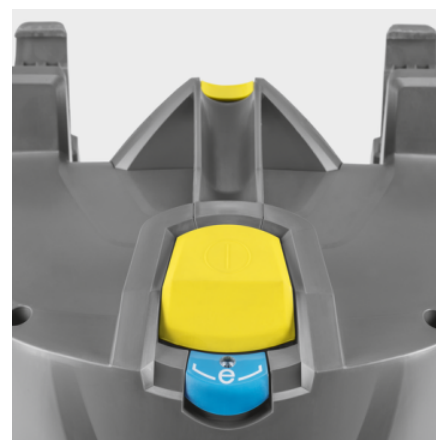

Ergonomické držadlo

- Ergonomické držadlo s uloženíím sací trubky zaručuje snadnou a pohodlnou přepravu vysavače společně s příslušenstvím.