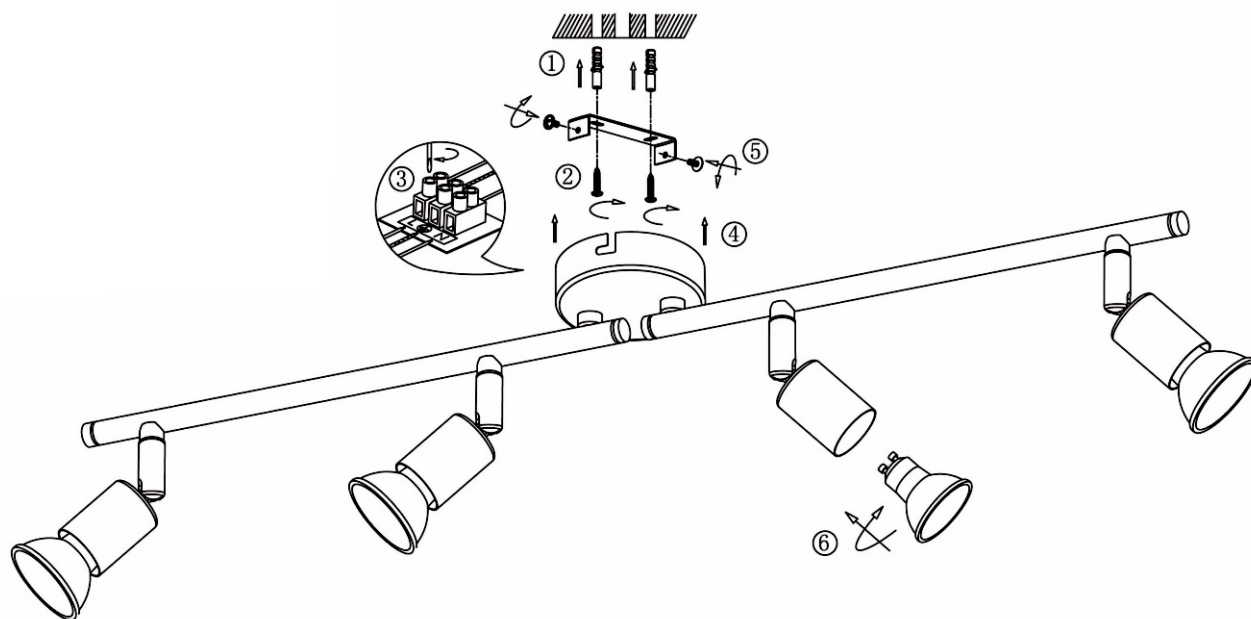

# GLOBO

LIGHTING

[www.globo-lighting.com](http://www.globo-lighting.com)

57381-4L

57382-4L

**B**

GLOBO Handels GmbH  
St. Peter 38  
A-9184 St. Jakob / Rosental