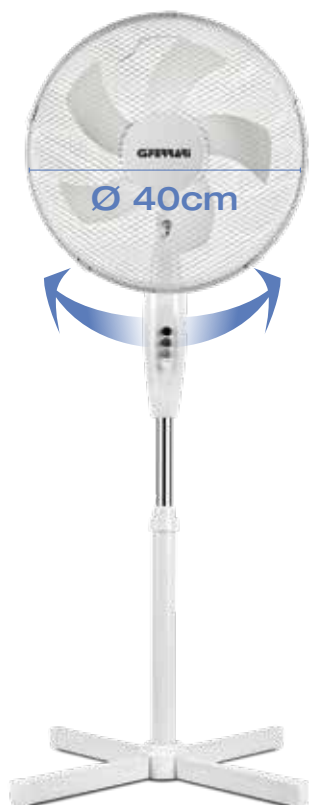

LIBECCIO STAND

STOJANOVÝ VENTILÁTOR - STAND FAN
mod. G50045

FERRARI

- Tichý a výkonný motor, 45W
- Průměr čepelí 40 cm
- Nastavitelná výška: max 124 cm
- Voštinová ochranná mřížka
- 3 provozní rychlosti
- Automatické horizontální otáčení
- Vertikálně nastavitelná hlava

- Powerful and silent motor: 45W
- Blades diameter 40cm
- Adjustable height, max 124 cm
- Protection grid for safety
- 3 speeds
- Automatic horizontal oscillation
- Vertical orientation of the head

Napájení / Power supply:	Příkon W / Power W:	Rozm.: (DxVxŠ) cm	Váha - Weight Kg:	Cod. EAN	Master Pz:	Pallet Pz:
AC 230V ~ 50-60Hz	45	60 x 124 x 60	2,5	8056095879429	NO	-