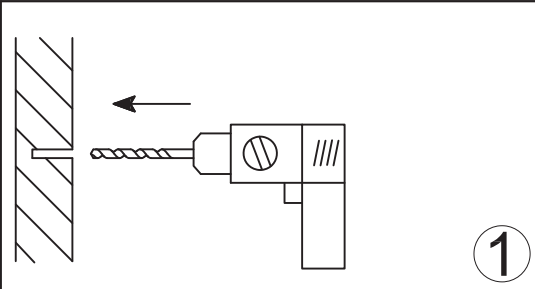

Fischer & Honsel GmbH
Graf-Gottfried-Str. 111
D-59755 Arnsberg
+49 (0) 2932 - 989 - 0
www.fischer-honsel.de
info@fischer-honsel.de

V002283