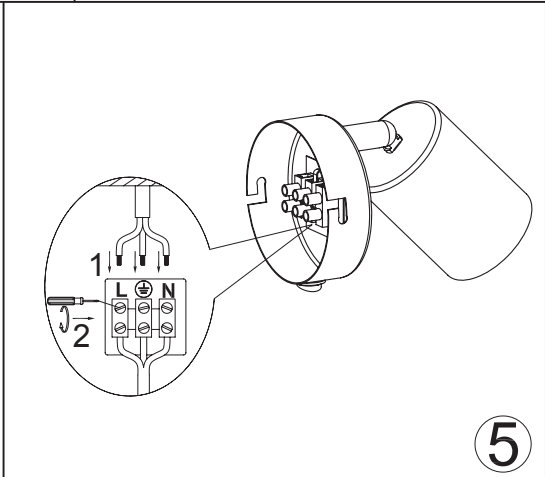

Fischer & Honsel GmbH
Graf-Gottfried-Str. 111
D-59755 Arnsberg
+49 (0) 2932 - 989 - 0
www.fischer-honsel.de
info@fischer-honsel.de

V002283