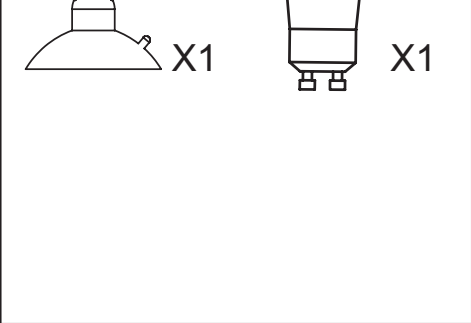

Fischer & Honsel GmbH
Graf-Gottfried-Str. 111
D-59755 Arnsberg
+49 (0) 2932 - 989 - 0
www.fischer-honsel.de
info@fischer-honsel.de

V002283