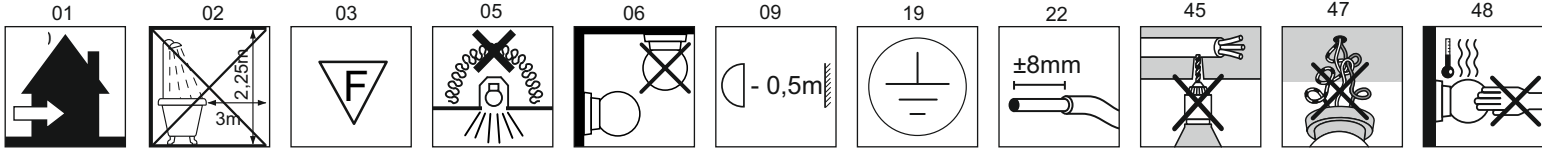

# Immax NEO LINEA uživatelský manuál

07137-B

immax  
**neo**  
intelligent friendly light

Výrobce/ Dovozece:  
IMMAX, Pohoří 703, 742 85 Vřesina, EU