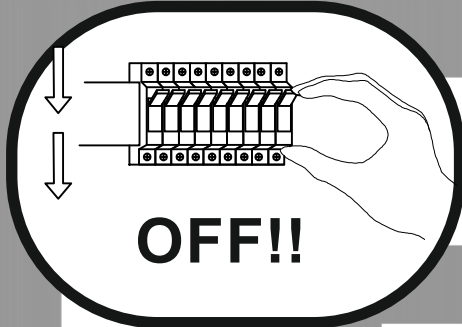

# Immax NEO LINEA uživatelský manuál

07137-B

immax  
**neo**  
intelligent friendly light

Výrobce/ Dovozece:  
IMMAX, Pohoří 703, 742 85 Vřesina, EU