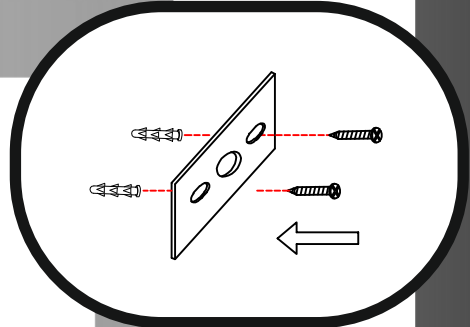

# Immax NEO LINEA uživatelský manuál

07137-B

immax  
**neo**  
intelligent friendly light

Výrobce/ Dovozece:  
IMMAX, Pohoří 703, 742 85 Vřesina, EU