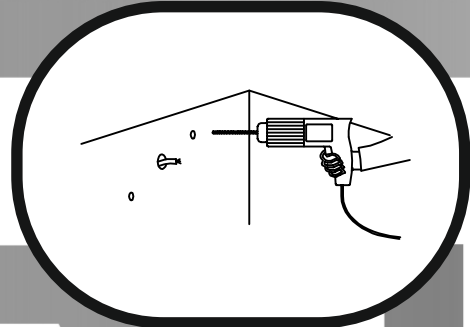

# Immax NEO LINEA uživatelský manuál

07137-B

immax  
**neo**  
intelligent friendly light

Výrobce/ Dovozece:  
IMMAX, Pohoří 703, 742 85 Vřesina, EU