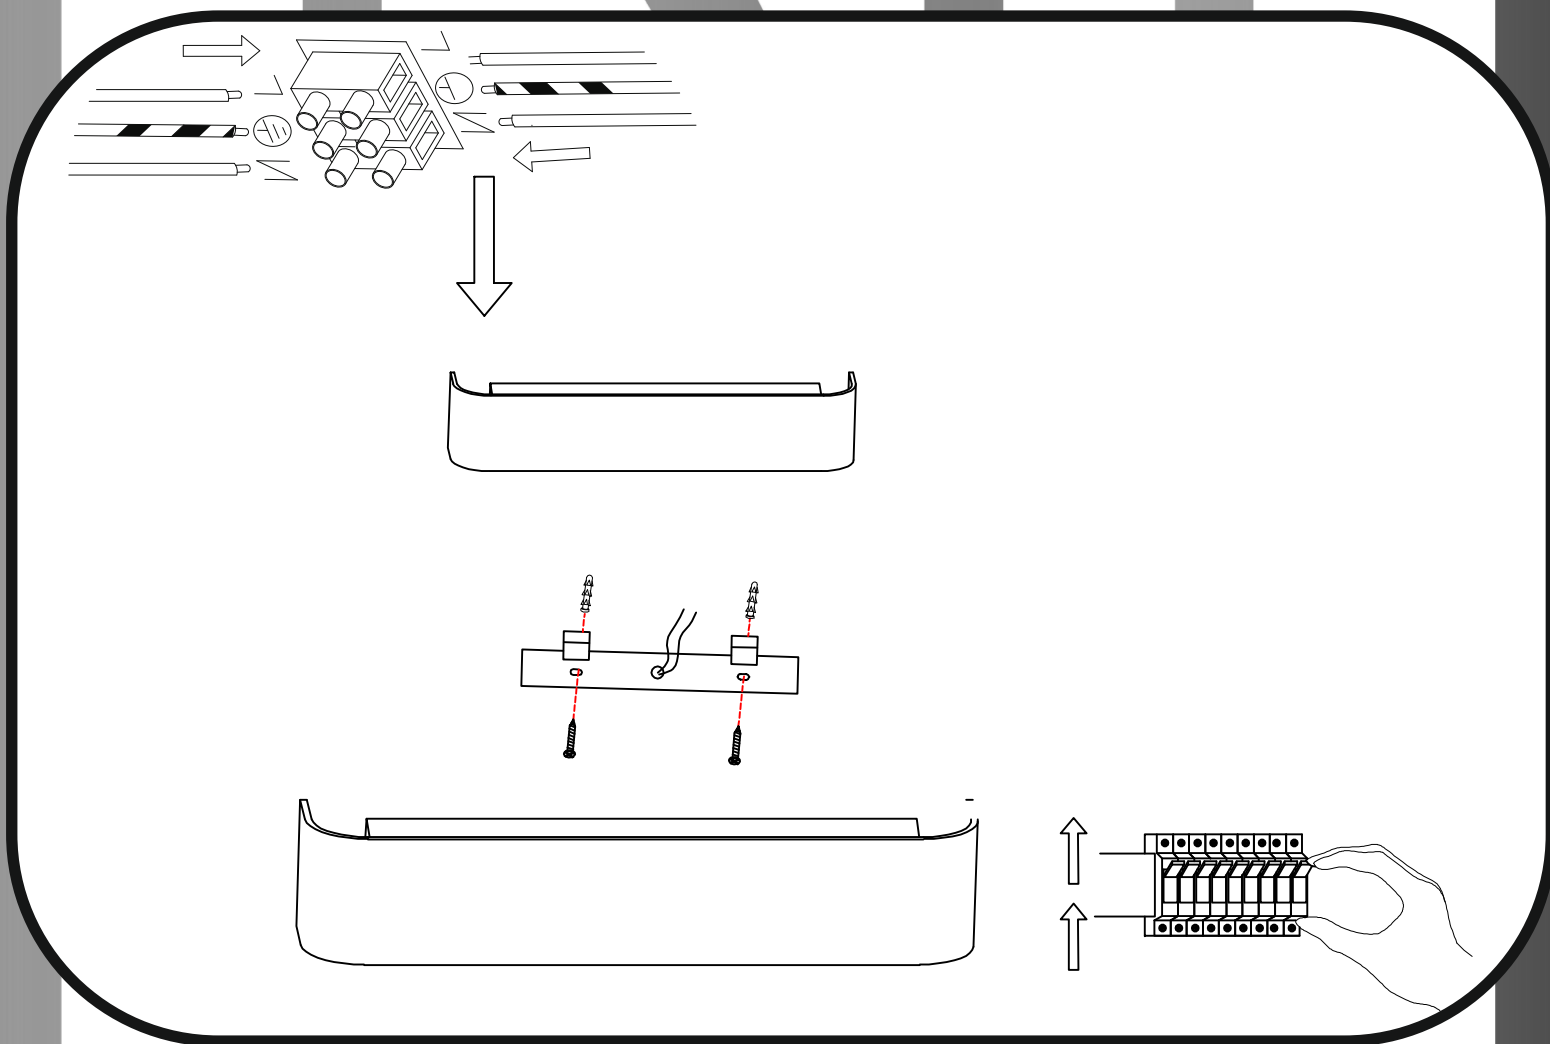

# Immax NEO LINEA uživatelský manuál

07137-B

immax  
**neo**  
intelligent friendly light

Výrobce/ Dovozece:  
IMMAX, Pohoří 703, 742 85 Vřesina, EU