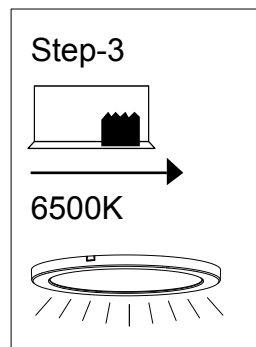

GLOBO

LIGHTING
www.globo-lighting.com

12379-6W   12379-6B
12379-18W   12379-18B
12379-24W   12379-24B

- colour fixing
- many light steps
- 3 light steps
- on/off many steps

GLOBO Handels GmbH
Gewerbestr. 3
A-9184 Sankt Peter
AUSTRIA