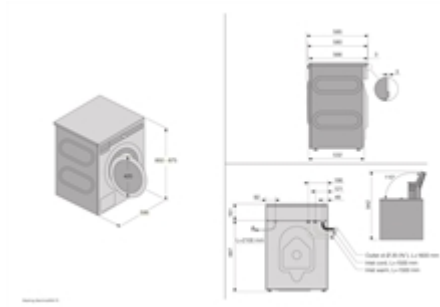

Jemné prádlo / Hedvábí	Ne
Možnost zvýšení hladiny vody	Ano
Způsob otevírání dveří	Rukojeť
Materiál vany	Nerezová ocel
Objem bubny (l)	60 l
Materiál bubny	Nerezová ocel
Možnost připojení na horkou a studenou vodu	Ne
Automatické programy	Ano
Software s možností aktualizace	Ne
Krátký popis produktu	WM75.B4801 - W2084C.W/3 - PL_CLAS

Informace energetické nálepky / Vlastnosti :

Třída energetické účinnosti	A
Účinek odstředění	B
Maximální počet otáček odstředění (rpm)	1400 rpm
Jmenovitá kapacita v kg bavlněné látky u standardního programu pro bavlnu pro praní při 60°C s celou náplní, nebo u standardního programu pro bavlnu pro praní při 40°C s celou náplní podle toho, která hodnota je menší (kg)	8,0 Kg
Spotřeba energie v stand-by režimu	0,3 W
Spotřeba energie odpojeného spotřebiče	0,3 W

Standardní programy bavlna při 60°C a 40°C jsou programy, na které se vztahují údaje na energetickém štítku a jsou neúčinnější s ohledem na spotřebu energie a vody. Jsou vhodné pro praní běžně zašpiněného bavlněného prádla.