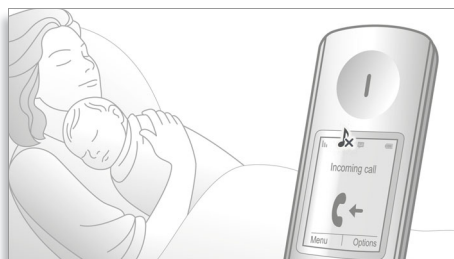

Protiskluzová rukojeť

Zadní strana sluchátka je opatřena speciálním strukturovaným povrchem, který zvyšuje pohodlí a zajišťuje bezpečnější úchop.

Tichý režim

Ceníte si hodně svého domácího soukromí a klidu? Můžete snadno zakázat vyzváněcí tóny pro určité časové intervaly „kdy se nevolá“, a vychutnat si klid a ticho.