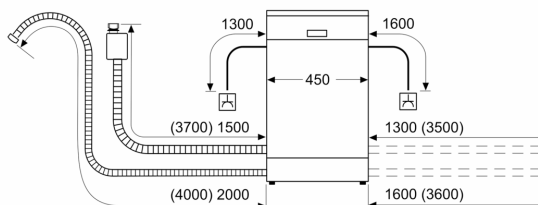

**Serie 2, Volně stojící myčka nádobí,
45 cm, Broušená ocel zabraňuje
otiskům prstů
SPS2HMI42E**

rozměry v mm

✦ zásuvka

( ) hodnoty s prodlužovací sadou