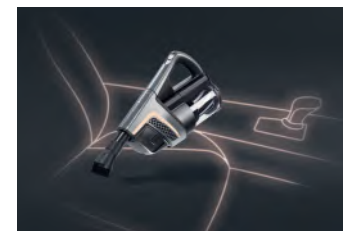

Miele

TRIFLEX

3in1
INNOVATION

TAK FLEXIBILNÍ

Pokud se nachází jednotka PowerUnit v dolní části, je manipulace s přístrojem obzvláště snadná. V kombinaci s širokým elektrokartáčem tak vysajete rozsáhlé plochy naprosto bez námahy.

V případě, že je jednotka PowerUnit umístěna v horní části přístroje, snadno dosáhnete i na těžko dostupná místa. Můžete tak vysávat např. pod nízkým nábytkem či na stropě.

Jednotku PowerUnit lze použít také samostatně bez sací trubice a elektrokartáče. To je ideální, pokud chcete rychle vysát drobné nečistoty z čalouněného nábytku nebo autosedaček.

TAK VÝKONNÝ

Technologie Vortex pro maximální výkon. Optimalizované proudění vzduchu zajistí perfektní vysávání hrubých nečistot i jemného prachu. Filtr HEPA se navíc postará o zachycení i těch nejmenějších částic prachu.

TAK KOMFORTNÍ

Rychle a důkladně: 28 cm široký elektrokartáč se automaticky přizpůsobí všem typům podlah. Pokud vysáváte na koberci, automaticky dojde ke zvýšení výkonu. V závislosti na modelu je elektrokartáč vybaven osvětlením.