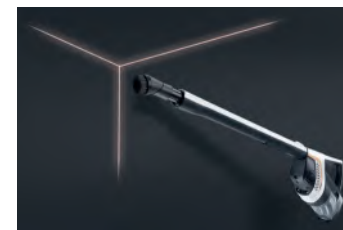

Miele

TRIFLEX

3in1
INNOVATION

TAK FLEXIBILNÍ

Pokud se nachází jednotka PowerUnit v dolní části, je manipulace s přístrojem obzvláště snadná. V kombinaci s širokým elektrokartáčem tak vysajete rozsáhlé plochy naprosto bez námahy.

V případě, že je jednotka PowerUnit umístěna v horní části přístroje, snadno dosáhnete i na těžko dostupná místa. Můžete tak vysávat např. pod nízkým nábytkem či na stropě.

Jednotku PowerUnit lze použít také samostatně bez sací trubice a elektrokartáče. To je ideální, pokud chcete rychle vysát drobné nečistoty z čalouněného nábytku nebo autosedaček.

TAK VÝKONNÝ

Technologie Vortex pro maximální výkon. Optimalizované proudění vzduchu zajistí perfektní vysávání hrubých nečistot i jemného prachu. Filtr HEPA se navíc postará o zachycení i těch nejmenějších částic prachu.

TAK KOMFORTNÍ

Rychle a důkladně: 28 cm široký elektrokartáč se automaticky přizpůsobí všem typům podlah. Pokud vysáváte na koberci, automaticky dojde ke zvýšení výkonu. V závislosti na modelu je elektrokartáč vybaven osvětlením.