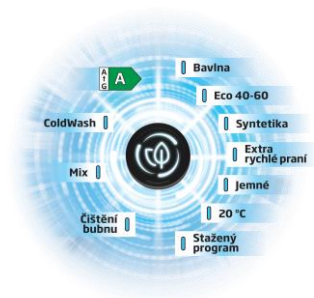

B3WFU48415WW ES

Úsporná pračka Beyond s technologií EnergySpin

EnergySpin

Pračky Beko EnergySpin ušetří až 35 % energie i při běžných programech, nejen s programem Eco. Praní v energetické třídě A bez kompromisu mezi časem a spotřebou.