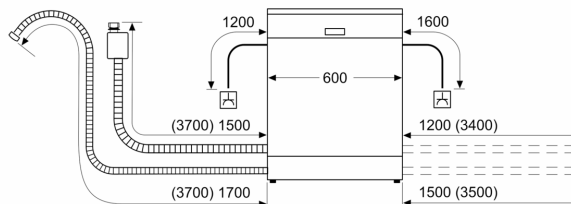

Příslušenství

Rozměry

- rozměry spotřebiče (V x Š x H): 84.5 x 60 x 60 cm

¹ stupnice tříd energetické účinnosti od A do G

² spotřeba energie v kWh na 100 cyklů (v programu Eco 50 °C)

³ spotřeba vody v litrech na cyklus (v programu Eco 50 °C)

⁴ doba trvání programu Eco 50 °C

* záruční podmínky najdete na <https://www.bosch-home.com/cz/servis/zarucni-podminky>

Serie 4, Volně stojící myčka nádobí, 60 cm, bílá SMS4EVW09E

rozměry v mm

⚡ zásuvka
() hodnoty s prodlužovací sadou