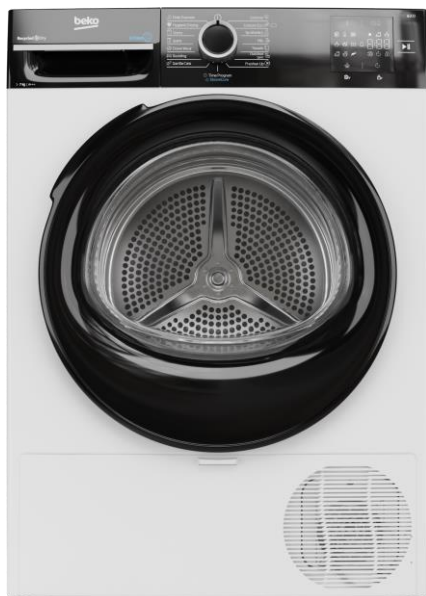

BM3T3724WBB

Úsporná sušička NX s tepelným čerpadlem

SteamCure

Pára SteamCure osvěží prádlo a usnadní žehlení bez nutnosti praní.

Slim sušička

Slim sušička má hloubku skeletu jen 46 cm. Díky tomu projde panelákovými dveřmi a vejde se na slim pračku

EcoGentle™ - Tepelné čerpadlo

EcoGentle™ umožňuje sušení při nižší teplotě pro nižší spotřebu

ProSmart™ invertorový motor

Tichý, spolehlivý a úsporný invertorový BLDC motor

Označení spotřebiče

Typ spotřebiče:	Volně stojící sušička
Název modelu:	BM3T3724WBB
Stock Code/SKU:	7188303660
EAN:	8690842670657