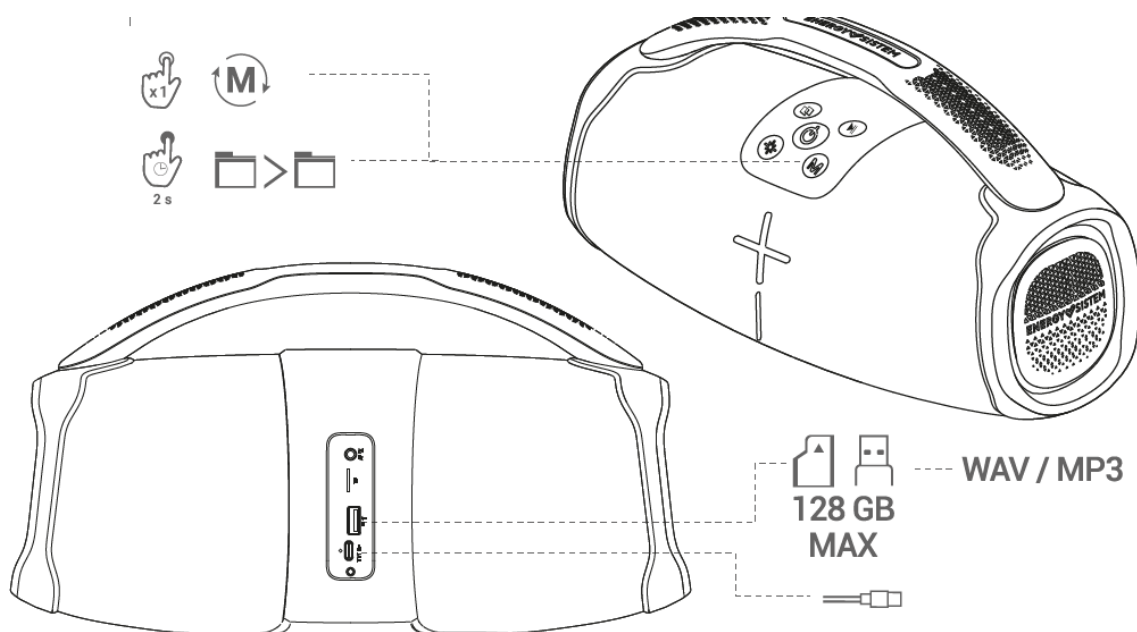

Složky a soubory obsažené v kořenovém adresáři externích USB a microSD flash disků se čtou v chronologickém pořadí zápisu a skladby obsažené ve složkách se čtou v abecedním pořadí.

Schéma pořadí čtení je uvedeno níže: