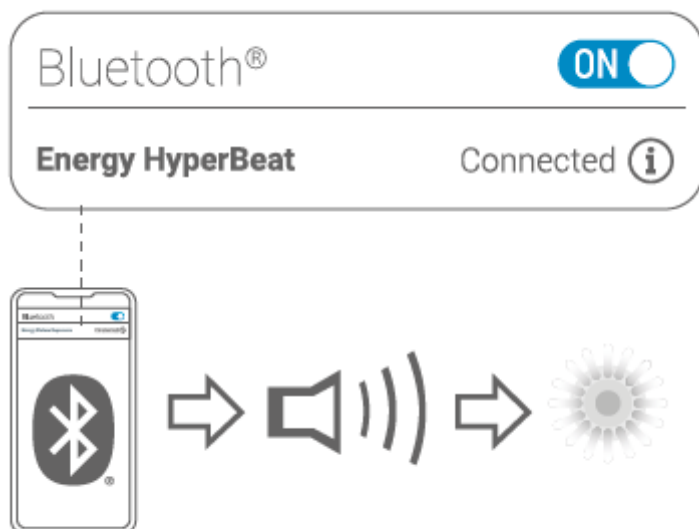

## Bezdrátové připojení Bluetooth

### Skutečné bezdrátové stereo (TWS)

Tato funkce umožňuje synchronizovat dva reproduktory a přehrávat hudbu přes oba reproduktory současně. Chcete-li to provést, zapněte oba reproduktory a stiskněte tlačítko TWS na jednom z nich. Poté vyhledejte svůj Energy Hyperbeat v seznamu zařízení Bluetooth na vašem smartphonu nebo tabletu a vytvořte připojení.