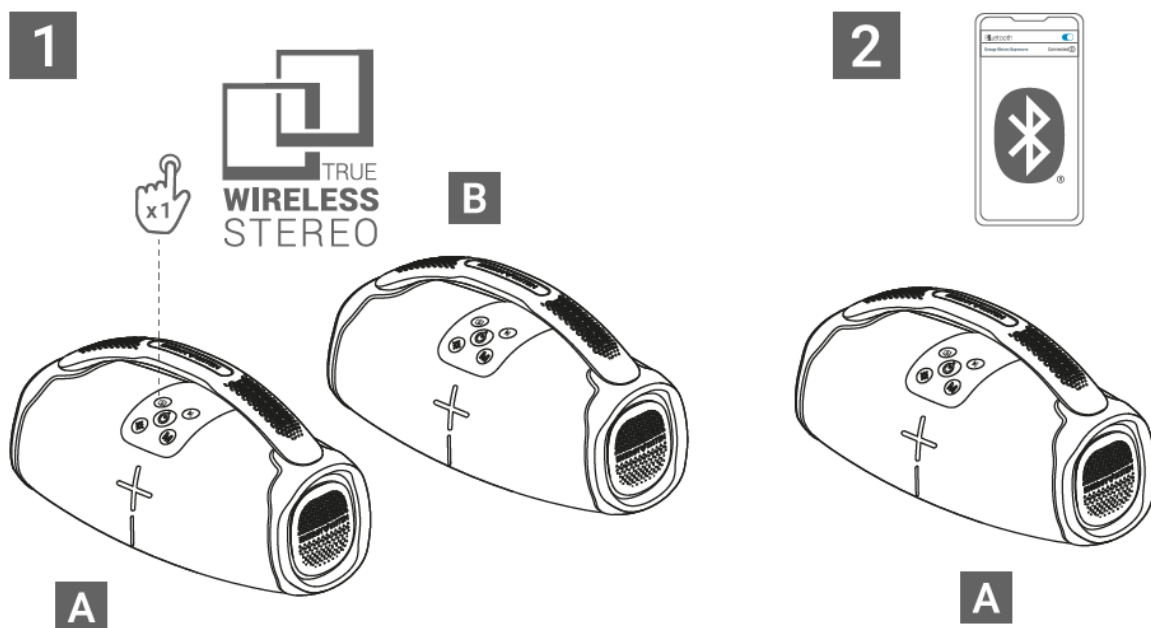

## Bezdrátové připojení Bluetooth

### Skutečné bezdrátové stereo (TWS)

Tato funkce umožňuje synchronizovat dva reproduktory a přehrávat hudbu přes oba reproduktory současně. Chcete-li to provést, zapněte oba reproduktory a stiskněte tlačítko TWS na jednom z nich. Poté vyhledejte svůj Energy Hyperbeat v seznamu zařízení Bluetooth na vašem smartphonu nebo tabletu a vytvořte připojení.