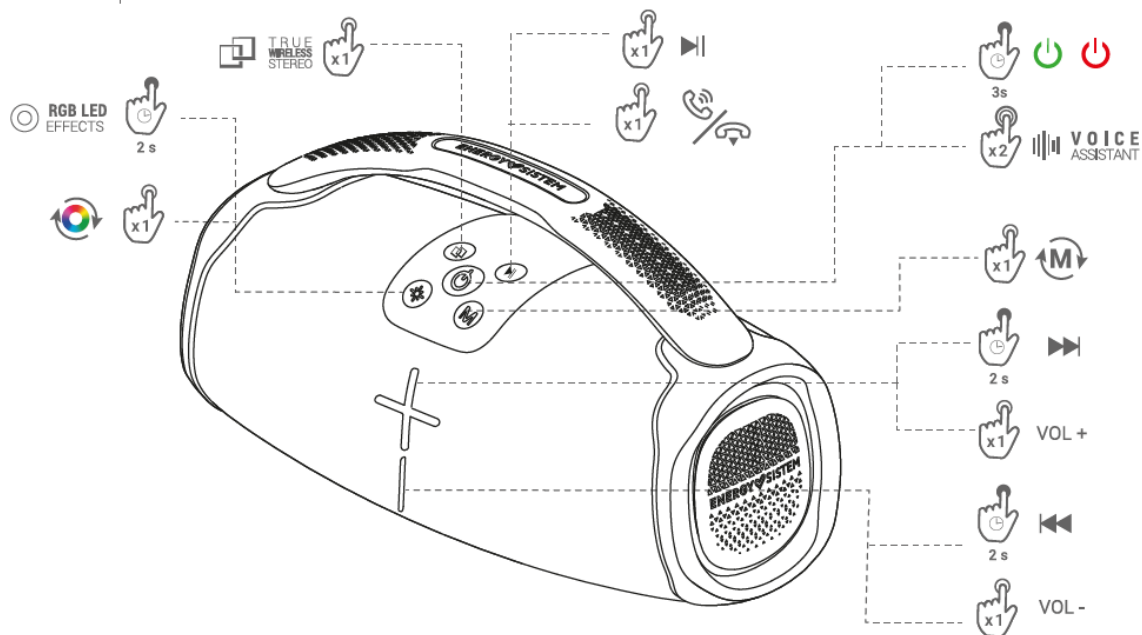

Bezdrátové připojení Bluetooth

Skutečné bezdrátové stereo (TWS)

Tato funkce umožňuje synchronizovat dva reproduktory a přehrávat hudbu přes oba reproduktory současně. Chcete-li to provést, zapněte oba reproduktory a stiskněte tlačítko TWS na jednom z nich. Poté vyhledejte svůj Energy Hyperbeat v seznamu zařízení Bluetooth na vašem smartphonu nebo tabletu a vytvořte připojení.