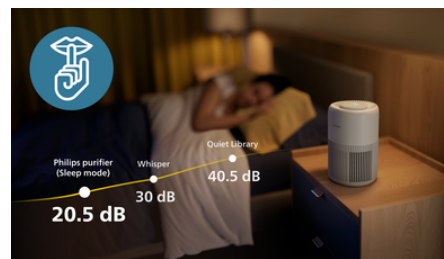

## Tichá a bez rušivého světla

Užijte si nerušený spánek s naší inovativní čističkou. V režimu spánku pracuje s hlučností 20,5 dB (5), je tedy tišší než šepot. Také světlo digitálního displeje je ztlumené, čímž se minimalizuje jakékoli rušení světlem.