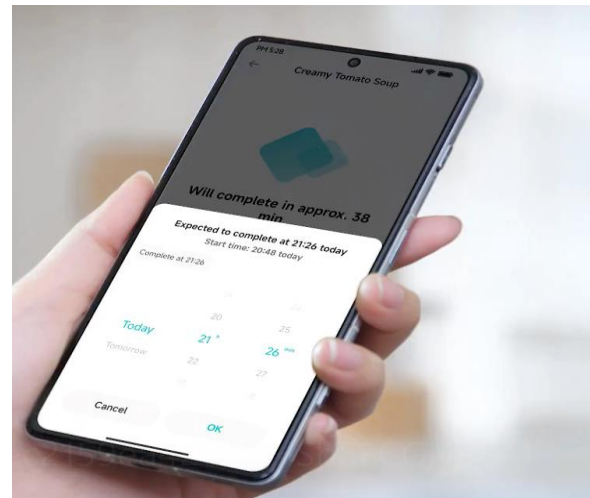

8 režimů lahodných pochoutek podle vašeho výběru

- Snadno připravíte lahodné pochoutky, jako je například osvěžující smoothie, čerstvý džus nebo chutné polévky.

Ovládání otáčením a stisknutím knoflíku OLED se 2 dotykovými tlačítky pro snadné použití

- Otáčením ovladače OLED vyberte provozní režim.
- Knoflík funguje také jako displej. Dotykem kláves pro plánování a zrušení si ušetříte problémy s ovládáním jedním dotykem

Mixování s 9 proměnnými rychlostmi pro jemnou chuť

- **Rychlosti 1–3:** Rozmixujte avokádo, banán, jogurt atd.
- **Rychlosti 4–6:** Rozmixujte měkké potraviny určené pro čerstvé ovocné a zeleninové šťávy atd.
- **Rychlosti 7–9:** Střední až tvrdá jídla jako třeba arašídové máslo, ledová ovocná šťáva atd.

Chytré dálkové ovládání pomocí aplikace Xiaomi Home

- Aplikace Xiaomi Home vám může pomoci naplánovat nebo začít mixovat na dálku, posílat recepty do cloudu a odemknout vám tak svět výživných a lahodných pochoutek.