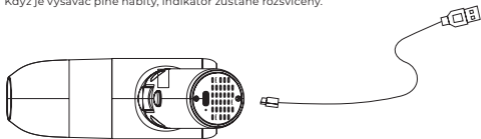

NAPÁJENÍ

K nabíjení vysavače použijte kabel typu USB-C, indikátor LED začne blikat. Když je vysavač plně nabitý, indikátor zůstane rozsvícený.

* Když je vysavač plně nabitý, indikátor bude svítit.

POSTUP ČIŠTĚNÍ

*Upozornění: Umyjte čistou vodou a před uložením přístroje jej řádně osušte.