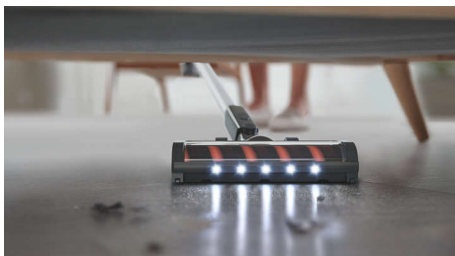

Precizní čištění

- Hubice s osvětlením LED odhaluje skrytý prach a vede každý pohyb.
- Přesná hubice se dokáže přiblížit ke stěně až na 1 mm.

Snadné použití

- Vyjímatelná 25,2voltová baterie pro delší čištění.
- Přemění se na ruční vysavač pro čištění různých povrchů.

S naší hubicí s osvětlením LED se každý pohyb počítá. Osvětluje drobné prachové částice přesně v tom správném úhlu, takže vždy víte, kde je potřeba vysát.

3stupňový filtrační systém

Jemný prach a nečistoty zůstávají zachyceny uvnitř díky třem mimořádně jemným filtrům. Takže jakmile nečistoty jednou odstraníte, už se nemusíte starat.