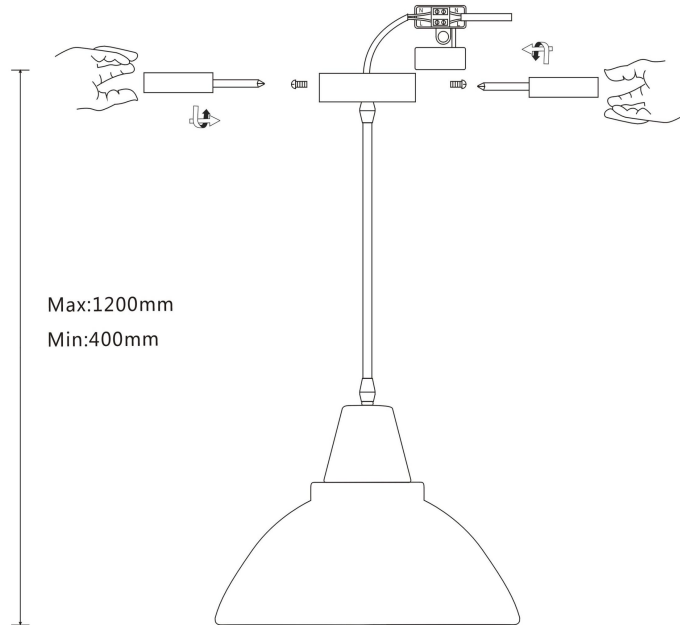

rabalux®

72013
72014

Max:1200mm
Min:400mm