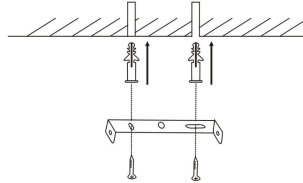

rabalux®

72013
72014

Max:1200mm
Min:400mm