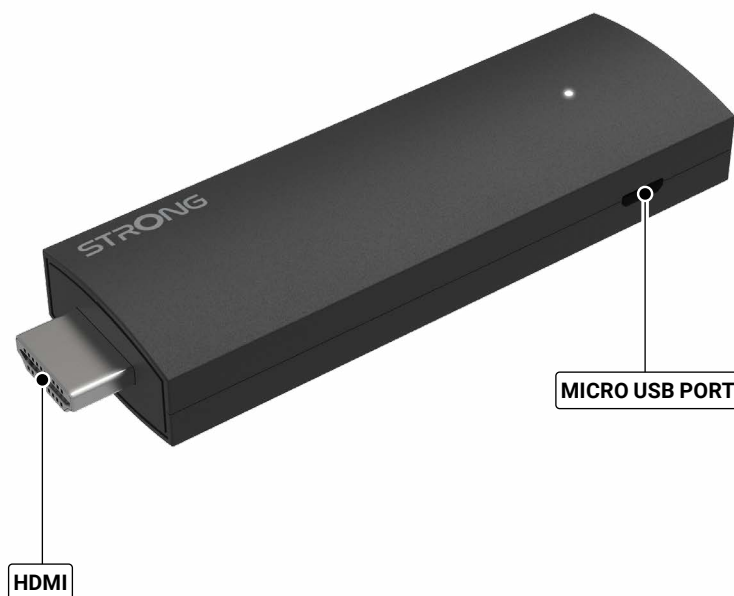

STRONG | androidtv

LEAP-UNA TV STICK

- Přístup k aplikacím, hrám, streamovacím službám a dalšímu obsahu přes Google Play⁽²⁾
- Dvoupásmová Wi-Fi
- Připojte se k jiným zařízením a sdílejte data přes Bluetooth
- Sdílení digitálních médií mezi multimediálními zařízeními
- Aktualizace softwaru prostřednictvím internetu a externích zařízení USB
- Připojení: HDMI 1.4 s CEC, 5V/1 A DC napájecí adaptér, Wi-Fi, Bluetooth

(1) Dostupnost jazyka závisí na podpoře hlasového vyhledávání Google.
(2) STRONG nemůže nést odpovědnost za služby třetích stran. Nabídky třetích stran mohou být kdykoli změněny nebo odstraněny, nemusí být k dispozici ve všech oblastech a mohou vyžadovat samostatné předplatné.

Dekodér videa

Poměr stran: 4:3 a 16:9
Rozlišení videa: 2160p, 480i, 480p, 576i, 576p, 720p, 1080i, 1080p24, 1080p30, 1080p60
Formát videa: HEVC H.265, MPEG-4, MP@ML, MP@HL profily, AV1, VC-1/VP8/VP9, HDR10, HDR10+, HLG

Audio dekodér

Dekódování zvuku: MPEG Audio vrstvy 1, 2 a3, MPEG-4 Audio, AAC LC, AAC LC + SBR úroveň 2, AAC 5.1, HE AAC úroveň 2 a úroveň 4, Dolby Audio Passthrough*

Systém a paměť

Verze pro Android: 11
Čipová sada: Amlogic S805X2 Quad A35
15000 DMIPS
32K I/D mezipaměť
512KB mezipaměť L2
RAMENO G31 MP2
OpenGL ES 3.2 Grafický engine
SDRAM: DDR4: 1 GB
Flash: eMMC: 8 GB

Konektory

HDMI
Micro USB port

Obecné údaje

Wi-Fi: IEEE 802.11b/g/n, 2,4 GHz
IEEE 802.11a/n/ac, 5 GHz
Bluetooth: 5
HDMI: HDMI 1.4 s CEC
Napájení: AC 110 - 240 V AC
~ 50/60 Hz
Vstupní napětí: DC 5 V, 1 A
Provozní spotřeba energie: 5 W
Rozsah provozní teploty:
0 ~ +45 °C
Skladovací teplota: -10 ~ +70 °C
Rozměry (Š x H x V) v mm:
90x30x15
Hmotnost: 35 g

Obsah balení

Televizor Android TV HDMI TV Stick
Hlasové dálkové ovládání
Napájecí adaptér 5 V / 1 A
Prodlužovací kabel HDMI
2x AAA baterie
Pokyny k instalaci

*Dolby Digital Plus, Dolby Digital a symbol dvojitého D jsou registrované ochranné známky společnosti Dolby Laboratories

Google Assistant není v některých jazycích a zemích k dispozici. Dostupnost služeb se liší podle země a jazyka. Disney+ nemusí být k dispozici ve všech zemích.

Určeno pro vnitřní použití pouze v členských státech EU a státech ESVO.

EAN LEAP-UNA: 9120137870206
PCB: 10