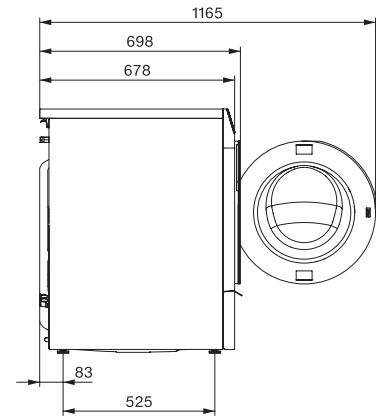

Extra funkce praní	
SingleWash	•
Krátký	•
Odmočení	•
Předepírání	•
Extra tichý	•
Předžehlení párou	•
Bzučák	•
Hygiena plus	•
Úspora energie	•
Bezpečnost	
Systém ochrany proti poškození vodou	Waterproof-System
Dětská pojistka	•
PIN kód	•
Optické rozhraní	•
Technické údaje	
Rozměry v mm (šířka)	596
Rozměry v mm (výška)	850
Rozměry v mm (hloubka)	698
Hloubka přístroje s otevřenými dvířky v mm	1165
Hloubka přístroje bez dvířek (pro podstavbu) v mm	600
Hmotnost v kg	97
Celkový příkon v kW	2,10-2,40
Napětí ve V	220-240
Jištění v A	10
Frekvence v Hz	50
Délka přívodní hadice v m	1,60
Délka vypouštěcí hadice v m	1,50
Dodávané příslušenství	
3 kapsle	•
UltraPhase 1 + 2	•
Voucher na 5 kartuší pracího prostředku UltraPhase od Miele	•

WQ 1200 WPS Nova Edition
Pračka s předním plněním W2
A -20 %* | 9 kg | 1 400 ot/min | InfinityCare | M Touch Pro | SmartMatic

W2 drawing, facia 17 degree, Bigfoot, Ref2, measures in mm

W2 drawing, facia 17 degree, Bigfoot, Ref2, measures in mm

W2 drawing, facia 17 degree, Bigfoot, Ref2, measures in mm

W2 drawing, facia 17 degree, Bigfoot, Ref2, measures in mm