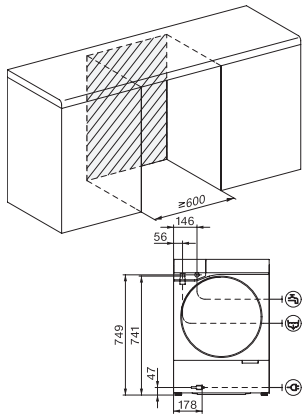

WQ 1200 WPS Nova Edition
Pračka s předním plněním W2
A -20 %* | 9 kg | 1 400 ot/min | InfinityCare | M Touch Pro | SmartMatic

W2 drawing, facia 17 degree, Bigfoot, Ref2, measures in mm