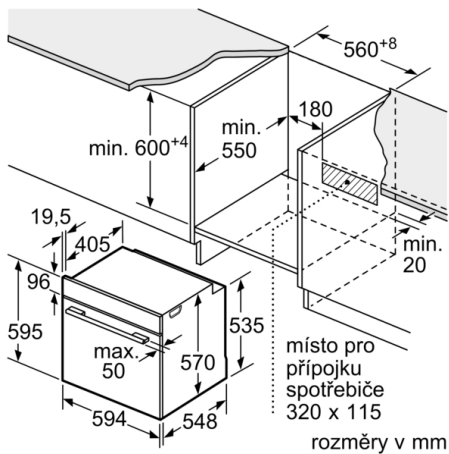

Příslušenství

- rošt, smaltovaný hluboký plech

Bezpečnost a energetická náročnost

- nízká teplota dvířek
- dvířka CoolTouch (3 ks skel)
- dětská pojistka

Rozměry

- rozměry spotřebiče (V x Š x H): 595 mm x 594 mm x 548 mm
- rozměry niky (V x Š x H): 585 mm - 595 mm x 560 mm - 568 mm x 550 mm
- „potřebné rozměry naleznete v instalačních materiálech“
- Doporučujeme vám vybrat si doplňkové produkty v rámci řady SER4, aby byla zaručena optimální designová kombinace všech vestavěných spotřebičů.

**Serie 4, Vestavná pečící trouba, 60 x 60 cm,
černá
HBA514BB3**

vestavba s varnou deskou

Rozměry v mm

A: 19,5 mm
B: Prostor pro připojení spotřebiče 320 × 115 mm