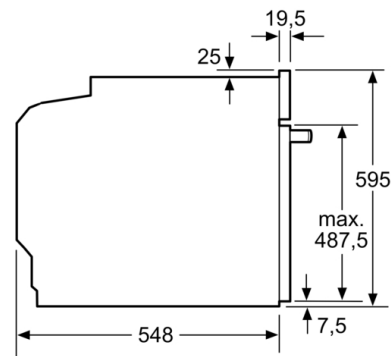

Příslušenství

- rošt, smaltovaný hluboký plech

Bezpečnost a energetická náročnost

- nízká teplota dvířek
- dvířka CoolTouch (3 ks skel)
- dětská pojistka

Rozměry

- rozměry spotřebiče (V x Š x H): 595 mm x 594 mm x 548 mm
- rozměry niky (V x Š x H): 585 mm - 595 mm x 560 mm - 568 mm x 550 mm
- „potřebné rozměry naleznete v instalačních materiálech“
- Doporučujeme vám vybrat si doplňkové produkty v rámci řady SER4, aby byla zaručena optimální designová kombinace všech vestavěných spotřebičů.

**Serie 4, Vestavná pečící trouba, 60 x 60 cm,
černá
HBA514BB3**

vestavba s varnou deskou

Rozměry v mm

A: 19,5 mm
B: Prostor pro připojení spotřebiče 320 × 115 mm