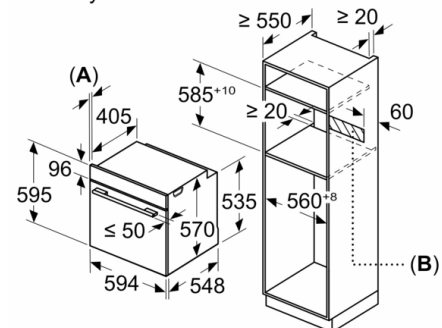

Příslušenství

- rošt, smaltovaný hluboký plech

Bezpečnost a energetická náročnost

- nízká teplota dvířek
- dvířka CoolTouch (3 ks skel)
- dětská pojistka

Rozměry

- rozměry spotřebiče (V x Š x H): 595 mm x 594 mm x 548 mm
- rozměry niky (V x Š x H): 585 mm - 595 mm x 560 mm - 568 mm x 550 mm
- „potřebné rozměry naleznete v instalačních materiálech“
- Doporučujeme vám vybrat si doplňkové produkty v rámci řady SER4, aby byla zaručena optimální designová kombinace všech vestavěných spotřebičů.

**Serie 4, Vestavná pečící trouba, 60 x 60 cm,
černá
HBA514BB3**

vestavba s varnou deskou

Rozměry v mm

A: 19,5 mm
B: Prostor pro připojení spotřebiče 320 × 115 mm