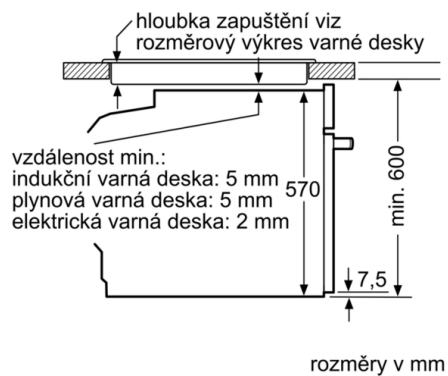

Příslušenství

- rošt, smaltovaný hluboký plech

Bezpečnost a energetická náročnost

- nízká teplota dvířek
- dvířka CoolTouch (3 ks skel)
- dětská pojistka

Rozměry

- rozměry spotřebiče (V x Š x H): 595 mm x 594 mm x 548 mm
- rozměry niky (V x Š x H): 585 mm - 595 mm x 560 mm - 568 mm x 550 mm
- „potřebné rozměry naleznete v instalačních materiálech“
- Doporučujeme vám vybrat si doplňkové produkty v rámci řady SER4, aby byla zaručena optimální designová kombinace všech vestavěných spotřebičů.

**Serie 4, Vestavná pečící trouba, 60 x 60 cm,
černá
HBA514BB3**

vestavba s varnou deskou

Rozměry v mm

A: 19,5 mm
B: Prostor pro připojení spotřebiče 320 × 115 mm