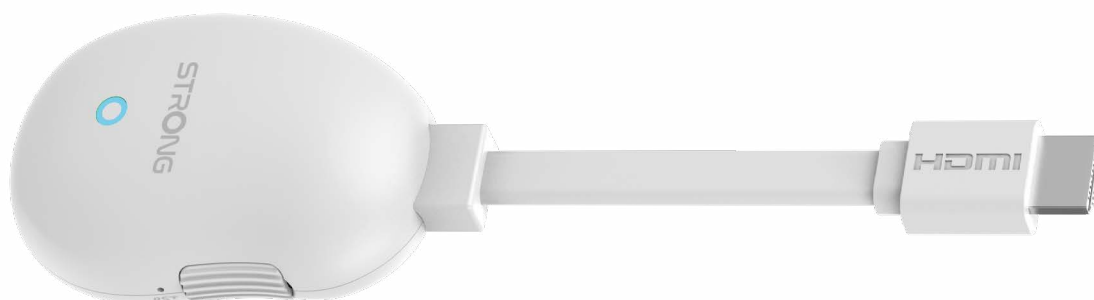

STRONG

 Google TV

LEAP-NEVE 4K UHD Streaming Dongle

4K

Ultra HD

NETFLIX

 YouTube

 Disney+

Android 12

Dual Band
Wi-Fi 6

User-friendly

Mobile screening

Ethernet port

USB C port

Multi profile

Kids profile

Inteligentní dongle pro každodenní zábavu

Seznamte se s LEAP-NEVE, elegantním a inovativním donglem navrženým tak, aby přeměnil jakoukoli obrazovku na výkonnou chytrou televizi. S Google TV™ získáte přístup k více než 400000 filmům a pořadům ve více než 10000 aplikacích, které jsou organizovány přesně pro vás. Streamujte své oblíbené pořady na Netflixu, YouTube, Prime Video, Disney+, DAZN, Spotify a dalších na jednom místě. Se službou Google Cast můžete snadno sdílet obsah ze svých zařízení na velkou obrazovku. LEAP-NEVE také přichází s nezbytnými funkcemi, jako je rozlišení 4K UHD, dekódování H.265, dvoupásmové Wi-Fi 6, Dolby Vision Atmos, integrovaný ethernetový port a další. S plně vybaveným Asistentem Google můžete ovládat playback, přehrávání nebo pokračování televizních pořadů a filmů pomocí hlasových příkazů a získat odpovědi na triviální otázky. Kompaktní, stylový a uživatelsky přívětivý LEAP-NEVE je vaší branou k neomezené zábavě.

STRONG

Google TV

LEAP-NEVE 4K UHD Streaming Dongle

- Google Cast pro streamování HD filmů z mobilního telefonu na televizní obrazovku
 - Jednoduché stahování a instalace aplikací z Play Store s individuálním tříděním⁽²⁾
 - Přístup k aplikacím, hrám, streamovacím službám a dalšímu obsahu přes Google Play⁽²⁾
 - Připojte se k jiným zařízením a sdílejte data přes Bluetooth- Sdílení digitálních médií mezi multimediálními zařízeními
 - Aktualizace softwaru prostřednictvím internetu a externích zařízení USB
- (1) Dostupnost jazyka závisí na podpoře hlasového vyhledávání Google.
(2) STRONG nemůže nést odpovědnost za služby třetích stran. Nabídky třetích stran mohou být kdykoli změněny nebo odstraněny, nemusí být k dispozici ve všech oblastech a mohou vyžadovat samostatné předplatné.