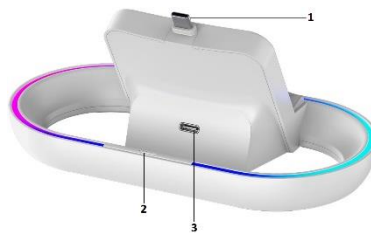

iPega P5P02 – Uživatel'ský návod

- 1) USB-C
- 2) RGB tlačítko
- 3) USB-C vstup

Specifikace

Vstup: DC 5V/2A
Výstup: DC 5V/1A
14 režimů RGB podsvícení

Použití

Připojte nabíjecí stanici k napájení dodaným USB-C kabelem. Logo iPega na přední straně se zbarví modře a nabíjecí stanice bude v pohotovostním režimu. Poté stačí zařízení připojit k USB-C konektoru v horní části. Nabíjení začne automaticky. Tlačítkem v zadní části můžete ovládat RGB podsvícení. Krátkým stisknutím spustíte podsvícení. Opětovným stisknutím si zvolíte požadovanou barvu. Dlouhým stisknutím RGB podsvícení vypnete.

Obsah balení

1x Nabíjecí stanice
1x USB-C kabel
1x Uživatel'ská příručka

iPega P5P02 – Uživatel'ský návod

- 1) USB-C
- 2) RGB tlačidlo
- 3) USB-C vstup

Špecifikácia

Vstup: DC 5V/2A
Výstup: DC 5V/1A
14 režimov RGB podsvietenie

Obsah balenia

1x Nabíjacia stanica
1x USB-C kábel
1x Uživatel'ská príručka

iPega P5P02 – Használati utasítás

- 1) USB-C
- 2) RGB gomb
- 3) USB-C bemenet

Műszaki adatok

Bemenet: DC 5V/2A
Kimenet: DC 5V/1A
14 RGB háttérvilágítási mód