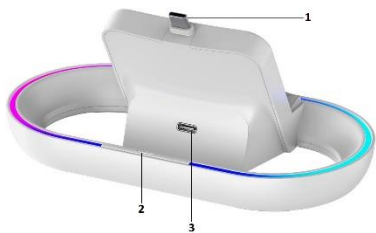

iPega P5P02 – Uživatel'ský návod

- 1) USB-C
- 2) RGB tlačítko
- 3) USB-C vstup

Specifikace

Vstup: DC 5V/2A
Výstup: DC 5V/1A
14 režimů RGB podsvícení

Použití

Připojte nabíjecí stanici k napájení dodaným USB-C kabelem. Logo iPega na přední straně se zbarví modře a nabíjecí stanice bude v pohotovostním režimu. Poté stačí zařízení připojit k USB-C konektoru v horní části. Nabíjení začne automaticky. Tlačítkem v zadní části můžete ovládat RGB podsvícení. Krátkým stisknutím spustíte podsvícení. Opětovným stisknutím si zvolíte požadovanou barvu. Dlouhým stisknutím RGB podsvícení vypnete.

Obsah balení

1x Nabíjecí stanice
1x USB-C kabel
1x Uživatel'ská příručka

iPega P5P02 – Uživatel'ský návod

- 1) USB-C
- 2) RGB tlačidlo
- 3) USB-C vstup

Špecifikácia

Vstup: DC 5V/2A
Výstup: DC 5V/1A
14 režimov RGB podsvietenie

Obsah balenia

1x Nabíjacia stanica
1x USB-C kábel
1x Uživatel'ská príručka

iPega P5P02 – Használati utasítás

- 1) USB-C
- 2) RGB gomb
- 3) USB-C bemenet

Műszaki adatok

Bemenet: DC 5V/2A
Kimenet: DC 5V/1A
14 RGB háttérvilágítási mód