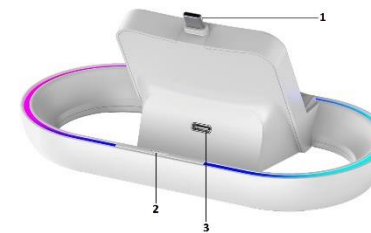

Obsah balení

1x Nabíjecí stanice
1x USB-C kabel
1x Uživatel'ská příručka

iPega P5P02 – Uživatel'ský návod

- 1) USB-C
- 2) RGB tlačidlo
- 3) USB-C vstup

Špecifikácia

Vstup: DC 5V/2A
Výstup: DC 5V/1A
14 režimov RGB podsvietenie

Použitie

Pripojte nabíjaciu stanicu k napájaniu dodaným USB-C káblom. Logo iPega na prednej strane sa sfarbí na modro a nabíjacia stanica bude v pohotovostnom režime. Potom stačí zariadenie pripojiť k USB-C konektoru v hornej časti. Nabíjanie začne automaticky. Tlačidlom v zadnej časti môžete ovládať RGB podsvietenie. Krátkym stlačením spustíte podsvietenie. Opätovným stlačením si zvolíte požadovanú farbu. Dlhým stlačením RGB podsvietenie vypnete.

Obsah balenia

1x Nabíjacia stanica
1x USB-C kábel
1x Uživatel'ská príručka

iPega P5P02 – Használati utasítás

- 1) USB-C
- 2) RGB gomb
- 3) USB-C bemenet

Műszaki adatok

Bemenet: DC 5V/2A
Kimenet: DC 5V/1A
14 RGB háttérvilágítási mód