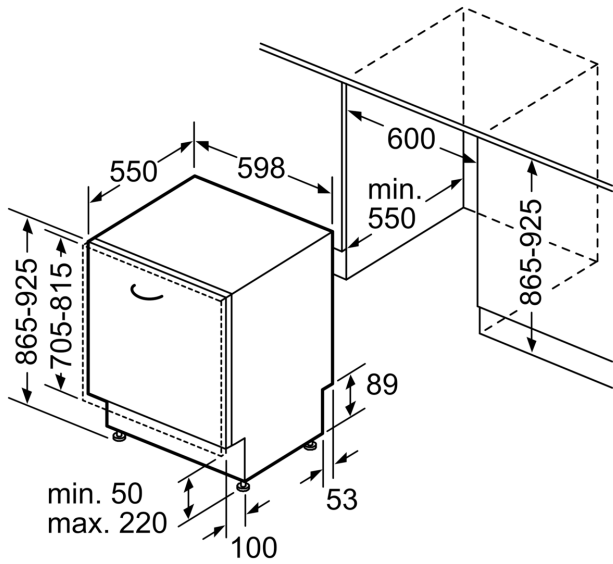

**Serie 4, Plně vestavná myčka nádobí,
60 cm, , VarioPanty
SBH4ECX28E**

rozměry v mm