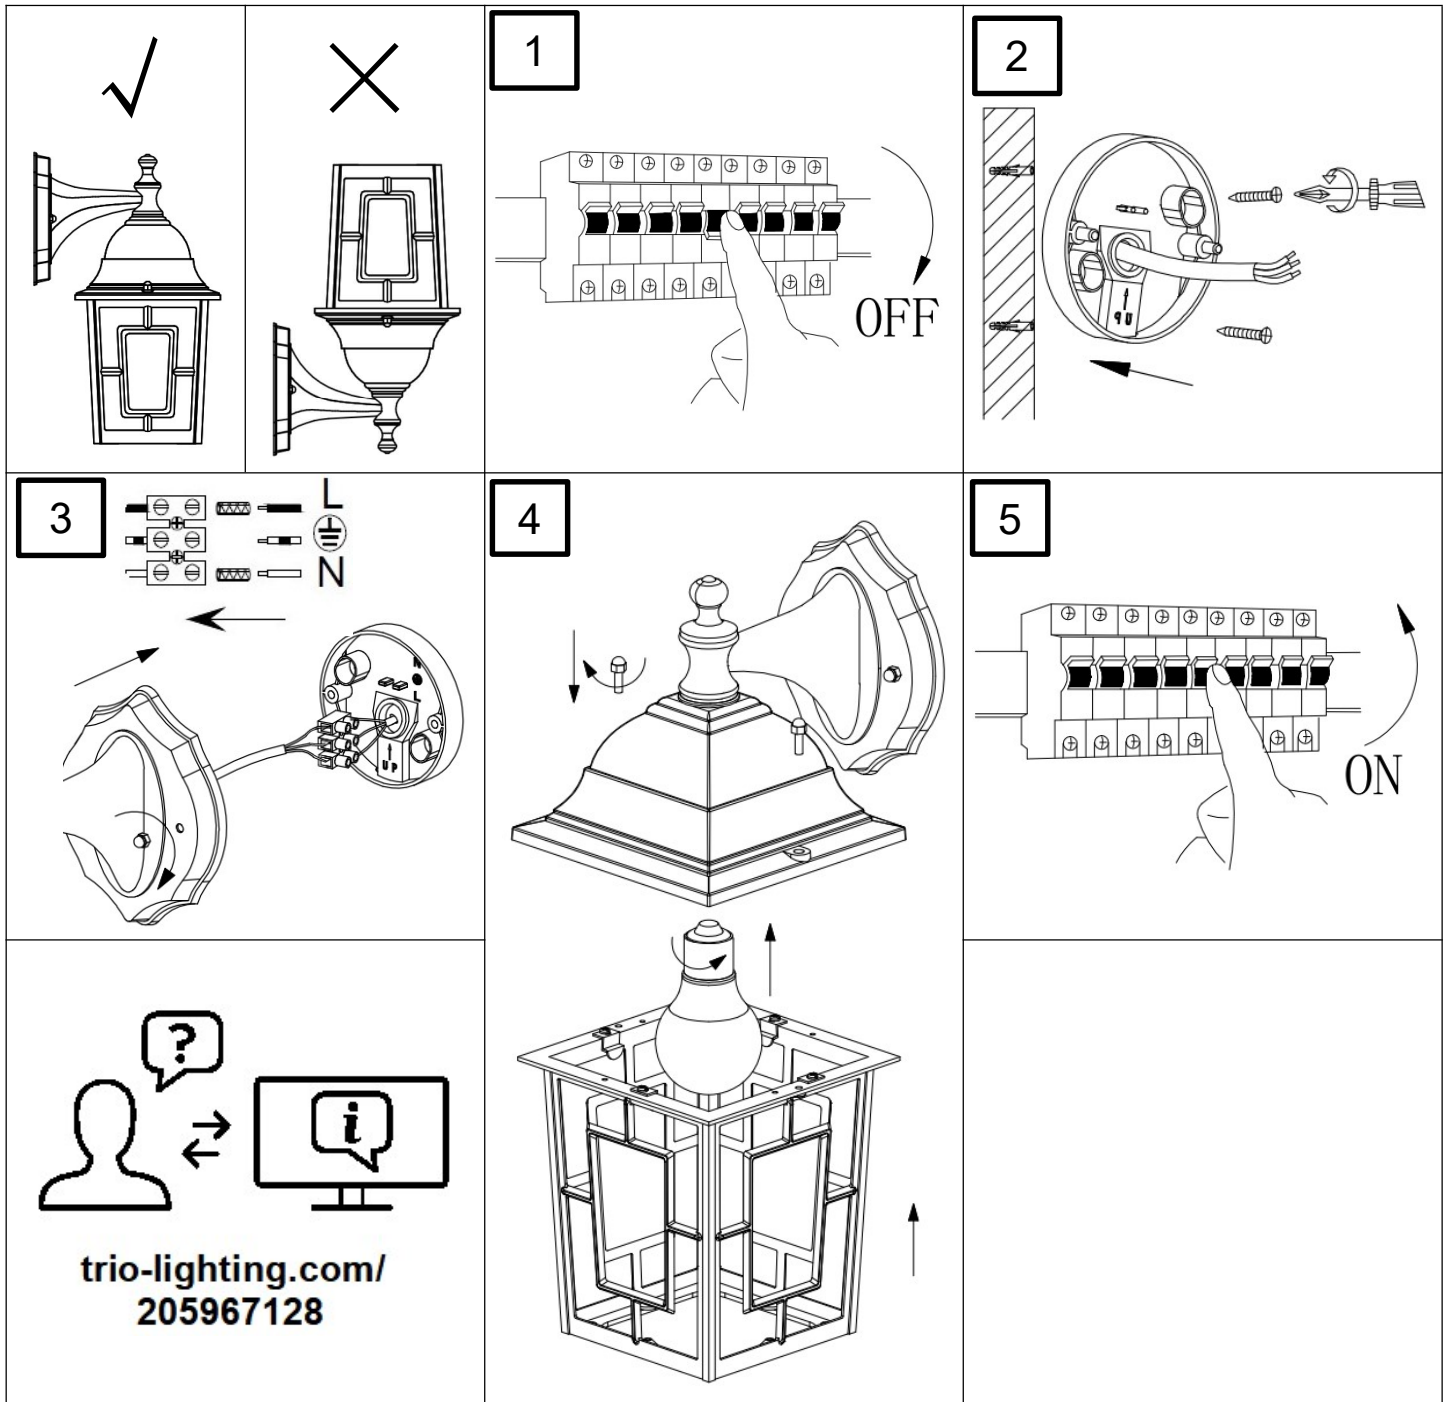

(SR) UPOZORENJE!

Prije početka montaže, pažljivo pročitajte sigurnosne upute!

(UK) ПОПЕРЕДЖЕННЯ!

Перед розбиранням, будь ласка, уважно прочитайте інструкції з техніки безпеки!

230V ~ 50Hz, 1 x E27 Max. 60W