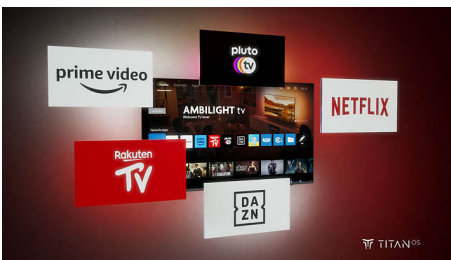

PHILIPS

4K Ambilight TV

194cm (77") Ambilight TV P5 AI Perfect Picture Engine, Chytrá platforma TITAN OS, Dolby Vision a Dolby Atmos

Přednosti

Televizor Ambilight

Televizory Ambilight jsou jediné televizory s integrovanými světly LED za obrazovkou, které se mění podle toho, co sledujete, a zaplaví vás aureolou barevného světla. Vše se tím změní: televizor vám bude připadat větší a budete hlouběji vtaženi do svých oblíbených sportovních přenosů, filmů, hudby a her.

Chytrá platforma TITAN OS

Díky chytré televizní platformě TITAN OS rychle a snadno najdete to, co nejvíce milujete.

Baví vás seriály? Ve sledování můžete pokračovat přímo z domovské obrazovky. Pokud hledáte něco nového, můžete procházet kategorie, jako jsou akční filmy nebo drama a zobrazit nabídky nejlepších streamovacích služeb – vše na jednom místě.