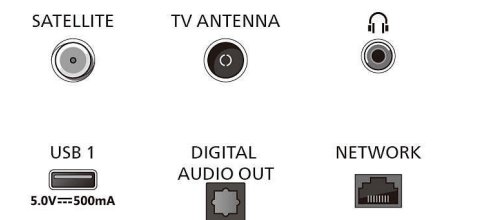

Connections

Side

Bottom

4K Ambilight TV

194cm (77") Ambilight TV P5 AI Perfect Picture Engine, Chytrá platforma TITAN OS, Dolby Vision a Dolby Atmos

Specifikace

77OLED769/12

Alexa, RC s mikrofonom