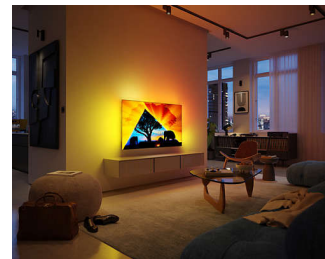

Udržitelné materiály

Tento televizor Ambilight se pyšní leštěnými kovovými nožičkami a jeho funkci Ambilight navíc můžete využít jako náladové osvětlení i ve chvíli, kdy je obrazovka vypnutá. Dálkový ovladač televizoru je vyroben z recyklovaného plastu, v našem obalu se využívá recyklovaný karton s certifikací FSC a vložené letáky jsou vtištěné na recyklovaném papíru.