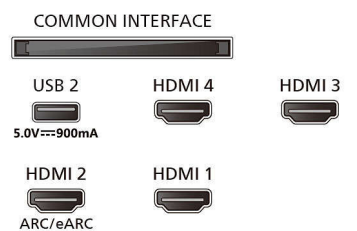

Obraz/displej

- Úhlopříčka obrazovky (metrická): 194 cm

- Displej: 4K Ultra HD OLED
- Rozlišení panelu: 3840 x 2160
- Systém obrazu: P5 AI Perfect Picture Engine
- Úhlopříčka obrazovky (palce): 77

Rozlišení vstupu displeje:

Connections

Side

Bottom

4K Ambilight TV

194cm (77") Ambilight TV P5 AI Perfect Picture Engine, Chytrá platforma TITAN OS, Dolby Vision a Dolby Atmos

Specifikace

77OLED769/12

Alexa, RC s mikrofonom