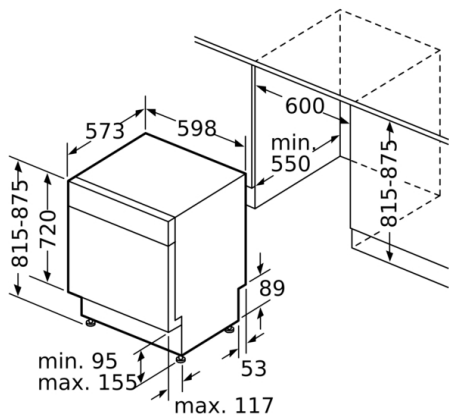

**Serie 4, Podstavná myčka nádobí, 60 cm,
nerez
SMP4HCS78S**

rozměry v mm