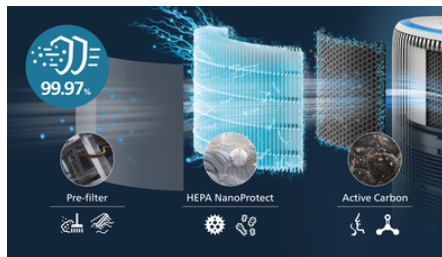

***** (8) Test míry mikrobiální redukce společnosti Antimikrop se SARS-CoV-2 ve zkušební komoře o objemu 30 m³ s použitím režimu Turbo po dobu 1 hodiny.

***** (9) Akustický tlak, IEC 60704, ve vzdálenosti 1,5 m.

***** (10) Externí laboratorní test podle GB/T 18801-2022 s TVOC, toluenem a NO₂: místnost o objemu 30 m³, režim Turbo po dobu 2 hodin.

***** (11) Životnost filtru závisí na kvalitě vzduchu a způsobu používání.

Třívrstvá filtrace HEPA

Třívrstvá filtrace složená z předfiltru, HEPA filtru NanoProtect a filtru s aktivním uhlíkem zachytí 99,97 % částic o velikosti pouhých 0,003 mikrometru (3) – menší než nejmenší známý virus!