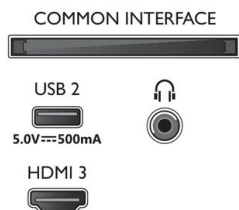

Design

- Barvy televizoru: Matně černý rámeček
- Konstrukce stojanu: Krátké matně černé nožičky

Rozměry

- Rozměry krabice (Š x V x H): 1 757,0 x 1025,0 x 174,0 mm
- Rozměry sady (Š x V x H): 1572,4 x 876,6 x 85,1 mm
- Rozměry přístroje se stojanem (Š x V x H): 1572,4 x 904,9 x 327,2 mm

70PUS7607/12

- Rozměry stojanu (Š x V x H): 807,7 x 28,0 x 327,2 mm
- Hmotnost výrobku: 23,6 kg
- Hmotnost výrobku (+ podstavec): 24,2 kg
- Hmotnost včetně balení: 32,2 kg
- Výška stojanu ke spodnímu okraji TV: 28,0 mm
- Vzdálenost mezi 2 stojany: 807,7 mm
- Kompatibilní s montáží na stěnu: 300 x 300 mm

Příslušenství

- Dodávané příslušenství: Dálkový ovladač, 2x baterie AAA, Napájecí kabel, Stručný návod k rychlému použití, Brožura s právními a bezpečnostními informacemi, Stojan na nábytek

Energetická karta EU

- Registrační čísla EPREL: 1210238
- Energetická třída SDR: F
- Spotřeba energie v režimu zapnuto pro SDR: 109 kWh/1000 h
- Energetická třída pro HDR: G
- Spotřeba energie v režimu zapnuto pro HDR: 195 kWh/1000 h
- Pohotovostní režim sítě: <2,0 W
- Spotřeba elektrické energie v režimu Vypnuto: není k dispozici
- Použitá technologie panelu: LED LCD

Connections

Side