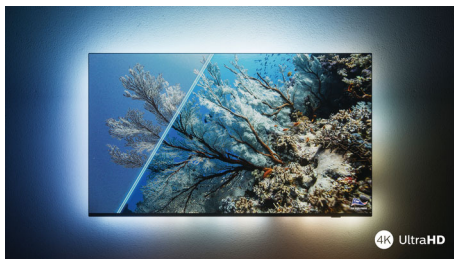

Vychutnejte si přesně takový obraz a zvuk, který si přejete, na chytrém televizoru bez zbytečných vychytávek. Užijte si ostré a barevné filmy a seriály a k tomu i plynulé hraní se skvělou grafikou. Zvuk Premium Dolby Atmos zajistí, že z hudby a filmových soundtracků dostanete to nejlepší.

PHILIPS

LED televizor Smart 4K UHD

Podpora hlavních formátů HDR Dolby Vision a Dolby Atmos, 177cm (70") televizor SAPHI Smart TV, Pixel Precise Ultra HD

Přednosti

LED televizor 4K UHD

Do všeho, co sledujete na LED televizoru 4K UHD, se zamilujete. Technologie Philips Pixel Precise Ultra HD optimalizuje kvalitu obrazu tak, abyste si vychutnali ostrý obraz, plné barvy a plynulé pohyby. Užijte si při každém sledování ten nejlepší zážitek.

Tenký, atraktivní design.

Hledáte televizor, který se hodí do vašeho pokoje? Obrazovka tohoto chytrého

televizoru 4K, která je prakticky bez rámečku, se hodí téměř do jakéhokoli interiéru. Tenké, matně černé nožky působí, jako by se obrazovka vznášela. Veškeré balení a vložené obalové materiály jsou navíc vyrobeny z recyklovaného kartonu a papíru.