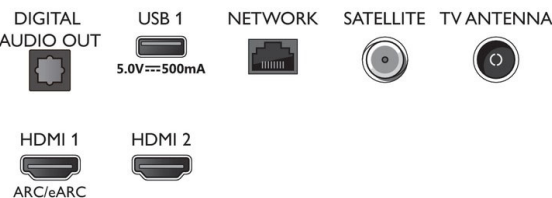

LED televizor Smart 4K UHD

Podpora hlavních formátů HDR Dolby Vision a Dolby Atmos, 177cm (70") televizor SAPHI Smart TV, Pixel Precise Ultra HD

Specifikace

Obraz/displej

- Displej: 4K Ultra HD LED
- Uhlíková obrazovka (metrická): 177 cm
- Rozlišení panelu: 3840 x 2160
- Nativní obnovovací frekvence: 60 Hz
- Systém obrazu: Pixel Precise Ultra HD
- Vylepšení obrazu: Dolby Vision, HLG (Hybrid Log Gamma), Kompatibilní s technologií HDR10+

Podporovaná rozlišení

- Počítačové vstupy na všech konektorech HDMI: až do rozlišení 4K UHD 3840x2160 při 60 Hz, Podpora HDR, HDR10/ HLG
- Vstupy videa na všech konektorech HDMI: až do rozlišení 4K UHD 3840 x 2160 při 60 Hz, Podpora HDR, HDR10/HLG (Hybrid Log Gamma)

Funkce Smart TV

- Interakce s uživatelem: SimplyShare, Zrcadlení obrazovky
- Aplikace SmartTV*: Online videopůjčovny, Otevřený internetový prohlížeč, TV on demand, YouTube, Netflix TV
- Snadná instalace: Automatické rozpoznání zařízení Philips, Průvodce instalací sítě, Průvodce nastavením
- Možnost aktualizace firmwaru: Průvodce aut. aktualizací firmwaru, Aktualizace firmwaru přes USB, Aktualizace firmwaru online
- Snadné použití: Univerzální tlačítka smart menu, Uživatelská příručka na obrazovce

Zpracování

- Výkon zpracování: Dvoujádrový

Tuner/přijem/vysílání

- Digitální příjem: DVB-T/T2/T2-HD/C/S/S2
- Průvodce televizními programy*: Průvodce EPG na 8 dnů
- Indikace úrovně signálu
- Teletext: Teletext s pamětí 1 000 stránek
- Podpora HEVC

Spotřeba

- Napájení ze sítě: 220–240 V stř., 50/60 Hz
- Spotřeba energie v pohotovostním režimu: < 0,3 W
- Funkce úspory energie: Automatický vypínač, Vypnutí obrazu (u rádia), Režim Eco, Světelný senzor
- Spotřeba elektrické energie v režimu Vypnuto:

Neuvedeno

Zvuk