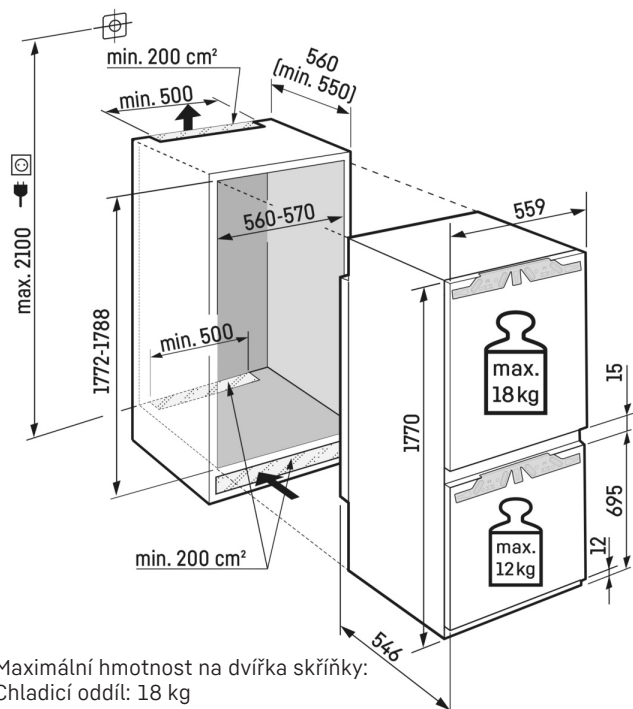

Konstrukce spotřebiče	Pevné dveře / Vestavné spotřebiče pro zabudování
Energetická třída	B
Spotřeba energie za 365 dní/24 h	111 / 0,304 kWh
Celkový objem	253 l¹
Objem	Chladnička: 183,3 l / Mrazicí oddíl: 70 l
Hluk - akustický výkon	29 dB(A)
Klimatická třída	SN-T (+10 °C Do +43 °C)
Vnitřní rozměry v cm (V / Š / H)	177,2-178,8 / 56-57 / min. 55
Ovládací prvky	
Typ ovládání	LC displej monochromatický, dotyková elektronika Digitální ukazatel teploty pro oddíly: chladničky a mrazničky
Rozhraní	SmartDeviceBox: volitelné příslušenství
Alarm dveří	vizuální a akustický
Výstražný signál	vizuální a akustický
Chladicí část	
Ventilátor	PowerCooling s FreshAir Filtrrem s aktivním uhlím
Materiál dveřních políček	Plastové dveřní políčky s posuvnými fixátory lahví, zásobník na vejce, FlexCube
VarioSafe	Ano
Polička na láhve	Stojánek na 3 láhve jako příslušenství
Osvětlení	LED stropní osvětlení
Misky na ovoce a zeleninu	1 EasyFresh-Safe na kolejničkách
Mrazicí část	
Počet hvězdiček mrazicí části	****
Počet zásuvek v mrazicí části	3 různě objemné boxy, VarioSpace
Zmrazovací kapacita za 24 h	6 kg
Skladovací doba při výpadku proudu	9 h
Miska na ledové kostky	1
Přednosti vybavení	
Dveřní zarážka	Vpravo zaměnitelné
Výměnná těsnění dveří	Ano
EAN	4016803153658

Technický výkres

Maximální hmotnost na dvířka skříňky:
 Chladicí oddíl: 18 kg
 Mrazicí oddíl: 12 kg

Výrobky a jejich údaje jsou inscenovány pro reklamní účely. Přestože je vynaloženo veškeré úsilí na zajištění správnosti všech údajů a informací v tomto letáku, společnost Liebherr si vyhrazuje právo na změny bez předchozího upozornění. Pokud jsou skutečné rozměry, technické údaje a výkon spotřebiče rozhodující, doporučujeme vám, abyste se seznámili s návodem k instalaci, který je přiložen k danému spotřebiči. Společnost Liebherr neručí za případné škody. (13.12.2024)