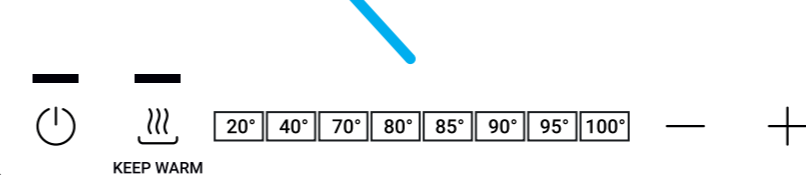

Haier

Kettle Series 5

MODELS:

HKE5A 001 - 37700004

HKE5A 011 - 37700002

Electrical connection	220-240V - 50-60Hz
Power UK	2520-3000W
Power Europe	1850-2200W

GB User Manual
FR Guide de l'utilisateur
IT Manuale d'uso
DE Bedienungsanleitung
ES Guía del usuario
CZ Návod k obsluze
DK Brugervejledning
FI Käyttöohje
GR Οδηγίες Χρήσεως
NL Gebruikershandleiding
NO Bruksanvisning
PL Instrukcja Obsługi
PT Manual de Instruções
RU Руководство пользователя
SI Navodila Za Uporabo
SE Instruktionsmanual
TR Kullanım Kılavuzu
SK Návod na obsluhu