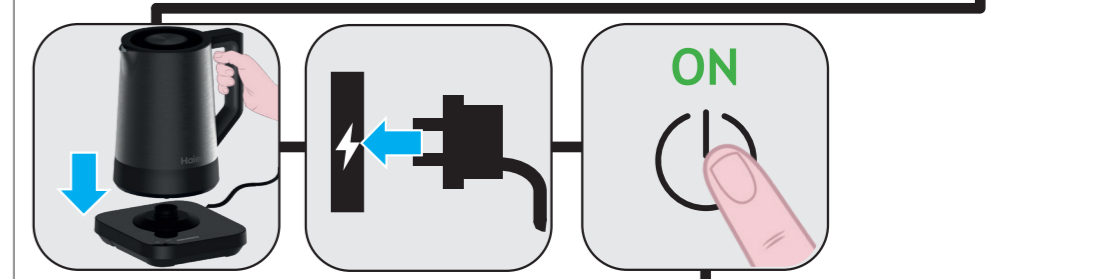

Haier

Kettle Series 5

MODELS:

HKE5A 001 - 37700004

HKE5A 011 - 37700002

Electrical connection	220-240V - 50-60Hz
Power UK	2520-3000W
Power Europe	1850-2200W

GB User Manual
FR Guide de l'utilisateur
IT Manuale d'uso
DE Bedienungsanleitung
ES Guía del usuario
CZ Návod k obsluze
DK Brugervejledning
FI Käyttöohje
GR Οδηγίες Χρήσεως
NL Gebruikershandleiding
NO Bruksanvisning
PL Instrukcja Obsługi
PT Manual de Instruções
RU Руководство пользователя
SI Navodila Za Uporabo
SE Instruktionsmanual
TR Kullanım Kılavuzu
SK Návod na obsluhu