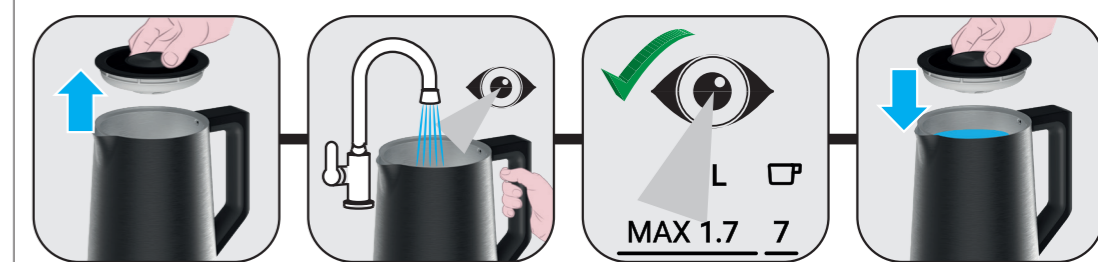

Haier

Kettle Series 5

MODELS:

HKE5A 001 - 37700004

HKE5A 011 - 37700002

Electrical connection	220-240V - 50-60Hz
Power UK	2520-3000W
Power Europe	1850-2200W

GB User Manual
FR Guide de l'utilisateur
IT Manuale d'uso
DE Bedienungsanleitung
ES Guía del usuario
CZ Návod k obsluze
DK Brugervejledning
FI Käyttöohje
GR Οδηγίες Χρήσεως
NL Gebruikershandleiding
NO Bruksanvisning
PL Instrukcja Obsługi
PT Manual de Instruções
RU Руководство пользователя
SI Navodila Za Uporabo
SE Instruktionsmanual
TR Kullanım Kılavuzu
SK Návod na obsluhu