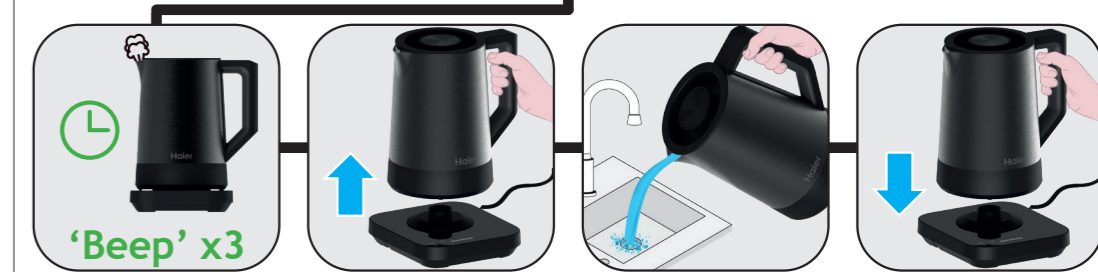

Haier

Kettle Series 5

MODELS:

HKE5A 001 - 37700004

HKE5A 011 - 37700002

Electrical connection	220-240V - 50-60Hz
Power UK	2520-3000W
Power Europe	1850-2200W

GB User Manual
FR Guide de l'utilisateur
IT Manuale d'uso
DE Bedienungsanleitung
ES Guía del usuario
CZ Návod k obsluze
DK Brugervejledning
FI Käyttöohje
GR Οδηγίες Χρήσεως
NL Gebruikershandleiding
NO Bruksanvisning
PL Instrukcja Obsługi
PT Manual de Instruções
RU Руководство пользователя
SI Navodila Za Uporabo
SE Instruktionsmanual
TR Kullanım Kılavuzu
SK Návod na obsluhu