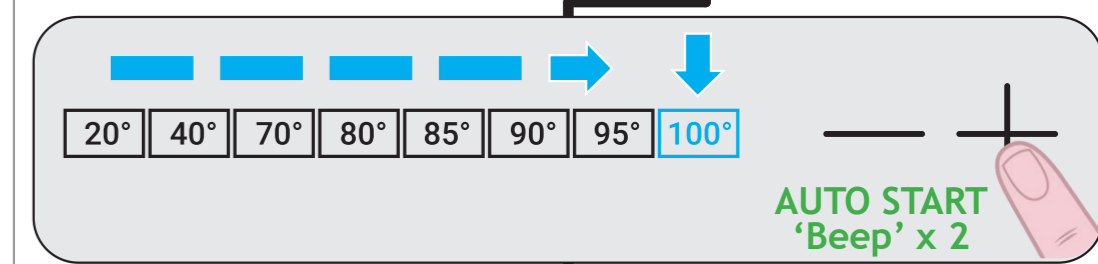

Haier

Kettle Series 5

MODELS:

HKE5A 001 - 37700004

HKE5A 011 - 37700002

Electrical connection	220-240V - 50-60Hz
Power UK	2520-3000W
Power Europe	1850-2200W

GB User Manual
FR Guide de l'utilisateur
IT Manuale d'uso
DE Bedienungsanleitung
ES Guía del usuario
CZ Návod k obsluze
DK Brugervejledning
FI Käyttöohje
GR Οδηγίες Χρήσεως
NL Gebruikershandleiding
NO Bruksanvisning
PL Instrukcja Obsługi
PT Manual de Instruções
RU Руководство пользователя
SI Navodila Za Uporabo
SE Instruktionsmanual
TR Kullanım Kılavuzu
SK Návod na obsluhu