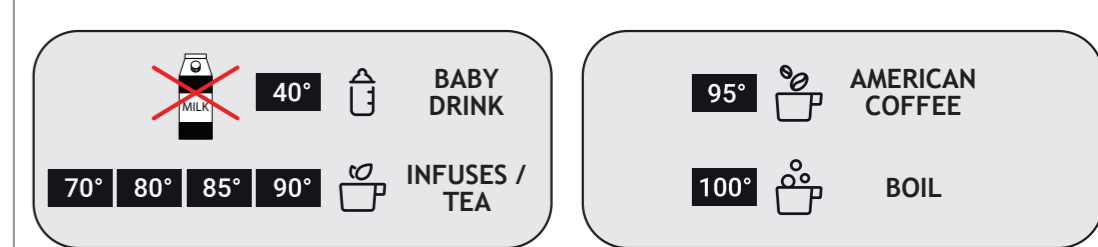

Haier

Kettle Series 5

MODELS:

HKE5A 001 - 37700004

HKE5A 011 - 37700002

Electrical connection	220-240V - 50-60Hz
Power UK	2520-3000W
Power Europe	1850-2200W

GB User Manual
FR Guide de l'utilisateur
IT Manuale d'uso
DE Bedienungsanleitung
ES Guía del usuario
CZ Návod k obsluze
DK Brugervejledning
FI Käyttöohje
GR Οδηγίες Χρήσεως
NL Gebruikershandleiding
NO Bruksanvisning
PL Instrukcja Obsługi
PT Manual de Instruções
RU Руководство пользователя
SI Navodila Za Uporabo
SE Instruktionsmanual
TR Kullanım Kılavuzu
SK Návod na obsluhu