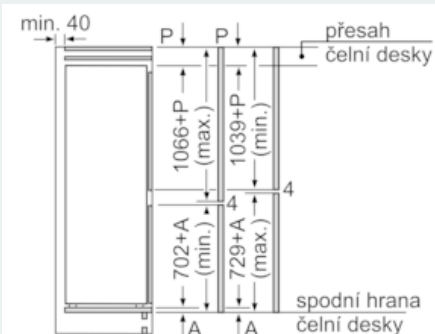

Rozměry

- rozměry spotřebiče (V x Š x H) : 177.2 cm x 54.1 cm x 54.8 cm
- rozměry niky (V x Š x H): 177.5 cm x 56.0 cm x 55.0 cm

Technické informace

- závěs dveří vpravo, volitelný
- napětí: 220 - 240 V

Příslušenství

- 2 x zásobník na vejce
- 1 x miska na led s víkem
- 1 x miska na led
-

Specifika

Prostředí a bezpečnost

Instalace

- jednoduchá instalace

Všeobecné informace

iQ300, Vestavná chladnička s mrazákem dole, 177.2 x 54.1 cm KI86VVFE0

Rozměrové výkresy

Rozměry v mm
Doporučené rozměry mezer pro plochý závěs

F	R	X
16-19	0-3	2,5
20	0-1	3
	2-3	2,5
21	0-1	3
	2-3	2,5
22	0	4
	1	3,5
	2-3	3

Rozměry mezer doporučené v tabulce je třeba dodržovat, aby bylo zaručeno bezproblémové otevírání dveří zařízení a nedocházelo k poškození kuchyňského nábytku.

Uvedené rozměry dveří nábytku platí pro polodrážku dveří 4 mm.

rozměry v mm