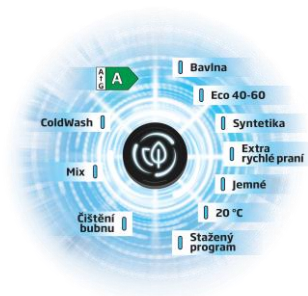

Úsporná pračka NX s technologií EnergySpin

EnergySpin

Pračky Beko EnergySpin ušetří až 35 % energie i při běžných programech, nejen s programem Eco. Praní v energetické třídě A bez kompromisu mezi časem a spotřebou.