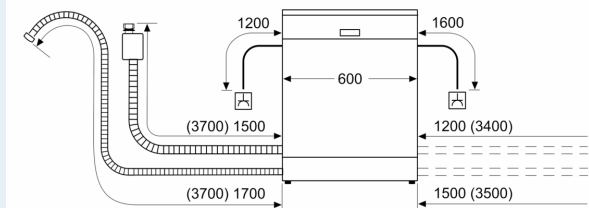

Rozměry

- rozměry spotřebiče (V x Š x H): 81.5 x 59.8 x 55 cm

¹ stupnice tříd energetické účinnosti od A do G

² spotřeba energie v kWh na 100 cyklů (v programu Eco 50 °C)

³ spotřeba vody v litrech na cyklus (v programu Eco 50 °C)

⁴ doba trvání programu Eco 50 °C

* záruční podmínky najdete na <https://www.siemens-home.bsh-group.com/cz/zakaznický-servis/zaruka>

iQ300, Plně vestavná myčka nádobí, 60 cm SN63HX14CE

rozměry v mm

⚡ zásuvka
() hodnoty s prodlužovací sadou