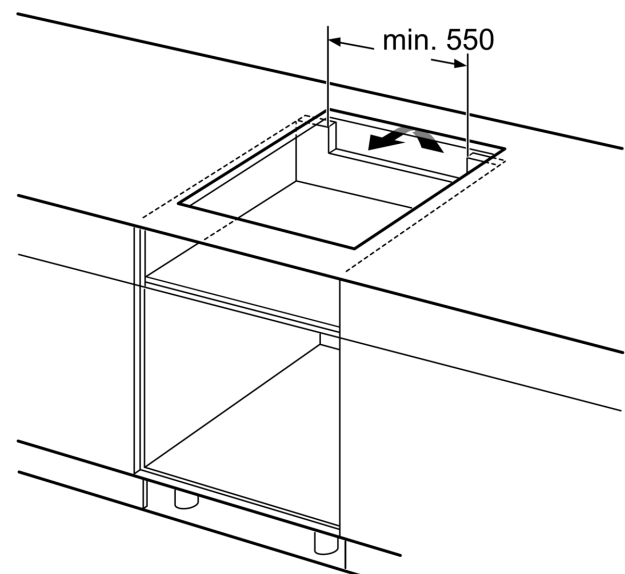

Instalace

- rozměry spotřebiče (V x Š x H): 51 x 802 x 522 mm
- rozměry pro vestavbu (V x Š x H) : 51 x 750 x 490 - 500 mm
- min. tloušťka pracovní desky: 16 mm
- příkon: 7.4 kW
- PowerManagement : v případě potřeby omezí maximální výkon (závisí na pojistkové ochraně elektrické instalace)

**Serie 6, Indukční varná deska, 80 cm,
Černá, instalace na pracovní desku
bez rámečku
PVW831HB1E**

Rozměry v mm

Rozměry v mm

A: Min. vzdálenost od výřezu varného panelu ke stěně

B: Vzdálenost mezi povrchem pracovní desky a horní hranou přední části trouby musí být 30 mm

Viz prostorové požadavky trouby

Pracovní deska, do které se varná deska instaluje, musí vydržet zátěž asi 60 kg. V případě potřeby je nutné použít odpovídající spodní konstrukci

C	D	E
585-600	50	≥ 35
> 600	≥ 50	≥ 50

A: Odsazená hloubka

①

Je nutné počítat s větrací štěrbinou

rozměry v mm

Rozměry v mm

①
Je nutné počítat
s větrací šěrbinou.

Rozměry v mm