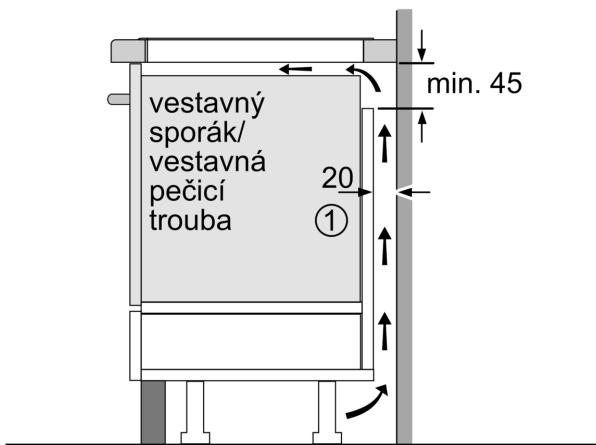

Instalace

- rozměry spotřebiče (V x Š x H): 51 x 802 x 522 mm
- rozměry pro vestavbu (V x Š x H) : 51 x 750 x 490 - 500 mm
- min. tloušťka pracovní desky: 16 mm
- příkon: 7.4 kW
- PowerManagement : v případě potřeby omezí maximální výkon (závisí na pojistkové ochraně elektrické instalace)

**Serie 6, Indukční varná deska, 80 cm,
Černá, instalace na pracovní desku
bez rámečku
PVW831HB1E**

Rozměry v mm

Rozměry v mm

A: Min. vzdálenost od výřezu varného panelu ke stěně

B: Vzdálenost mezi povrchem pracovní desky a horní hranou přední části trouby musí být 30 mm

Viz prostorové požadavky trouby

Pracovní deska, do které se varná deska instaluje, musí vydržet zátěž asi 60 kg. V případě potřeby je nutné použít odpovídající spodní konstrukci

C	D	E
585-600	50	≥ 35
> 600	≥ 50	≥ 50

A: Odsazená hloubka

①

Je nutné počítat s větrací štěrbinou

rozměry v mm

Rozměry v mm

①
Je nutné počítat
s větrací šěrbinou.

Rozměry v mm