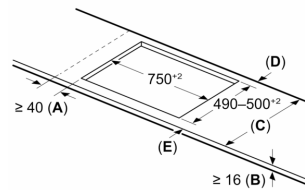

Instalace

- rozměry spotřebiče (V x Š x H): 51 x 802 x 522 mm
- rozměry pro vestavbu (V x Š x H) : 51 x 750 x 490 - 500 mm
- min. tloušťka pracovní desky: 16 mm
- příkon: 7.4 kW
- PowerManagement : v případě potřeby omezí maximální výkon (závisí na pojistkové ochraně elektrické instalace)

**Serie 6, Indukční varná deska, 80 cm,
Černá, instalace na pracovní desku
bez rámečku
PVW831HB1E**

Rozměry v mm

Rozměry v mm

A: Min. vzdálenost od výřezu varného panelu ke stěně

B: Vzdálenost mezi povrchem pracovní desky a horní hranou přední části trouby musí být 30 mm