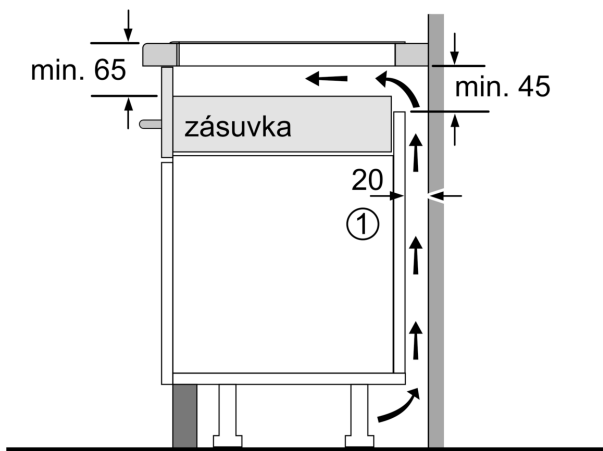

Instalace

- rozměry spotřebiče (V x Š x H): 51 x 802 x 522 mm
- rozměry pro vestavbu (V x Š x H) : 51 x 750 x 490 - 500 mm
- min. tloušťka pracovní desky: 16 mm
- příkon: 7.4 kW
- PowerManagement : v případě potřeby omezí maximální výkon (závisí na pojistkové ochraně elektrické instalace)

**Serie 6, Indukční varná deska, 80 cm,
Černá, instalace na pracovní desku
bez rámečku
PVW831HB1E**

Rozměry v mm

Rozměry v mm

A: Min. vzdálenost od výřezu varného panelu ke stěně

B: Vzdálenost mezi povrchem pracovní desky a horní hranou přední části trouby musí být 30 mm

Viz prostorové požadavky trouby

Pracovní deska, do které se varná deska instaluje, musí vydržet zátěž asi 60 kg. V případě potřeby je nutné použít odpovídající spodní konstrukci

C	D	E
585-600	50	≥ 35
> 600	≥ 50	≥ 50

A: Odsazená hloubka

①

Je nutné počítat s větrací štěrbinou

rozměry v mm

Rozměry v mm

①
Je nutné počítat
s větrací šěrbinou.

Rozměry v mm