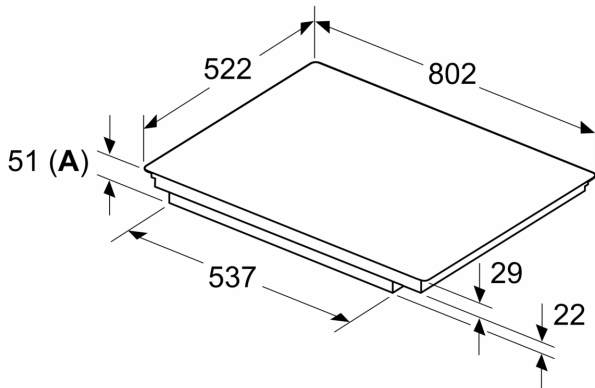

**Serie 6, Indukční varná deska, 80 cm,
Černá, instalace na pracovní desku
bez rámečku
PVW831HB1E**

Rozměry v mm