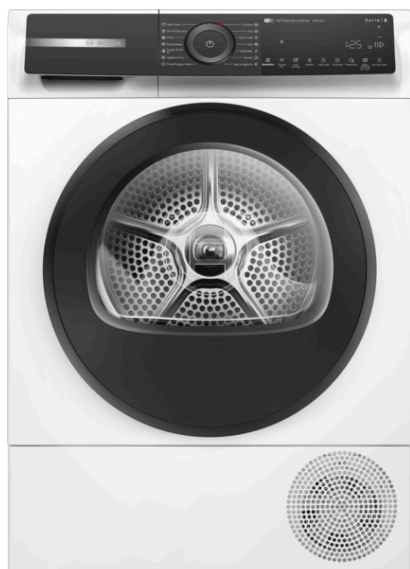

Serie 6, Sušička prádla s tepelným čerpadlem, 9 kg WQH245B6BY

zvláštní příslušenství

WMZ20600 : Koš na vlnu

WTZ27500 : Spojovací sada s výsuvem

WTZ27510 : Spojovací sada bez výsuvu

WTZPW20D : Podesta s výsuvem