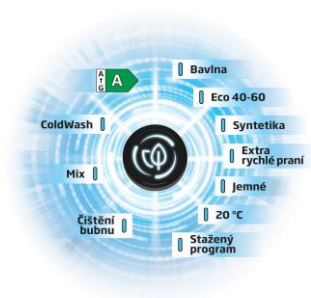

Úsporná pračka NX s technologií EnergySpin

EnergySpin

Pračky Beko EnergySpin ušetří až 35 % energie i při běžných programech, nejen s programem Eco. Praní v energetické třídě A bez kompromisu mezi časem a spotřebou.