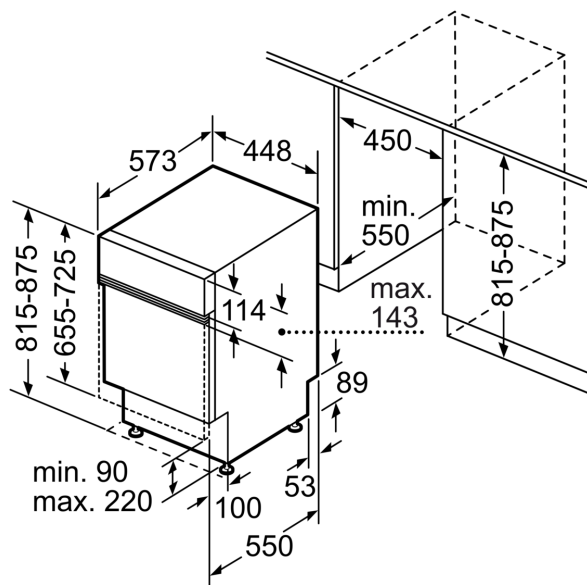

Technické údaje

Třída energetické účinnosti:	C
Spotřeba energie na 100 cyklů Eko program:	59 kWh
Maximální počet sad nádobí:	10
Spotřeba vody pro ekologický program v litrech na cyklus:	8.9 l
Doba trvání programu:	3:15 h
Emise hluku šířeného vzduchem:	44 dB(A) re 1 pW
Třída emisí hluku šířeného vzduchem:	B
Konstrukce:	Vestavné
Výška bez pracovní desky:	0 mm
Rozměry spotřebiče:	815 x 448 x 573 mm
Požadovaná velikost otvoru pro instalaci (v x š x h):	815-875 x 450 x 550 mm
Hloubka při otevřených dvířkách:	1150 mm
Výškově nastavitelné nožičky:	ano - všechny zepředu
Max. výškové nastavení nožiček:	60 mm
Výškově nastavitelný sokl:	horizontální a vertikální
Hmotnost netto:	30.4 kg
Hmotnost brutto:	31.9 kg
příkon:	2400 W
Jištění:	10 A
Napětí:	220-240 V
Frekvence:	50; 60 Hz
Délka přívodního kabelu:	175.0 cm
Typ zástrčky:	zalitá zástrčka s uzemněním
Délka přívodní hadice:	165 cm
Délka odpadní hadice:	205 cm
EAN:	4242005421787
Způsob montáže:	Vestavné

- vč. ochranného plechu pro podstavbu (ochrana před párou)

Rozměry

- rozměry spotřebiče (V x Š x H): 81.5 x 44.8 x 57.3 cm

¹ stupnice tříd energetické účinnosti od A do G

² spotřeba energie v kWh na 100 cyklů (v programu Eco 50 °C)

rozměry v mm

⌚ zásuvka
() hodnoty s prodlužovací sadou

rozměry v mm