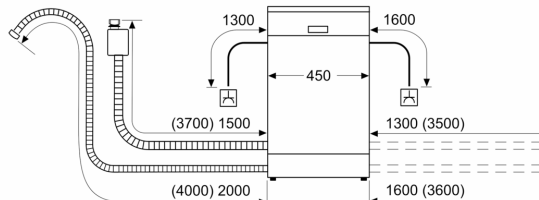

Serie 4, Vestavná myčka nádobí, 45 cm, nerez SPI4EMS10E

rozměry v mm

⌚ zásuvka
( ) hodnoty s prodlužovací sadou