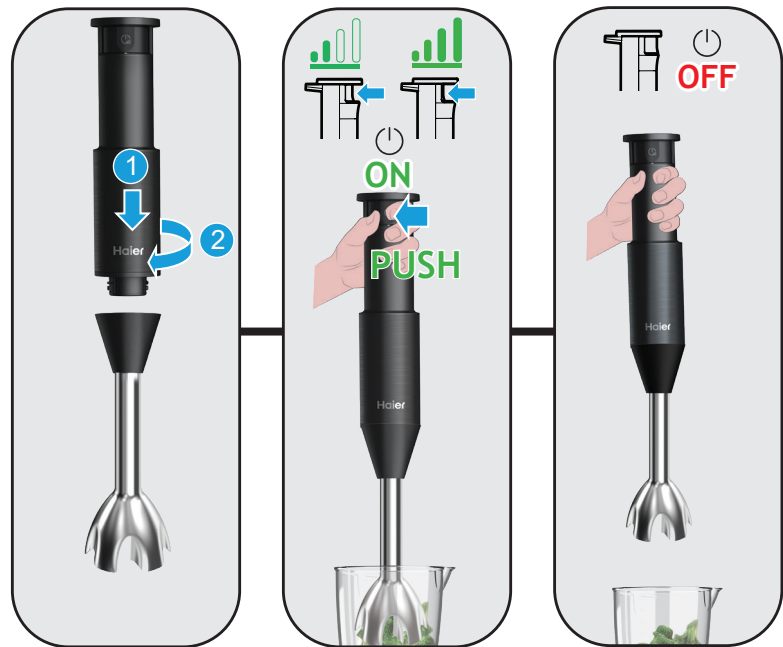

2

3

✓	✓	✓	✓	✓
		✗	✗	✓
		✓	✗	✓

* GB - Content may vary according to your model. FR - Le contenu peut varier en fonction de votre modèle. IT - I contenuti possono variare secondo il modello. DE - der inhalt kann je nach modell variieren. ES - el contenido puede variar en base a su modelo. NL - inhoud kan variëren volgens uw model. CZ - obsah se může lišit v závislosti na vašem modelu. DK - indholdet kan variere i henhold til modellen. NO - innholdet kan variere avhengig av modellen. PT - o conteúdo pode variar de acordo com o modelo. SE - innehåll kan variera beroende på modell. FI - sisältö saattaa vaihdella mallista riippuen. NL - De inhoud kan per model verschillen. NO - Innhold kan variere etter modell. PL - zawartość może być inna w zależności od modelu. GR - το περιεχόμενο ενδέχεται να διαφέρει ανάλογα με το μοντέλο. RU - содержимое может меняться в зависимости от модели. SI - obsah sa može lišiti v závislosti od modela. SE - Innehållet kan variera beroende på din modell. TR - İçerik modelinize göre farklılık gösterebilir. SK - Obsah sa môže líšiť v závislosti od vášho modelu.