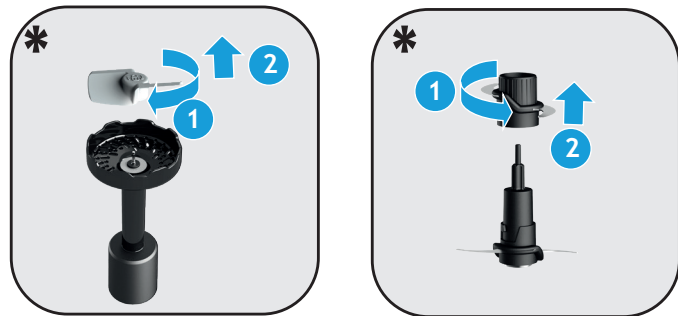

3

✓	✓	✓	✓	✓
		✗	✗	✓
		✓	✗	✓

* GB - Content may vary according to your model. FR - Le contenu peut varier en fonction de votre modèle. IT - I contenuti possono variare secondo il modello. DE - der inhalt kann je nach modell variieren. ES - el contenido puede variar en base a su modelo. NL - inhoud kan variëren volgens uw model. CZ - obsah se může lišit v závislosti na vašem modelu. DK - indholdet kan variere i henhold til modellen. NO - innholdet kan variere avhengig av modellen. PT - o conteúdo pode variar de acordo com o modelo. SE - innehåll kan variera beroende på modell. FI - sisältö saattaa vaihdella mallista riippuen. NL - De inhoud kan per model verschillen. NO - Innhold kan variere etter modell. PL - zawartość może być inna w zależności od modelu. GR - το περιεχόμενο ενδέχεται να διαφέρει ανάλογα με το μοντέλο. RU - содержимое может меняться в зависимости от модели. SI - obsah sa može lišiti v závislosti od modela. SE - Innehållet kan variera beroende på din modell. TR - İçerik modelinize göre farklılık gösterebilir. SK - Obsah sa môže líšiť v závislosti od vášho modelu.