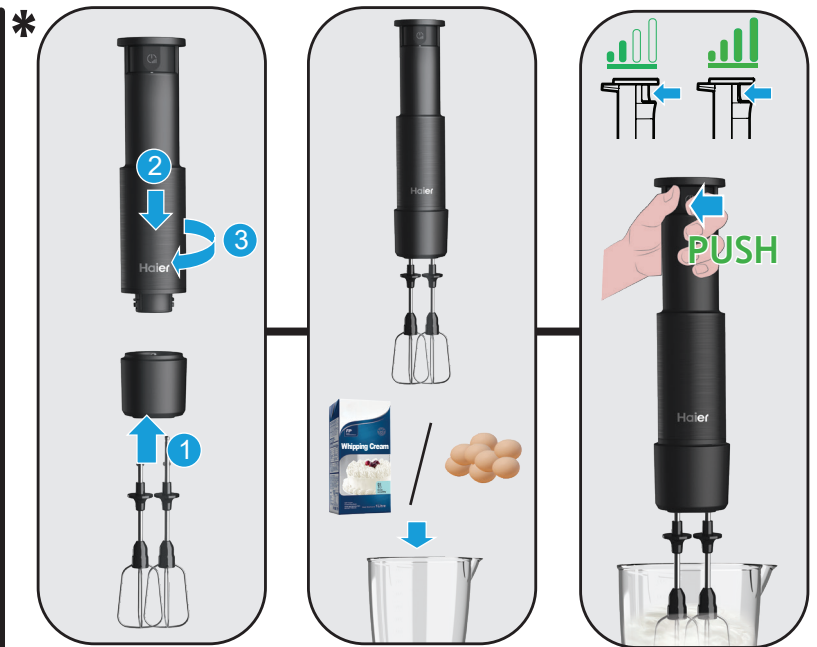

2

3

✓	✓	✓	✓	✓
		✗	✗	✓
		✓	✗	✓

* GB - Content may vary according to your model. FR - Le contenu peut varier en fonction de votre modèle. IT - I contenuti possono variare secondo il modello. DE - der inhalt kann je nach modell variieren. ES - el contenido puede variar en base a su modelo. NL - inhoud kan variëren volgens uw model. CZ - obsah se může lišit v závislosti na vašem modelu. DK - indholdet kan variere i henhold til modellen. NO - innholdet kan variere avhengig av modellen. PT - o conteúdo pode variar de acordo com o modelo. SE - innehåll kan variera beroende på modell. FI - sisältö saattaa vaihdella mallista riippuen. NL - De inhoud kan per model verschillen. NO - Innhold kan variere etter modell. PL - zawartość może być inna w zależności od modelu. GR - το περιεχόμενο ενδέχεται να διαφέρει ανάλογα με το μοντέλο. RU - содержимое может меняться в зависимости от модели. SI - obsah sa može lišiti v závislosti od modela. SE - Innehållet kan variera beroende på din modell. TR - İçerik modelinize göre farklılık gösterebilir. SK - Obsah sa môže líšiť v závislosti od vášho modelu.