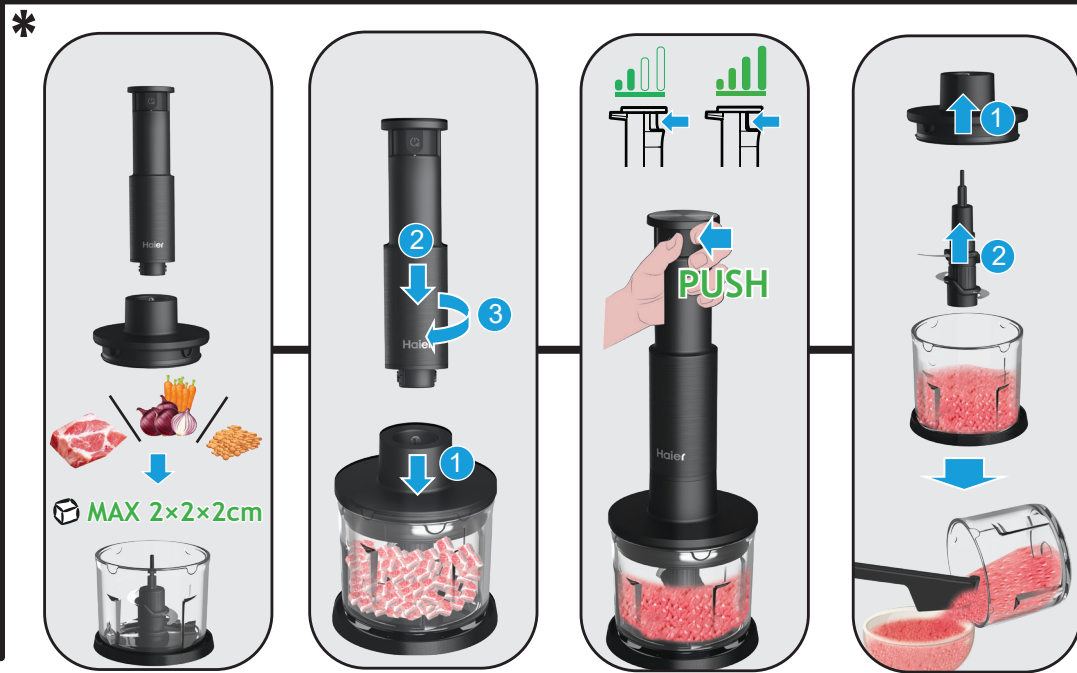

2

3

✓	✓	✓	✓	✓
		✗	✗	✓
		✓	✗	✓

* GB - Content may vary according to your model. FR - Le contenu peut varier en fonction de votre modèle. IT - I contenuti possono variare secondo il modello. DE - der inhalt kann je nach modell variieren. ES - el contenido puede variar en base a su modelo. NL - inhoud kan variëren volgens uw model. CZ - obsah se může lišit v závislosti na vašem modelu. DK - indholdet kan variere i henhold til modellen. NO - innholdet kan variere avhengig av modellen. PT - o conteúdo pode variar de acordo com o modelo. SE - innehåll kan variera beroende på modell. FI - sisältö saattaa vaihdella mallista riippuen. NL - De inhoud kan per model verschillen. NO - Innhold kan variere etter modell. PL - zawartość może być inna w zależności od modelu. GR - το περιεχόμενο ενδέχεται να διαφέρει ανάλογα με το μοντέλο. RU - содержимое может меняться в зависимости от модели. SI - obsah sa može lišiti v závislosti od modela. SE - Innehållet kan variera beroende på din modell. TR - İçerik modelinize göre farklılık gösterebilir. SK - Obsah sa môže líšiť v závislosti od vášho modelu.