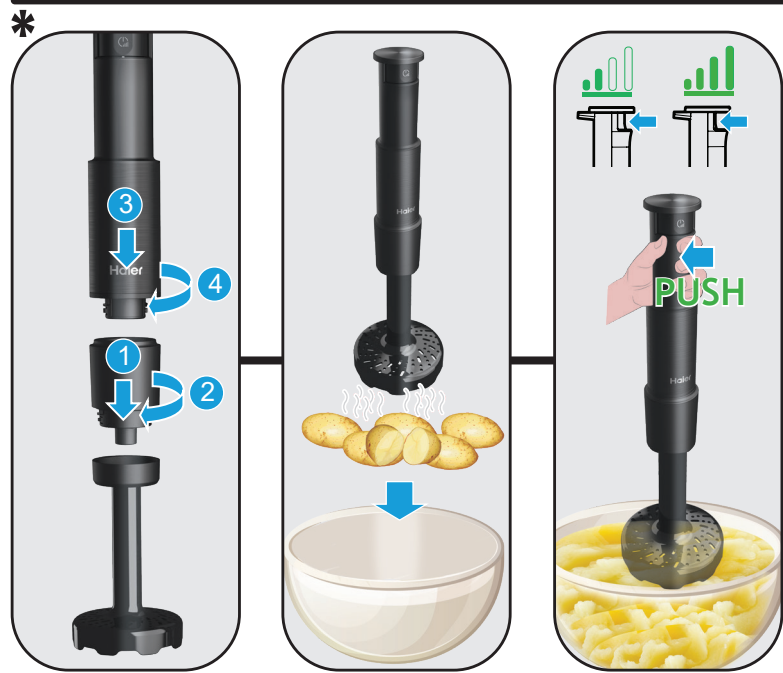

2

3

✓	✓	✓	✓	✓
		✗	✗	✓
		✓	✗	✓

* GB - Content may vary according to your model. FR - Le contenu peut varier en fonction de votre modèle. IT - I contenuti possono variare secondo il modello. DE - der inhalt kann je nach modell variieren. ES - el contenido puede variar en base a su modelo. NL - inhoud kan variëren volgens uw model. CZ - obsah se může lišit v závislosti na vašem modelu. DK - indholdet kan variere i henhold til modellen. NO - innholdet kan variere avhengig av modellen. PT - o conteúdo pode variar de acordo com o modelo. SE - innehåll kan variera beroende på modell. FI - sisältö saattaa vaihdella mallista riippuen. NL - De inhoud kan per model verschillen. NO - Innhold kan variere etter modell. PL - zawartość może być inna w zależności od modelu. GR - το περιεχόμενο ενδέχεται να διαφέρει ανάλογα με το μοντέλο. RU - содержимое может меняться в зависимости от модели. SI - obsah sa može lišiti v závislosti od modela. SE - Innehållet kan variera beroende på din modell. TR - İçerik modelinize göre farklılık gösterebilir. SK - Obsah sa môže líšiť v závislosti od vášho modelu.