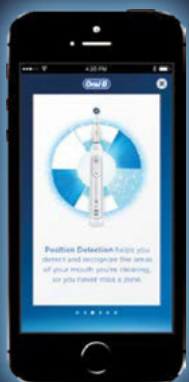

APLIKACE ORAL-B 4.1 obsahuje nové a nejmodernější funkce.

Technologie detekce polohy.

Zubní kartáček Oral-B GENIUS obsahuje technologii detekce polohy, která ve spojení s aplikací Oral-B 4.1 sleduje polohu zubního kartáčku v ústech a ukazuje uživateli, jak si rovnoměrně vyčistit všechny oblasti ústní dutiny.

Výzva k čištění zubů.

Tato funkce uživateli umožňuje získávat a sledovat hodnocení toho, do jaké míry si správně čistí všechny oblasti ústní dutiny. Díky motivaci k lepšímu a delšímu čištění zubů si tak zdokonaluje hygienické návyky.

Účet Oral-B.

Touto cestou si uživatel může data o čištění zubů zálohovat, aby o ně nepřišel, a může je také sdílet prostřednictvím kompatibilních aplikací a služeb, čímž získá další postřehy a výhody.

Cesty zubní péči.

Programy přizpůsobené různým potřebám pomáhají uživateli dosáhnout konkrétních cílů, např. bělejších zubů na nadcházející svatbu nebo čistějších rovnátek. Uživatel má na výběr z programů Svěží dech, Zdravé dásně, Bojovník se zubním plakem, Bělení zubů a Ortodontická péče. Součástí každého programu jsou také doporučení konkrétních výrobků.

Profesionální vedení.

Prostřednictvím této funkce se může každý uživatel spojit s vlastním zubním lékařem a využívat tak individuální péče. Údaje o čištění zubů může uživatel sdílet se svým zubním lékařem a společně pak mohou prodiskutovat oblasti vyžadující zlepšení. Zubní lékař může do aplikace Oral-B 4.1 zadávat konkrétní pokyny, čas navíc, který je třeba věnovat konkrétním oblastem, a doporučení týkající se produktu.

Oral-B GENIUS. Nová revoluce v péči o ústní dutinu.

* Aplikace Oral-B 4.1 bude od července 2016 dostupná v iTunes a Google Play.

GENIUS 9000 ROSEGOLD SmartSeries

• SMART SERIES