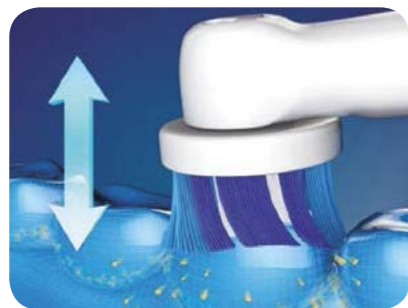

40 000 pulzačních pohybů za minutu.

3D čištění prostřednictvím kartáčkové hlavy tvaru kalíšku - pohyby zajišťují optimální čistící účinek zub po zubu*
*ve srovnání se standardním manuálním zubním kartáčkem.

Oral-B Professional Care elektrický kartáček na zuby činí 7 600-8 800 oscilačních a 20 000-40 000 pulzačních pohybů za minutu, aby pomohl rozbít bakteriální plak, takže jej lze snadněji odstranit.