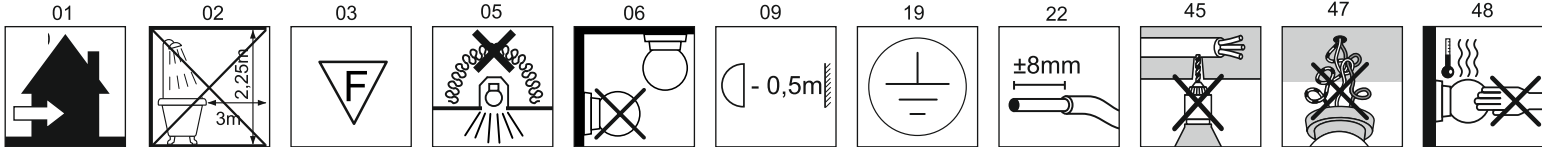

Immax NEO RONDATE 07143-GR15X uživatelský manuál

immax
neo
intelligent friendly light

Výrobce/ Dovozece:
IMMAX, Pohoří 703, 742 85 Vřesina, EU