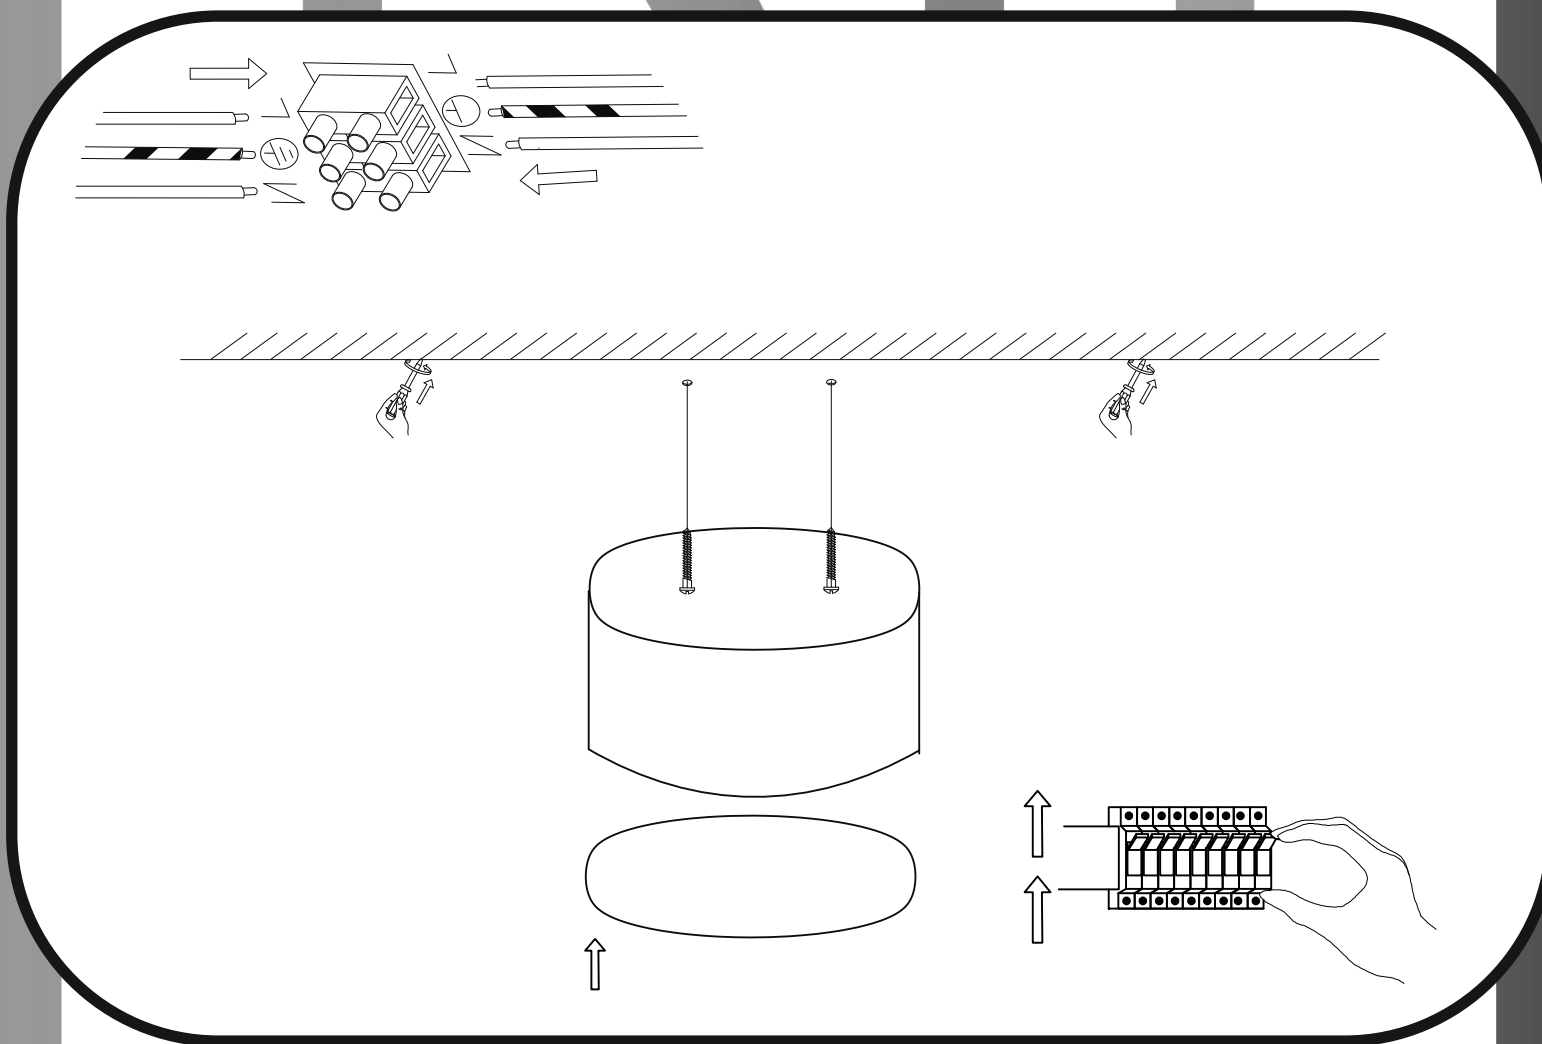

Immax NEO RONDATE 07143-GR15X uživatelský manuál

immax
neo
intelligent friendly light

Výrobce/ Dovozece:
IMMAX, Pohoří 703, 742 85 Vřesina, EU