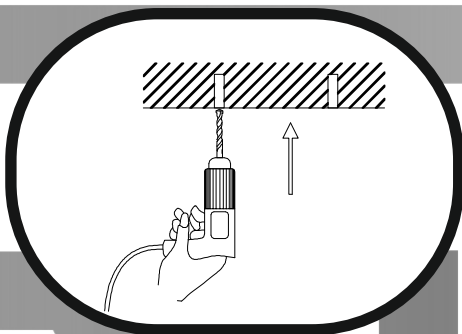

Immax NEO RONDATE 07143-GR15X uživatelský manuál

immax
neo
intelligent friendly light

Výrobce/ Dovozece:
IMMAX, Pohoří 703, 742 85 Vřesina, EU