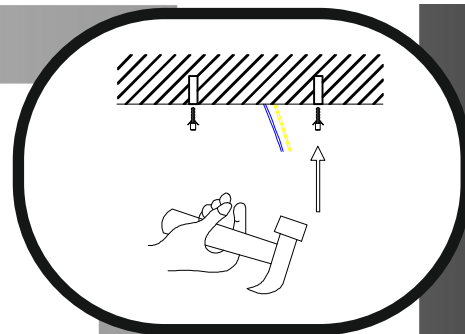

Immax NEO RONDATE 07143-GR15X uživatelský manuál

immax
neo
intelligent friendly light

Výrobce/ Dovozece:
IMMAX, Pohoří 703, 742 85 Vřesina, EU