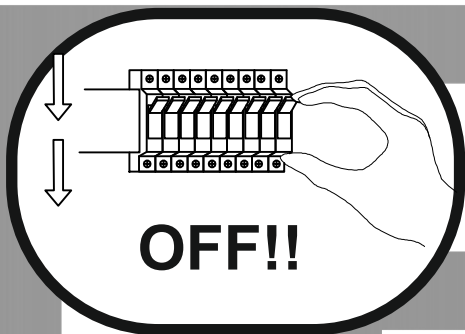

Immax NEO RONDATE 07143-GR15X uživatelský manuál

immax
neo
intelligent friendly light

Výrobce/ Dovozece:
IMMAX, Pohoří 703, 742 85 Vřesina, EU