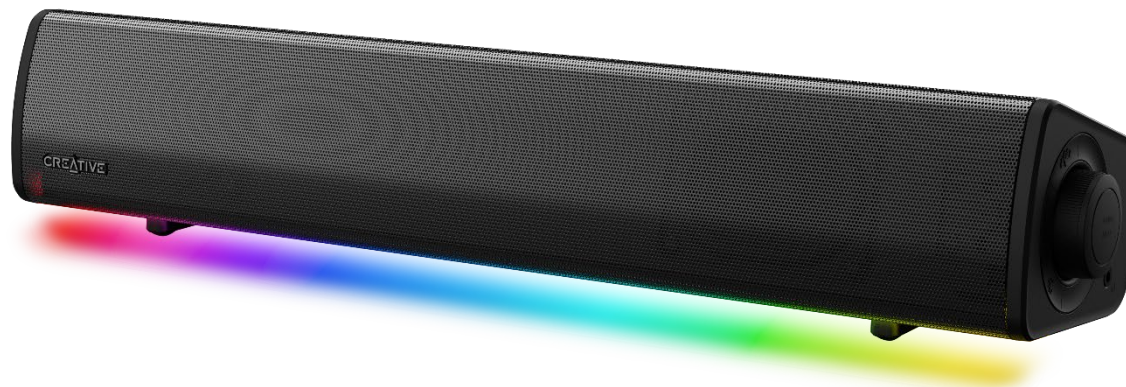

## Kompaktní herní soundbar Sound Blaster GS3 s technologií SuperWide™

Kompaktní Sound Blaster GS3 představuje krok vpřed v porovnání s vestavěnými reproduktory stolního počítače nebo notebooku a nabízí pohlcující zvuk s výraznými basy, které vzhledem k jeho velikosti překvapí. K vašemu zvukovému zážitku přispěje také technologie SuperWide™ speciálně vyvinutá pro bezkonkurenční sledování filmů a hraní her.

**ROZSVÍTÍ VÁŠ ZVUK** - Soundbar nabízí několik pokročilých předvoleb osvětlení (Pronásledování, Polární záře, Měřič špiček, Záření, Vlna a Cyklus), které člověka zaručeně dostanou do té správné nálady.

**SILNÝ ZVUK** - Vychutnejte si akustický výkon až 24 W se špičkovými měniči s plným rozsahem a vestavěnou portovou trubicí.

**VYLEPŠENÝ TECHNOLOGIÍ SUPERWIDE™** - Vstupte do pohlcující zvukové scény s výraznými basy, které odpovídají její velikosti. Vychutnejte si zážitek jako v kině v pohodlí domova s překvapivě širokým zvukovým zážitkem během okamžiku.

**FLEXIBILNÍ KONEKTIVITA** – Tyto možnosti sahají od USB-C, přes kabel AUX-in až po bezdrátové Bluetooth 5.4! Sluchátka můžete k soundbaru připojit také přímo přes výstupní port pro sluchátka.

**KOMPAKTNÍ DESIGN A SNADNÉ OVLÁDÁNÍ** - Sound Blaster GS3 se vyznačuje propracovaným, celočerným designem, snadno se hodí ke každé sestavě a pohodlně se vejde pod monitor počítače. Ovládací prvky hlasitosti a funkcí, navržené s ohledem na použitelnost, jsou pohodlně umístěny na boku soundbaru, takže jsou snadno dosažitelné a bezproblémově se ovládají.