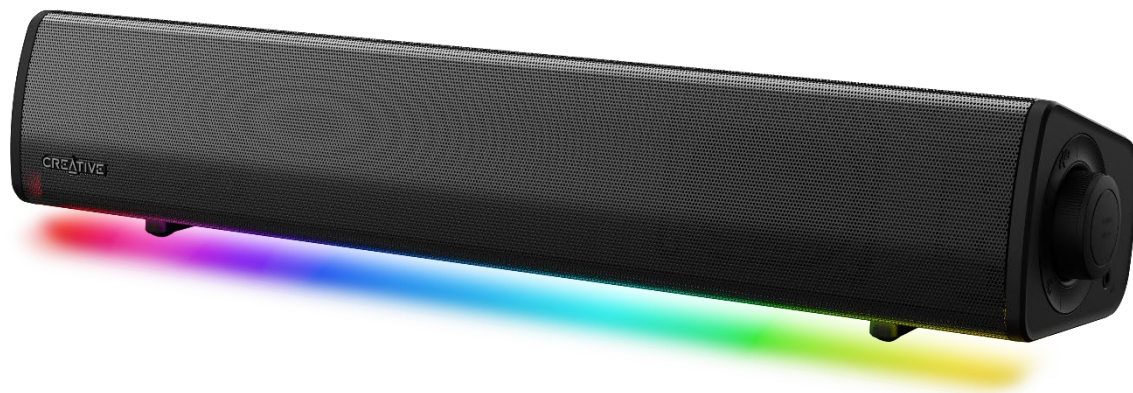

## Kompaktní herní soundbar Sound Blaster GS3 s technologií SuperWide™

Kompaktní Sound Blaster GS3 představuje krok vpřed v porovnání s vestavěnými reproduktory stolního počítače nebo notebooku a nabízí pohlcující zvuk s výraznými basy, které vzhledem k jeho velikosti překvapí. K vašemu zvukovému zážitku přispěje také technologie SuperWide™ speciálně vyvinutá pro bezkonkurenční sledování filmů a hraní her.

**ROZSVÍTÍ VÁŠ ZVUK** - Soundbar nabízí několik pokročilých předvoleb osvětlení (Pronásledování, Polární záře, Měřič špiček, Záření, Vlna a Cyklus), které člověka zaručeně dostanou do té správné nálady.

**SILNÝ ZVUK** - Vychutnejte si akustický výkon až 24 W se špičkovými měniči s plným rozsahem a vestavěnou portovou trubicí.

**VYLEPŠENÝ TECHNOLOGIÍ SUPERWIDE™** - Vstupte do pohlcující zvukové scény s výraznými basy, které odpovídají její velikosti. Vychutnejte si zážitek jako v kině v pohodlí domova s překvapivě širokým zvukovým zážitkem během okamžiku.

**FLEXIBILNÍ KONEKTIVITA** – Tyto možnosti sahají od USB-C, přes kabel AUX-in až po bezdrátové Bluetooth 5.4! Sluchátka můžete k soundbaru připojit také přímo přes výstupní port pro sluchátka.

**KOMPAKTNÍ DESIGN A SNADNÉ OVLÁDÁNÍ** - Sound Blaster GS3 se vyznačuje propracovaným, celočerným designem, snadno se hodí ke každé sestavě a pohodlně se vejde pod monitor počítače. Ovládací prvky hlasitosti a funkcí, navržené s ohledem na použitelnost, jsou pohodlně umístěny na boku soundbaru, takže jsou snadno dosažitelné a bezproblémově se ovládají.