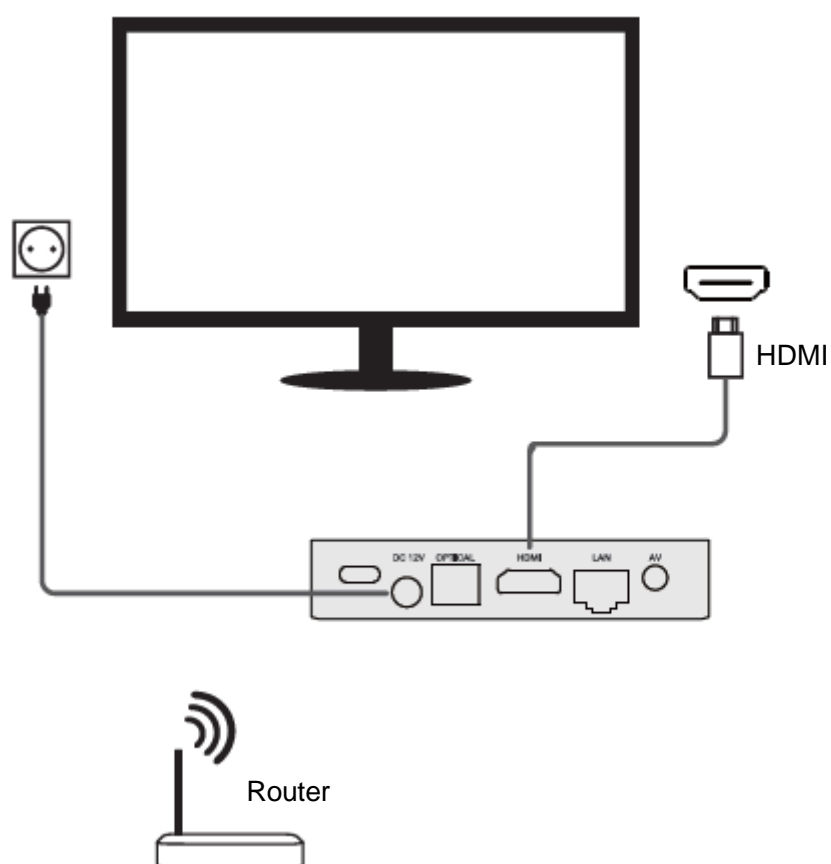

STRUČNÁ PRÍRUČKA

① STB

② Stručná príručka

③ Diaľkový ovládač

④ Napájací adaptér

⑤ Batéria

⑥ HDMI kábel

INFORMÁCIE O ZARIADENÍ

-
- | | | | | | |
|---|---------------|---|---------|---|---------|
| ① | AV výstup | ② | LAN | ③ | HDMI |
| ④ | OPTICKÝ VSTUP | ⑤ | DC 12V | ⑥ | USB-C |
| ⑦ | Micro SD | ⑧ | USB 2.0 | ⑨ | USB 2.0 |

SCHÉMA ZAPOJENIA