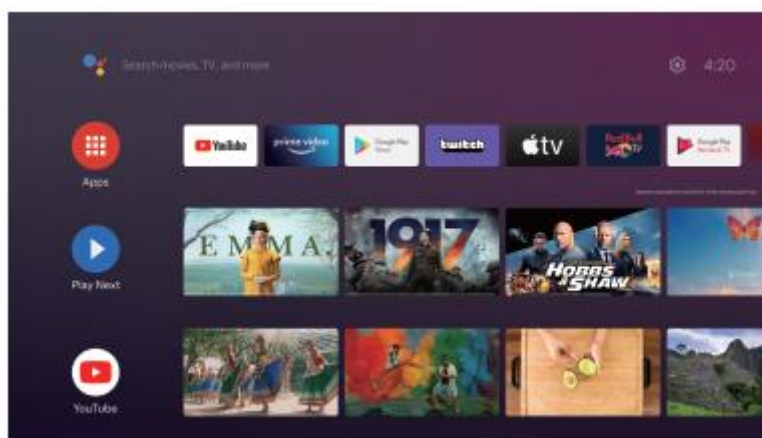

NASTAVENIE

Kompletné nastavenie na obrazovke

Postupujte podľa pokynov, pričom na navigáciu v menu používajte diaľkový ovládač.

ANDROID TV

S Android TV™ je jednoduchšie vyťažiť z televízora maximum. Vyberajte si viac ako 400 000 filmov a programov z rôznych streamovacích služieb. Požiadajte Google, aby ovládal váš televízor, získajte odporúčania na programy, stlmte jas a ešte omnoho viac – len pomocou hlasu. Premietajte fotografie, videá a hudbu z vašich inteligentných zariadení na televízore pomocou zariadenia Chromecast™.