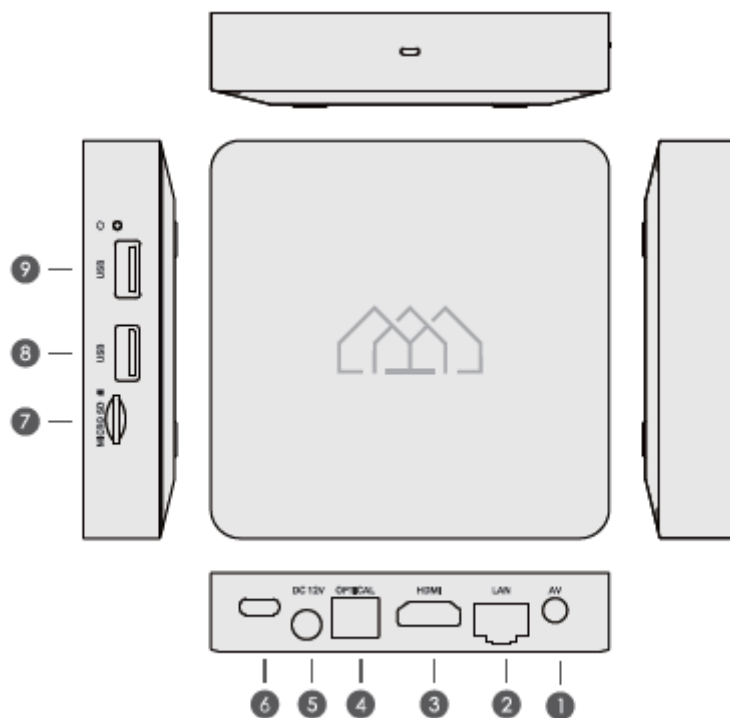

-
- | | | | | | |
|---|---------------|---|---------|---|---------|
| ① | AV výstup | ② | LAN | ③ | HDMI |
| ④ | OPTICKÝ VSTUP | ⑤ | DC 12V | ⑥ | USB-C |
| ⑦ | Micro SD | ⑧ | USB 2.0 | ⑨ | USB 2.0 |

SCHÉMA ZAPOJENIA