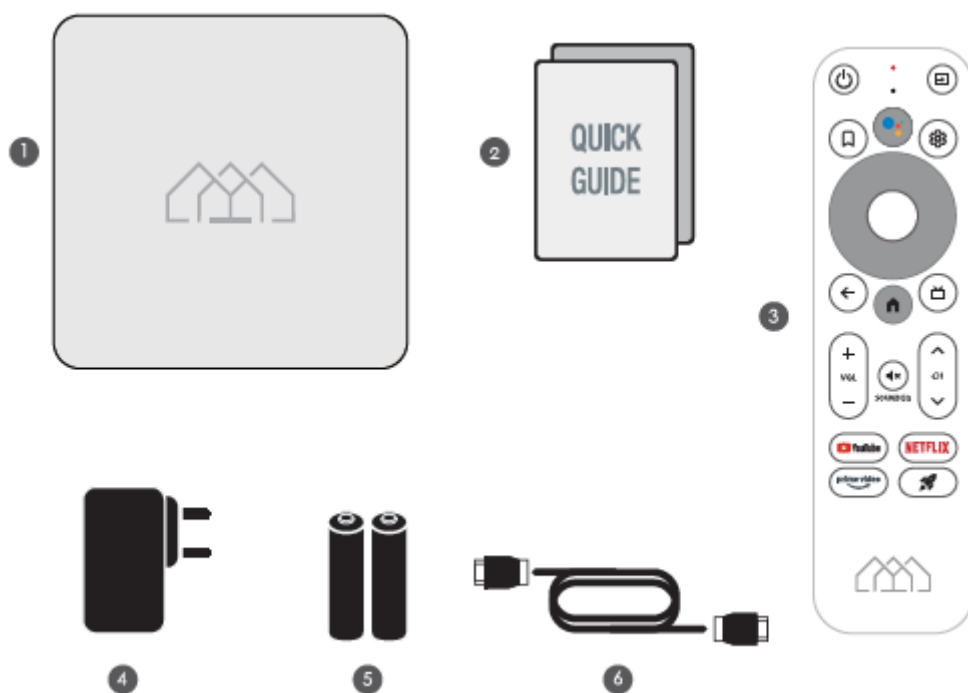

STRUČNÁ PRÍRUČKA

① STB

② Stručná príručka

③ Diaľkový ovládač

④ Napájací adaptér

⑤ Batéria

⑥ HDMI kábel

INFORMÁCIE O ZARIADENÍ

-
- | | | | | | |
|---|---------------|---|---------|---|---------|
| ① | AV výstup | ② | LAN | ③ | HDMI |
| ④ | OPTICKÝ VSTUP | ⑤ | DC 12V | ⑥ | USB-C |
| ⑦ | Micro SD | ⑧ | USB 2.0 | ⑨ | USB 2.0 |

SCHÉMA ZAPOJENIA