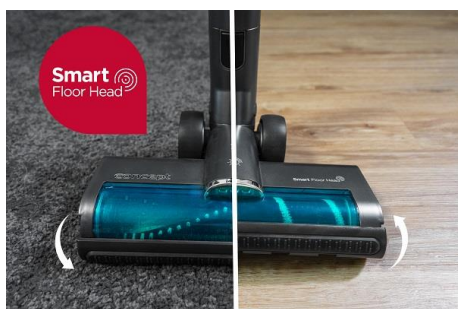

Flexibilní ohebný kloub nabízí až dvojnásobný dosah pod nízkým nábytkem

Chytře vymyšlená konstrukce dělá z vysavače VP6130 plně flexibilního pomocníka pro úklid. Velkou předností je umístění ohebného kloubu v horní části prodlužovací trubky. Díky tomu nabízí až dvojnásobný dosah pod nízkým nábytkem a v dalších těžko dostupných místech oproti modelům s běžnou flexi trubkou. Bez námahy a ohnutých zad s ním pohodlně vysajete veškeré stísněné prostory, kam byste se s běžnými modely jen těžko dostávali.

Vysavač, který padne do ruky i vyšším osobám

Tyčový vysavač VP6130 byl navržen tak, aby plně vyhovoval každému uživateli. Je vybaven flexibilním nástavcem, který slouží jako ohebný kloub a současně **prodlužuje délku sací trubky**. Díky tomu je tento model **vhodný i pro vyšší osoby**, kterým perfektně padne do ruky a zajistí jim pohodlný úklid bez ohnutí zad.