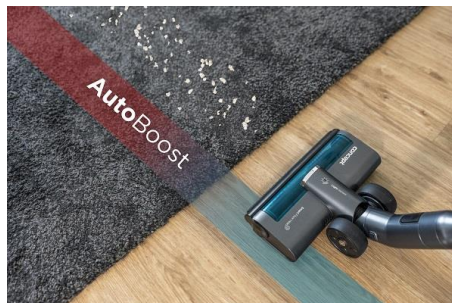

Vyjímatelná baterie s výdrží až 60 minut

Tyčový aku vysavač VP6130 vám poskytne naprostou volnost pohybu. Během práce vás nebude obtěžovat **žádný kabel**, takže můžete uklízet bez omezení. V těle vysavače je umístěna **vyjímatelná Li-Ion baterie** s kapacitou 2500 mAh, která se vyznačuje **velkou výdrží a dlouhou životností.** Na jedno nabití můžete uklízet **až 60 minut**, takže s ním pohodlně vysajete celý byt. Vysavač můžete nabíjet dvěma způsoby: samostatně připojením napájecího adaptéru přímo do těla vysavače nebo přes nástěnný držák. Plné dobití trvá 3-4 hodiny.