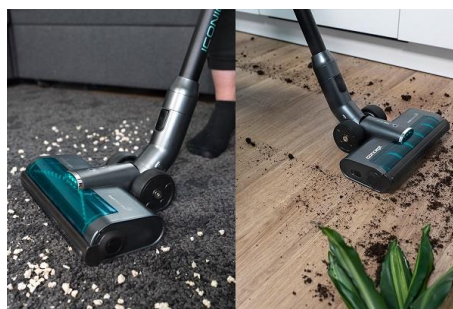

Vysaje tvrdé podlahy i koberce

V základní výbavě vysavače naleznete 2 kartáče. **Carpet kartáč** osazený štětinami je vhodný na všechny druhy podlah včetně koberců. Efektivně uklidí všechny povrchy, které v domácnosti máte. **Pokud ve vaší domácnosti převládají tvrdé podlahy, zvolte HardFloor kartáč**. Díky měkkému povrchu se speciálními vlákny je velice šetrný k vašim podlahám a dokáže zachytit až 3x více nečistot včetně miniaturních částic. Pro zachování vysoké účinnosti vysávání doporučujeme kartáče pravidelně kontrolovat a čistit.