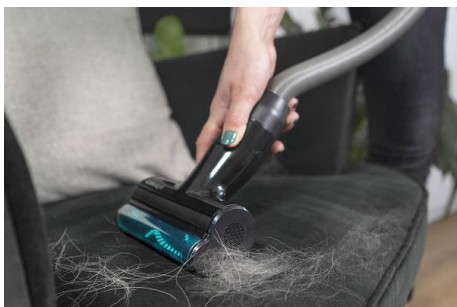

Flexibilní ohebný kloub nabízí až dvojnásobný dosah pod nízkým nábytkem

Chytře vymyšlená konstrukce dělá z vysavače VP6130 plně flexibilního pomocníka pro úklid. Velkou předností je umístění ohebného kloubu v horní části prodlužovací trubky. Díky tomu nabízí až dvojnásobný dosah pod nízkým nábytkem a v dalších těžko dostupných místech oproti modelům s běžnou flexi trubkou. Bez námahy a ohnutých zad s ním pohodlně vysajete veškeré stísněné prostory, kam byste se s běžnými modely jen těžko dostávali.

Vysavač, který padne do ruky i vyšším osobám

Tyčový vysavač VP6130 byl navržen tak, aby plně vyhovoval každému uživateli. Je vybaven flexibilním nástavcem, který slouží jako ohebný kloub a současně **prodlužuje délku sací trubky**. Díky tomu je tento model **vhodný i pro vyšší osoby**, kterým perfektně padne do ruky a zajistí jim pohodlný úklid bez ohnutí zad.

Vysaje tvrdé podlahy i koberce

V základní výbavě vysavače naleznete 2 kartáče. **Carpet kartáč** osazený štětinami je vhodný na všechny druhy podlah včetně koberců. Efektivně uklidí všechny povrchy, které v domácnosti máte. **Pokud ve vaší domácnosti převládají tvrdé podlahy, zvolte HardFloor kartáč**. Díky měkkému povrchu se speciálními vlákny je velice šetrný k vašim podlahám a dokáže zachytit až 3x více nečistot včetně miniaturních částic. Pro zachování vysoké účinnosti vysávání doporučujeme kartáče pravidelně kontrolovat a čistit.

PET kartáč vyčese a ošetří kůži i srst vašeho chlupatého mazlíčka

Chytře vymyšlený PET kartáč s prodlužovací hadicí slouží na šetrné ošetření kůže a srsti vašeho domácího mazlíčka. Hlavní výhodou je, že jedním tahem vyčesáte a zároveň i vysajete všechny přebytečné chlupy bez zbytečného nepořádku. Vašeho zvířecího parťáka zbavíte nečistot, škodlivin a alergenů. Důmyslná konstrukce kartáče navíc působí stimulačně na funkci kůže. Údržba kartáče je velmi jednoduchá. Pro odstranění vyčesaných chlupů stačí stisknout tlačítko pro zatažení štětin a uvolněná srst bude následně vysáta.