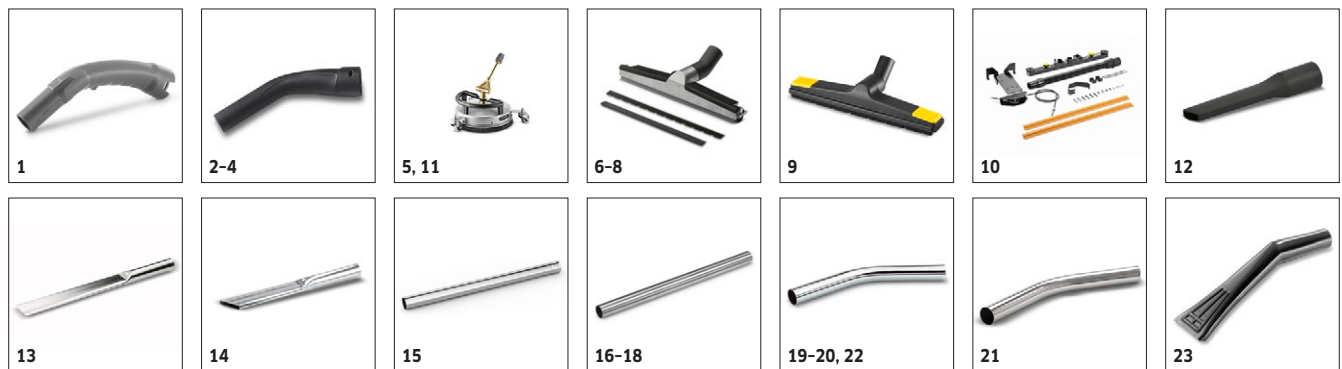

Obsaženo v objemu dodávky. Volitelné příslušenství

NT 70/2

1.667-269.0

KÄRCHER

		Objednáací číslo	Anzahl	Nennweite	Länge	Breite	Cena	
Koleno, plast								
Koleno DN 40	1	2.889-171.0	1 kusy	40				<input checked="" type="checkbox"/>
Plastové koleno pro profí vysavače	2	5.031-718.0	1 kusy	35				<input type="checkbox"/>
Koleno plast	3	5.031-939.0	1 kusy	35				<input type="checkbox"/>
	4	5.032-427.0	1 kusy	40				<input type="checkbox"/>
Podlahové hubice								
Podlahová hubice DN 40 360 mm	5	2.889-153.0	1 kusy	40		360 mm		<input checked="" type="checkbox"/>
Podlahová tryska (hubice)	6	6.903-018.0	1 kusy	40		370 mm		<input type="checkbox"/>
Podlahová tryska DN 4	7	6.906-383.0	1 kusy	40		450 mm		<input type="checkbox"/>
Víceúčelová hubice, mokrá / suchá	8	6.906-384.0	1 kusy	35		370 mm		<input type="checkbox"/>
Podlahová hubice pro vysávání mokrých a suchých nečistot	9	2.889-117.0	1 kusy	40		400 mm		<input type="checkbox"/>
Pojzdové hubice								
Pojzdová hubice	10	4.130-432.0	1 kusy	40		644 mm		<input checked="" type="checkbox"/>
Spárové hubice								
Štěrbínová tryska DN 40 300 mm 1:50	11	5.130-655.0						<input checked="" type="checkbox"/>
Štěrbínová plastová hubice pro NT vysavače (DN 35)	12	6.900-385.0	1 kusy	35	210 mm			<input type="checkbox"/>
Spárová tryska (hubice) NW35	13	6.900-922.0	1 kusy	35	500 mm			<input type="checkbox"/>
Spárová tryska (hubice) DN 4	14	6.905-817.0	1 kusy	40	400 mm			<input type="checkbox"/>
Sací trubky, ušlechtilá ocel								
Sací trubka sada, ušlechtilá ocel NW40 550 mm	15	2.889-194.0	2 kusy	40	550 mm			<input checked="" type="checkbox"/>
Sací trubka DN 40	16	6.902-081.0	1 kusy	40	500 mm			<input type="checkbox"/>
Sací trubka, DN 40	17	6.906-531.0	1 kusy	40	1000 mm			<input type="checkbox"/>
Sací trubka, DN35	18	6.902-154.0	1 kusy	35	500 mm			<input type="checkbox"/>
Koleno, ušlechtilá ocel								
Koleno ušl. ocel	19	6.903-141.0	1 kusy	35				<input type="checkbox"/>
	20	6.902-079.0	1 kusy	40				<input type="checkbox"/>
Koleno, kov								
Koleno DN35, kov	21	6.900-519.0	1 kusy	35				<input type="checkbox"/>
Koleno DN40, kov	22	6.900-276.0	1 kusy	40				<input type="checkbox"/>
Autohubice								
Auto-hubice NW 4mm	23	6.900-952.0	1 kusy	40		90 mm		<input type="checkbox"/>
Gumové sací hubice, zkosené 45°								
Gumová sací hubice, DN35, zkosená 45°	24	6.902-104.0	1 kusy	35	220 mm			<input type="checkbox"/>
Gumová sací hubice, DN 40, zkosená 45°	25	6.902-105.0	1 kusy	40	220 mm			<input type="checkbox"/>
Hubice pro vysávání trubek								
Kartáč 35/100	26	6.903-035.0	1 kusy	35				<input type="checkbox"/>
Kartáč 35/200	27	6.903-036.0	1 kusy	35				<input type="checkbox"/>
Sací štětce								
Sací štětec DN 32	28	6.903-887.0	1 kusy	32		70 mm		<input type="checkbox"/>
Sací trubky, kov								
Sací trubka pro NT vysavače	29	6.900-514.0	1 kusy	35	500 mm			<input type="checkbox"/>