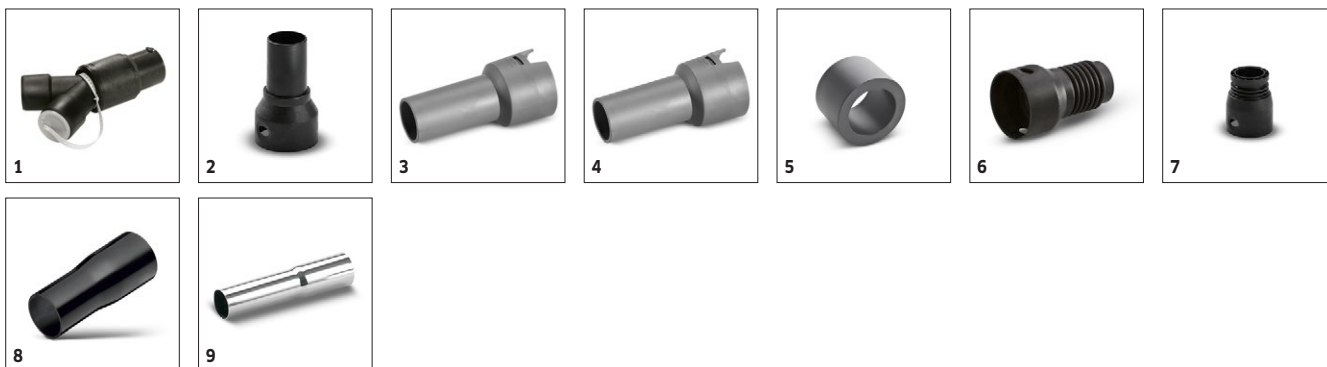

■ Obsaženo v objemu dodávky. □ Volitelné příslušenství

NT 70/2

1.667-269.0

KÄRCHER

		Objednáací číslo	Anzahl	Nennweite				Cena	
Nástavbová sada Y-kus									
Nástavbová sada Y-kus, plast	1	2.637-217.0	1 kusy	35					<input type="checkbox"/>
Připojovací objímka C-DN (svorka na kónus), elektricky vodivá									
Připojovací objímka C-DN35, (svorka na kužel), EL (elektricky vod.)	2	5.407-112.0	1 kusy	35					<input type="checkbox"/>
Connection cone NW35	3	5.407-005.0							<input type="checkbox"/>
Connection cone NW40	4	5.407-006.0		DN 40					<input type="checkbox"/>
Rozšiřující kusy (trubka -> hubice)									
Rozšiřovací kus DN 40 - 61 (trubka -> hubice)	5	5.453-019.0	1 kusy	40					<input type="checkbox"/>
Redukční objímky									
Redukční objímka	6	5.407-108.0	1 kusy	40					<input type="checkbox"/>
Objímka C4/C35	7	5.407-113.0	1 kusy	40					<input type="checkbox"/>
Redukční kusy (trubka -> hubice)									
Redukční kus (trubka DN 40-> hubice DN 35)	8	6.902-017.0	1 kusy	40					<input type="checkbox"/>
Redukční kus (trubka -> hubice)	9	6.902-072.0	1 kusy	35					<input type="checkbox"/>