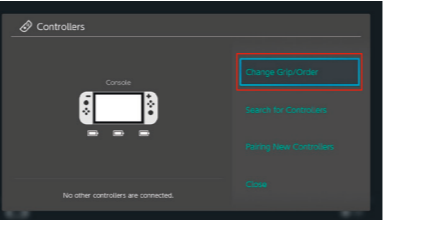

1.

2.A

3.A

4.A

2.B

3.B

3.B

3.B