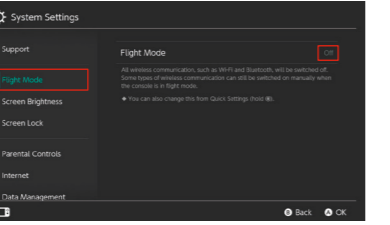

1.

2.A

3.A

4.A

2.B

3.B

3.B

3.B