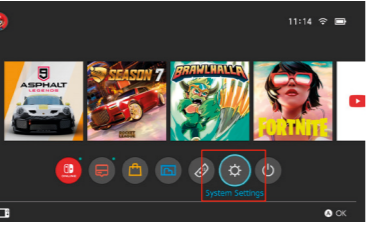

1.

2.A

3.A

4.A

2.B

3.B

3.B

3.B