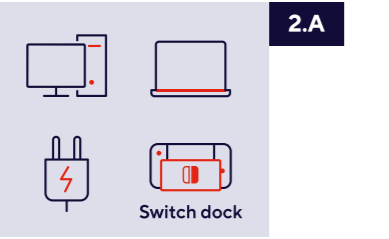

1.

2.A

3.A

4.A

2.B

3.B

3.B

3.B