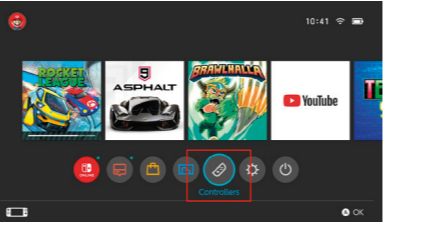

1.

2.A

3.A

4.A

2.B

3.B

3.B

3.B