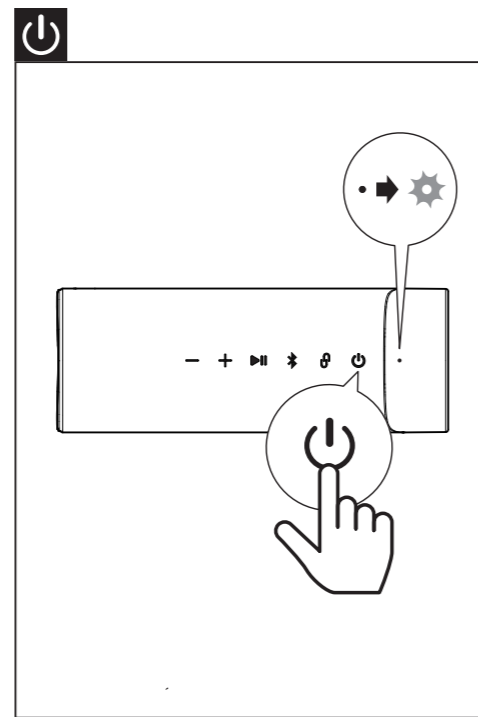

Front

Back

PHILIPS
Wireless Speaker
TAS5505

Quick start guide

General information / 产品信息 / 產品信息	
Power supply / 电源 / 電源	5V = 2 A
Speaker driver / 扬声器尺寸 / 揚聲器尺寸	40 x 80 mm
Charging time / 充电时间 / 充電時間	3.5 hours
Playtime / 播放时间 / 播放時間	12 hours
Built-in Li-polymer Battery / 锂电池功率 / 锂离子电池功率	3.7V, 4800mAh
Dimensions / 尺寸 / 尺寸	191 x 72 x 70 mm
Weight / 重量 / 重量	580 g
Bluetooth / 蓝牙 / 藍牙	
Bluetooth version / 蓝牙版本 / 藍牙版本	V5.0
Bluetooth range / 蓝牙范围 / 藍牙範圍	10 m / 32.1 ft

Zigzag Folding
风琴折