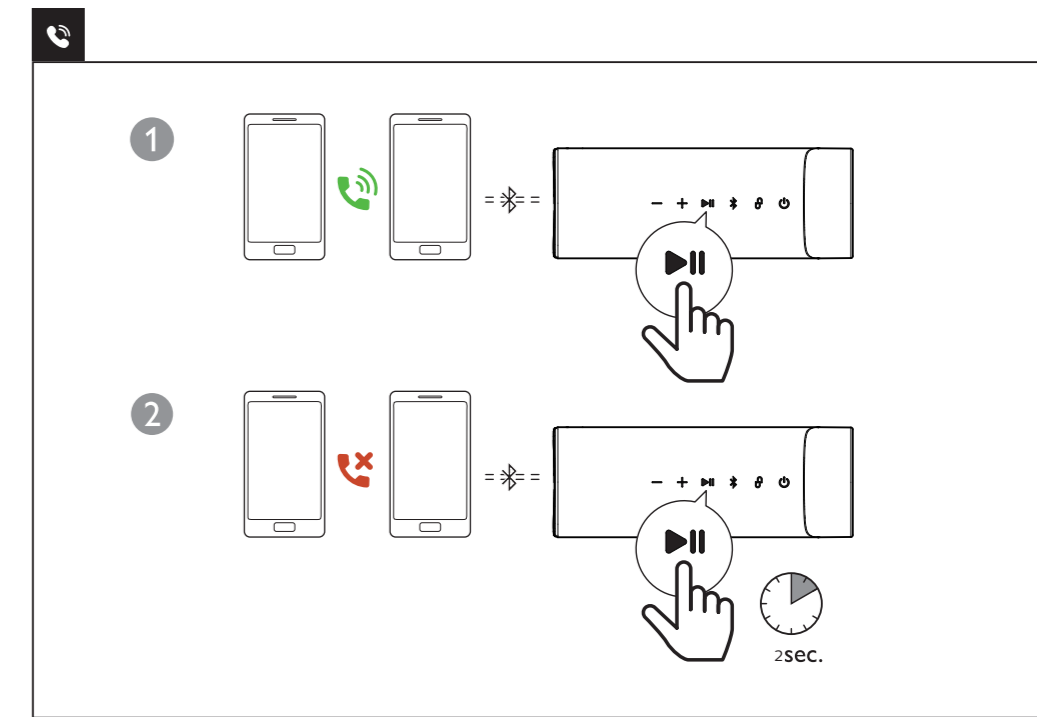

Front

Back

PHILIPS
Wireless Speaker
TAS5505

Quick start guide

General information / 产品信息 / 產品信息	
Power supply / 电源 / 電源	5V = 2 A
Speaker driver / 扬声器尺寸 / 揚聲器尺寸	40 x 80 mm
Charging time / 充电时间 / 充電時間	3.5 hours
Playtime / 播放时间 / 播放時間	12 hours
Built-in Li-polymer Battery / 锂电池功率 / 锂离子电池功率	3.7V, 4800mAh
Dimensions / 尺寸 / 尺寸	191 x 72 x 70 mm
Weight / 重量 / 重量	580 g
Bluetooth / 蓝牙 / 藍牙	
Bluetooth version / 蓝牙版本 / 藍牙版本	V5.0
Bluetooth range / 蓝牙范围 / 藍牙範圍	10 m / 32.1 ft

Zigzag Folding
风琴折