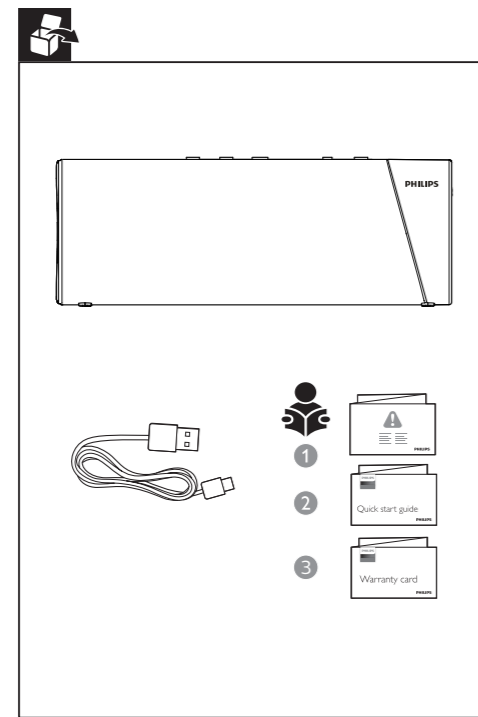

Front

Back

PHILIPS
Wireless Speaker
TAS5505

Quick start guide

General information / 产品信息 / 產品信息	
Power supply / 电源 / 電源	5V = 2 A
Speaker driver / 扬声器尺寸 / 揚聲器尺寸	40 x 80 mm
Charging time / 充电时间 / 充電時間	3.5 hours
Playtime / 播放时间 / 播放時間	12 hours
Built-in Li-polymer Battery / 锂电池功率 / 锂离子电池功率	3.7V, 4800mAh
Dimensions / 尺寸 / 尺寸	191 x 72 x 70 mm
Weight / 重量 / 重量	580 g
Bluetooth / 蓝牙 / 藍牙	
Bluetooth version / 蓝牙版本 / 藍牙版本	V5.0
Bluetooth range / 蓝牙范围 / 藍牙範圍	10 m / 32.1 ft

Zigzag Folding
风琴折