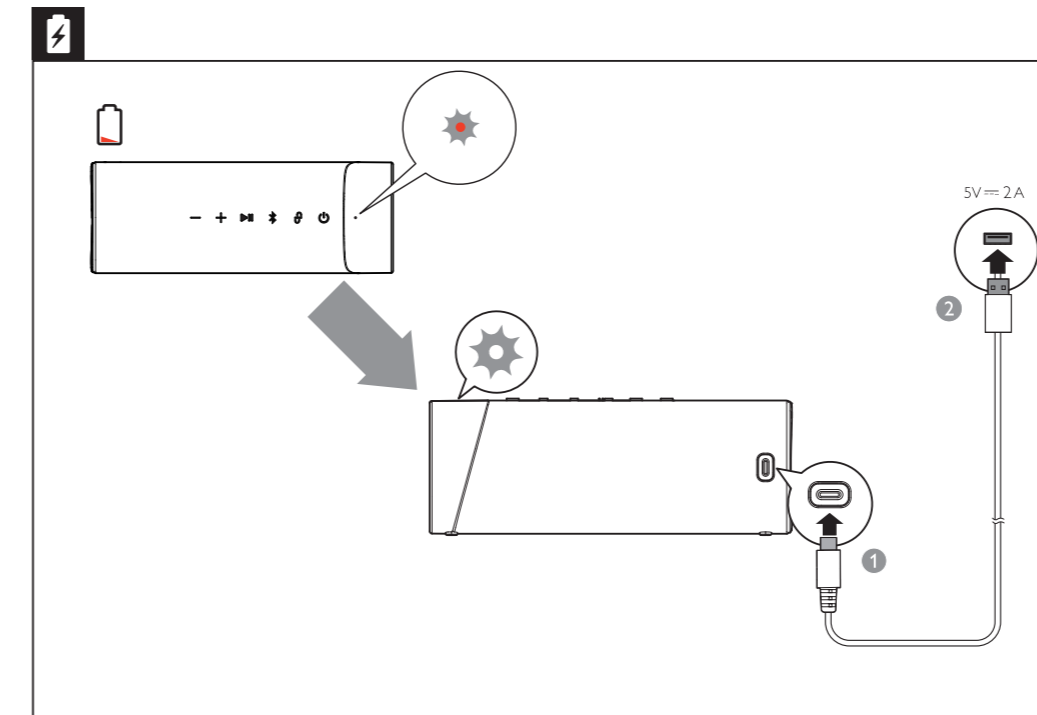

Front

Back

PHILIPS
Wireless Speaker
TAS5505

Quick start guide

General information / 产品信息 / 產品信息	
Power supply / 电源 / 電源	5V = 2 A
Speaker driver / 扬声器尺寸 / 揚聲器尺寸	40 x 80 mm
Charging time / 充电时间 / 充電時間	3.5 hours
Playtime / 播放时间 / 播放時間	12 hours
Built-in Li-polymer Battery / 锂电池功率 / 锂离子电池功率	3.7V, 4800mAh
Dimensions / 尺寸 / 尺寸	191 x 72 x 70 mm
Weight / 重量 / 重量	580 g
Bluetooth / 蓝牙 / 藍牙	
Bluetooth version / 蓝牙版本 / 藍牙版本	V5.0
Bluetooth range / 蓝牙范围 / 藍牙範圍	10 m / 32.1 ft

Zigzag Folding
风琴折