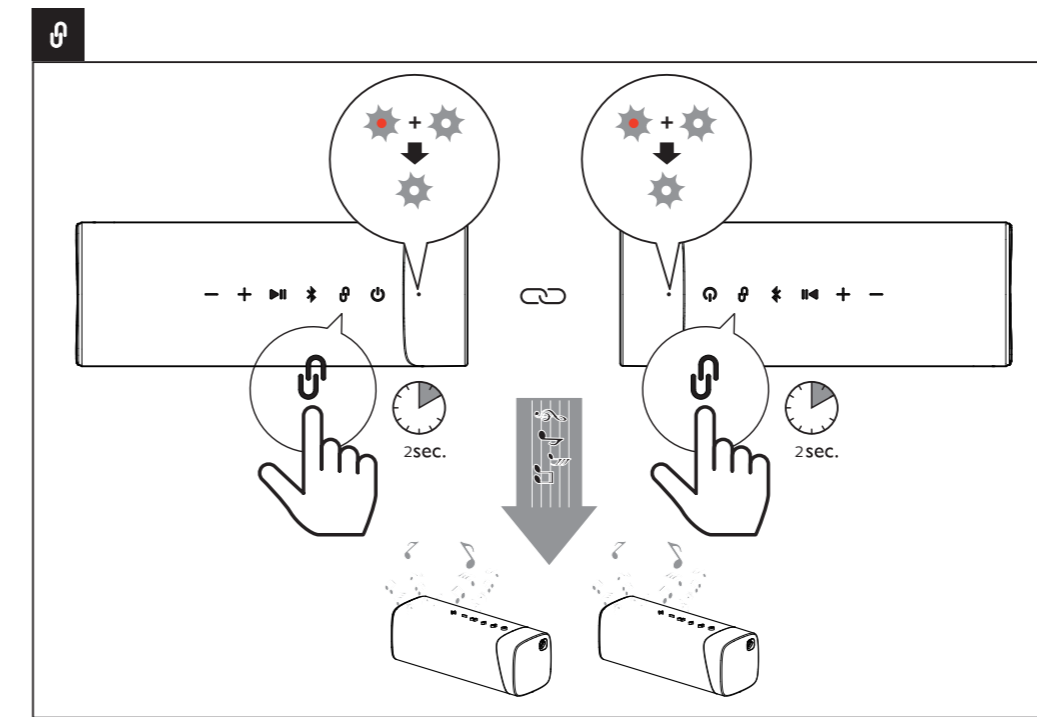

Front

Back

PHILIPS
Wireless Speaker
TAS5505

Quick start guide

General information / 产品信息 / 產品信息	
Power supply / 电源 / 電源	5V = 2 A
Speaker driver / 扬声器尺寸 / 揚聲器尺寸	40 x 80 mm
Charging time / 充电时间 / 充電時間	3.5 hours
Playtime / 播放时间 / 播放時間	12 hours
Built-in Li-polymer Battery / 锂电池功率 / 锂离子电池功率	3.7V, 4800mAh
Dimensions / 尺寸 / 尺寸	191 x 72 x 70 mm
Weight / 重量 / 重量	580 g
Bluetooth / 蓝牙 / 藍牙	
Bluetooth version / 蓝牙版本 / 藍牙版本	V5.0
Bluetooth range / 蓝牙范围 / 藍牙範圍	10 m / 32.1 ft

Zigzag Folding
风琴折