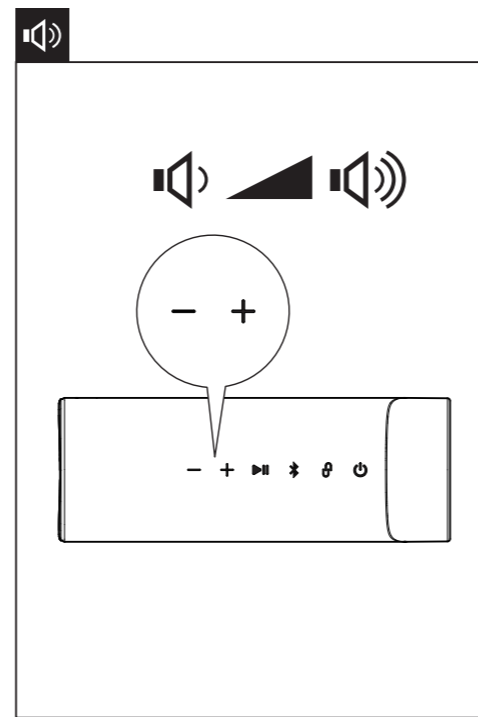

Front

Back

PHILIPS
Wireless Speaker
TAS5505

Quick start guide

General information / 产品信息 / 產品信息	
Power supply / 电源 / 電源	5V = 2 A
Speaker driver / 扬声器尺寸 / 揚聲器尺寸	40 x 80 mm
Charging time / 充电时间 / 充電時間	3.5 hours
Playtime / 播放时间 / 播放時間	12 hours
Built-in Li-polymer Battery / 锂电池功率 / 锂离子电池功率	3.7V, 4800mAh
Dimensions / 尺寸 / 尺寸	191 x 72 x 70 mm
Weight / 重量 / 重量	580 g
Bluetooth / 蓝牙 / 藍牙	
Bluetooth version / 蓝牙版本 / 藍牙版本	V5.0
Bluetooth range / 蓝牙范围 / 藍牙範圍	10 m / 32.1 ft

Zigzag Folding
风琴折