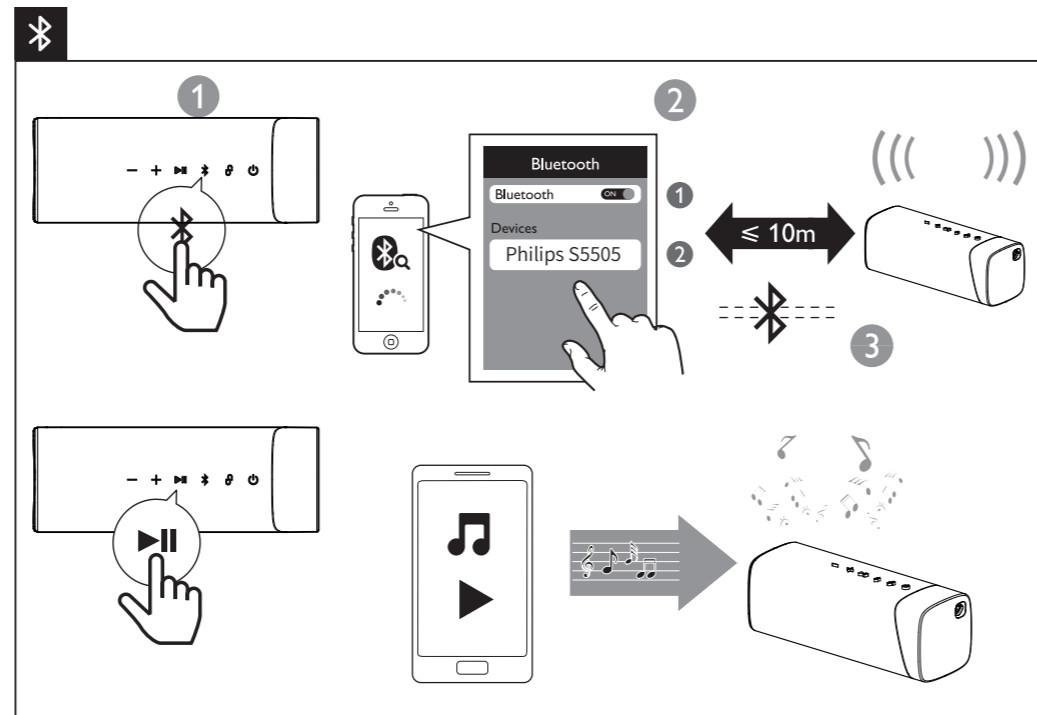

Front

Back

PHILIPS
Wireless Speaker
TAS5505

Quick start guide

General information / 产品信息 / 產品信息	
Power supply / 电源 / 電源	5V = 2 A
Speaker driver / 扬声器尺寸 / 揚聲器尺寸	40 x 80 mm
Charging time / 充电时间 / 充電時間	3.5 hours
Playtime / 播放时间 / 播放時間	12 hours
Built-in Li-polymer Battery / 锂电池功率 / 锂离子电池功率	3.7V, 4800mAh
Dimensions / 尺寸 / 尺寸	191 x 72 x 70 mm
Weight / 重量 / 重量	580 g
Bluetooth / 蓝牙 / 藍牙	
Bluetooth version / 蓝牙版本 / 藍牙版本	V5.0
Bluetooth range / 蓝牙范围 / 藍牙範圍	10 m / 32.1 ft

Zigzag Folding
风琴折