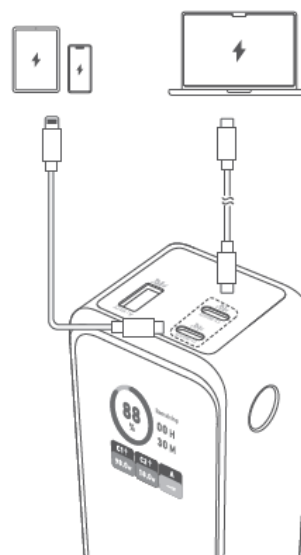

Live Charged.

ANKER Prime Power Bank 20 000 mAh, 200 W

Návod k použití

Nabíjení vašich zařízení

Dobíjení powerbanky

Pokud jste si zakoupili dobíjecí stanici 100W Charging Base, můžete ji použít k dobíjení powerbanky.

Režim proudového nabíjení

1. Aktivujte režim proudového nabíjení

2. Nabíjejte sluchátka nebo jiná zařízení s nízkou spotřebou energie pomocí režimu proudového nabíjení.

3. Ukončete režim proudového nabíjení

Průvodce na LCD displeji

Jas displeje

Doba, za kterou displej zhasne

Stiskněte 2x pro zadání/ukončení nastavení

Popis displeje

1. Zbývající kapacita baterie
2. Doba nabíjení/Zbývající kapacita baterie v hodinách a minutách
3. Vstup USB-C 1
4. Výstup USB-C 2
5. Výstup USB-A

@anker_official
@anker_jp

@AnkerDeutschland
@AnkerJapan
@Anker

@AnkerOfficial
@Anker_JP

Technické specifikace

Baterie	20 000 mAh (5000 mAh x 4)
Vstup	USB-C: 100W max 5V = 3A / 9V = 3A / 10V = 2,25A 12V = 1,5A / 15V = 3A / 20V = 5A Dobíjecí stanice maximálně 100W
Výstup	USB-C: 100W max 5V = 3A / 9V = 3A / 10V = 2,25A / 12V = 1,5A 15V = 3A / 20V = 5A USB-A: 85W max (5V = 3A / 9V = 2A / 10V = 6,5A / 12V = 1,5A)
Celkový výstup	200 W Max