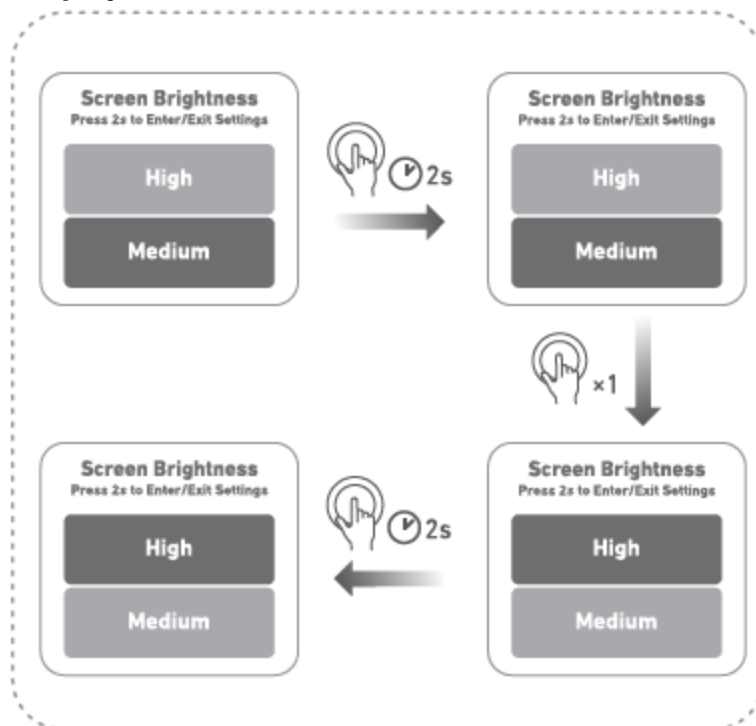

Nastavení jasu displeje