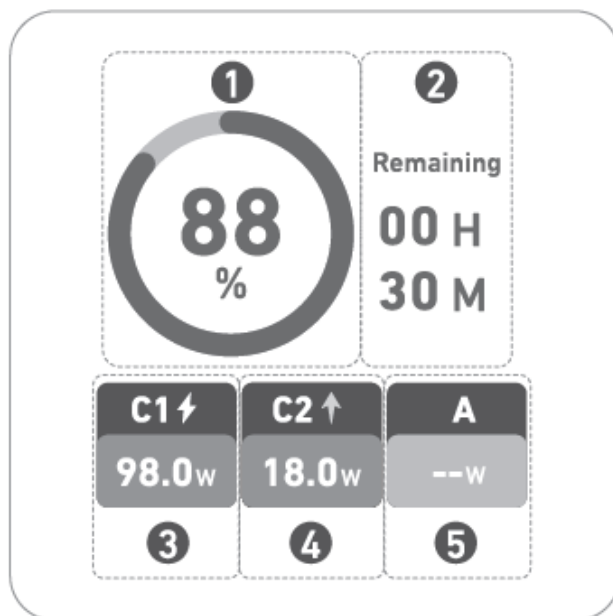

Průvodce na LCD displeji

Jas displeje

Doba, za kterou displej zhasne

Stiskněte 2x pro zadání/ukončení nastavení

Popis displeje

1. Zbývající kapacita baterie
2. Doba nabíjení/Zbývající kapacita baterie v hodinách a minutách
3. Vstup USB-C 1
4. Výstup USB-C 2
5. Výstup USB-A

@anker_official
@anker_jp

@AnkerDeutschland
@AnkerJapan
@Anker

@AnkerOfficial
@Anker_JP

Technické specifikace

Baterie	20 000 mAh (5000 mAh x 4)
Vstup	USB-C: 100W max 5V = 3A / 9V = 3A / 10V = 2,25A 12V = 1,5A / 15V = 3A / 20V = 5A Dobíjecí stanice maximálně 100W
Výstup	USB-C: 100W max 5V = 3A / 9V = 3A / 10V = 2,25A / 12V = 1,5A 15V = 3A / 20V = 5A USB-A: 85W max (5V = 3A / 9V = 2A / 10V = 6,5A / 12V = 1,5A)
Celkový výstup	200 W Max