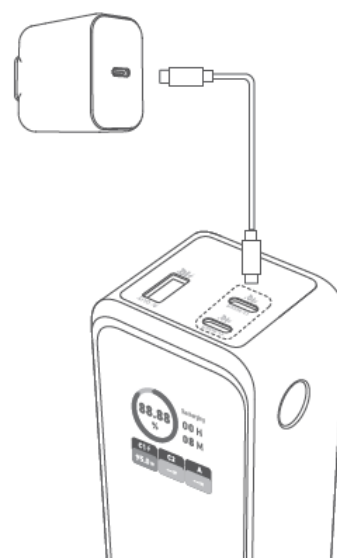

Live Charged.

ANKER Prime Power Bank 20 000 mAh, 200 W

Návod k použití

Nabíjení vašich zařízení

Dobíjení powerbanky

Pokud jste si zakoupili dobíjecí stanici 100W Charging Base, můžete ji použít k dobíjení powerbanky.

Režim proudového nabíjení

1. Aktivujte režim proudového nabíjení

2. Nabíjejte sluchátka nebo jiná zařízení s nízkou spotřebou energie pomocí režimu proudového nabíjení.

3. Ukončete režim proudového nabíjení

@anker_official
@anker_jp

@AnkerDeutschland
@AnkerJapan
@Anker

@AnkerOfficial
@Anker_JP

Technické specifikace

Baterie	20 000 mAh (5000 mAh x 4)
Vstup	USB-C: 100W max 5V = 3A / 9V = 3A / 10V = 2,25A 12V = 1,5A / 15V = 3A / 20V = 5A Dobíjecí stanice maximálně 100W
Výstup	USB-C: 100W max 5V = 3A / 9V = 3A / 10V = 2,25A / 12V = 1,5A 15V = 3A / 20V = 5A USB-A: 85W max (5V = 3A / 9V = 2A / 10V = 6,5A / 12V = 1,5A)
Celkový výstup	200 W Max