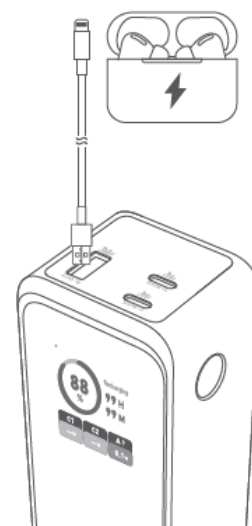

Live Charged.

ANKER Prime Power Bank 20 000 mAh, 200 W

Návod k použití

Nabíjení vašich zařízení

Dobíjení powerbanky

Pokud jste si zakoupili dobíjecí stanici 100W Charging Base, můžete ji použít k dobíjení powerbanky.

Režim proudového nabíjení

1. Aktivujte režim proudového nabíjení

2. Nabíjejte sluchátka nebo jiná zařízení s nízkou spotřebou energie pomocí režimu proudového nabíjení.

3. Ukončete režim proudového nabíjení

Průvodce na LCD displeji

Jas displeje

Doba, za kterou displej zhasne

Stiskněte 2x pro zadání/ukončení nastavení

Popis displeje

1. Zbývající kapacita baterie
2. Doba nabíjení/Zbývající kapacita baterie v hodinách a minutách
3. Vstup USB-C 1
4. Výstup USB-C 2
5. Výstup USB-A

@anker_official
@anker_jp

@AnkerDeutschland
@AnkerJapan
@Anker

@AnkerOfficial
@Anker_JP

Technické specifikace

Baterie	20 000 mAh (5000 mAh x 4)
Vstup	USB-C: 100W max 5V = 3A / 9V = 3A / 10V = 2,25A 12V = 1,5A / 15V = 3A / 20V = 5A Dobíjecí stanice maximálně 100W
Výstup	USB-C: 100W max 5V = 3A / 9V = 3A / 10V = 2,25A / 12V = 1,5A 15V = 3A / 20V = 5A USB-A: 85W max (5V = 3A / 9V = 2A / 10V = 6,5A / 12V = 1,5A)
Celkový výstup	200 W Max