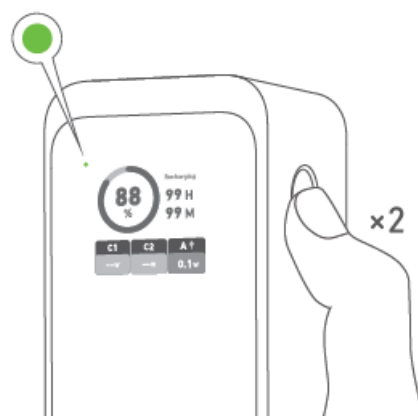

Live Charged.

ANKER Prime Power Bank 20 000 mAh, 200 W

Návod k použití

Nabíjení vašich zařízení

Dobíjení powerbanky

Pokud jste si zakoupili dobíjecí stanici 100W Charging Base, můžete ji použít k dobíjení powerbanky.

Režim proudového nabíjení

1. Aktivujte režim proudového nabíjení

2. Nabíjejte sluchátka nebo jiná zařízení s nízkou spotřebou energie pomocí režimu proudového nabíjení.

3. Ukončete režim proudového nabíjení

Průvodce na LCD displeji

Jas displeje

Doba, za kterou displej zhasne

Stiskněte 2x pro zadání/ukončení nastavení

Popis displeje

1. Zbývající kapacita baterie
2. Doba nabíjení/Zbývající kapacita baterie v hodinách a minutách
3. Vstup USB-C 1
4. Výstup USB-C 2
5. Výstup USB-A

@anker_official
@anker_jp

@AnkerDeutschland
@AnkerJapan
@Anker

@AnkerOfficial
@Anker_JP

Technické specifikace

Baterie	20 000 mAh (5000 mAh x 4)
Vstup	USB-C: 100W max 5V = 3A / 9V = 3A / 10V = 2,25A 12V = 1,5A / 15V = 3A / 20V = 5A Dobíjecí stanice maximálně 100W
Výstup	USB-C: 100W max 5V = 3A / 9V = 3A / 10V = 2,25A / 12V = 1,5A 15V = 3A / 20V = 5A USB-A: 85W max (5V = 3A / 9V = 2A / 10V = 6,5A / 12V = 1,5A)
Celkový výstup	200 W Max