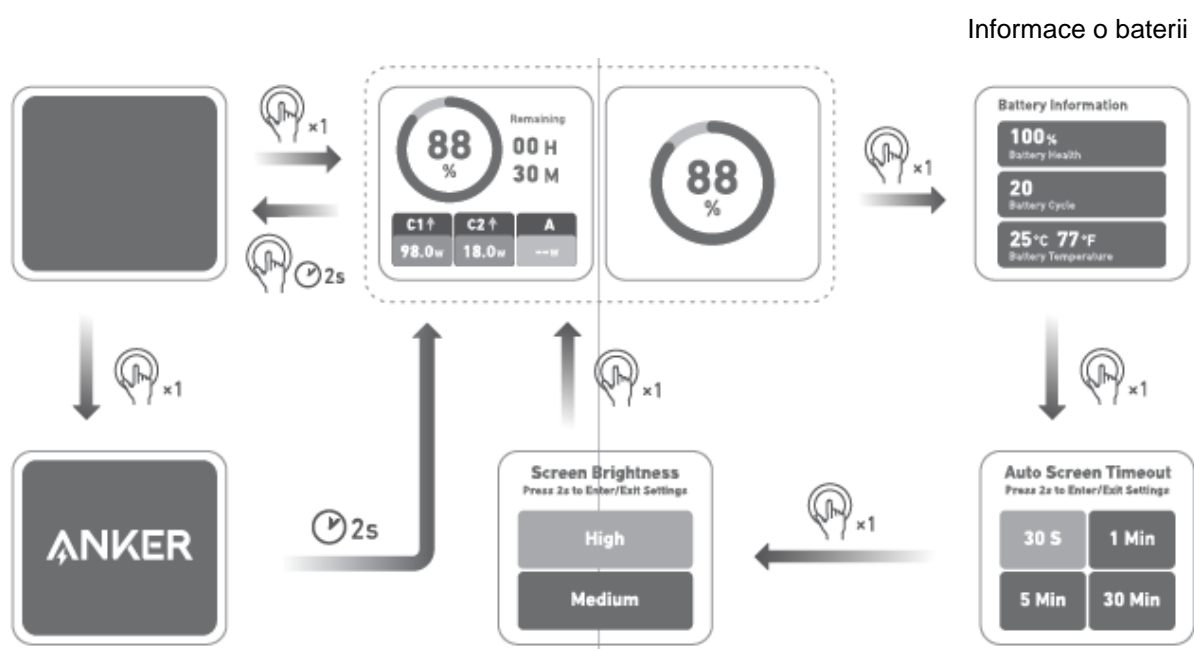

Režim proudového nabíjení

1. Aktivujte režim proudového nabíjení

2. Nabíjejte sluchátka nebo jiná zařízení s nízkou spotřebou energie pomocí režimu proudového nabíjení.

3. Ukončete režim proudového nabíjení

Průvodce na LCD displeji

Jas displeje

Doba, za kterou displej zhasne

Stiskněte 2x pro zadání/ukončení nastavení

Popis displeje

1. Zbývající kapacita baterie
2. Doba nabíjení/Zbývající kapacita baterie v hodinách a minutách
3. Vstup USB-C 1
4. Výstup USB-C 2
5. Výstup USB-A

@anker_official
@anker_jp

@AnkerDeutschland
@AnkerJapan
@Anker

@AnkerOfficial
@Anker_JP

Technické specifikace

Baterie	20 000 mAh (5000 mAh x 4)
Vstup	USB-C: 100W max 5V = 3A / 9V = 3A / 10V = 2,25A 12V = 1,5A / 15V = 3A / 20V = 5A Dobíjecí stanice maximálně 100W
Výstup	USB-C: 100W max 5V = 3A / 9V = 3A / 10V = 2,25A / 12V = 1,5A 15V = 3A / 20V = 5A USB-A: 85W max (5V = 3A / 9V = 2A / 10V = 6,5A / 12V = 1,5A)
Celkový výstup	200 W Max