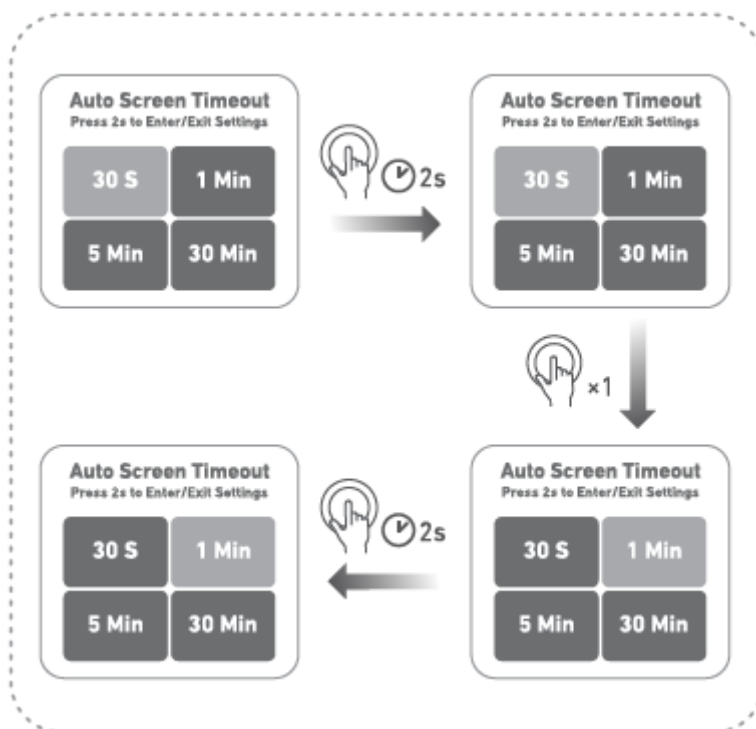

Nastavení doby, za kterou displej automaticky zhasne