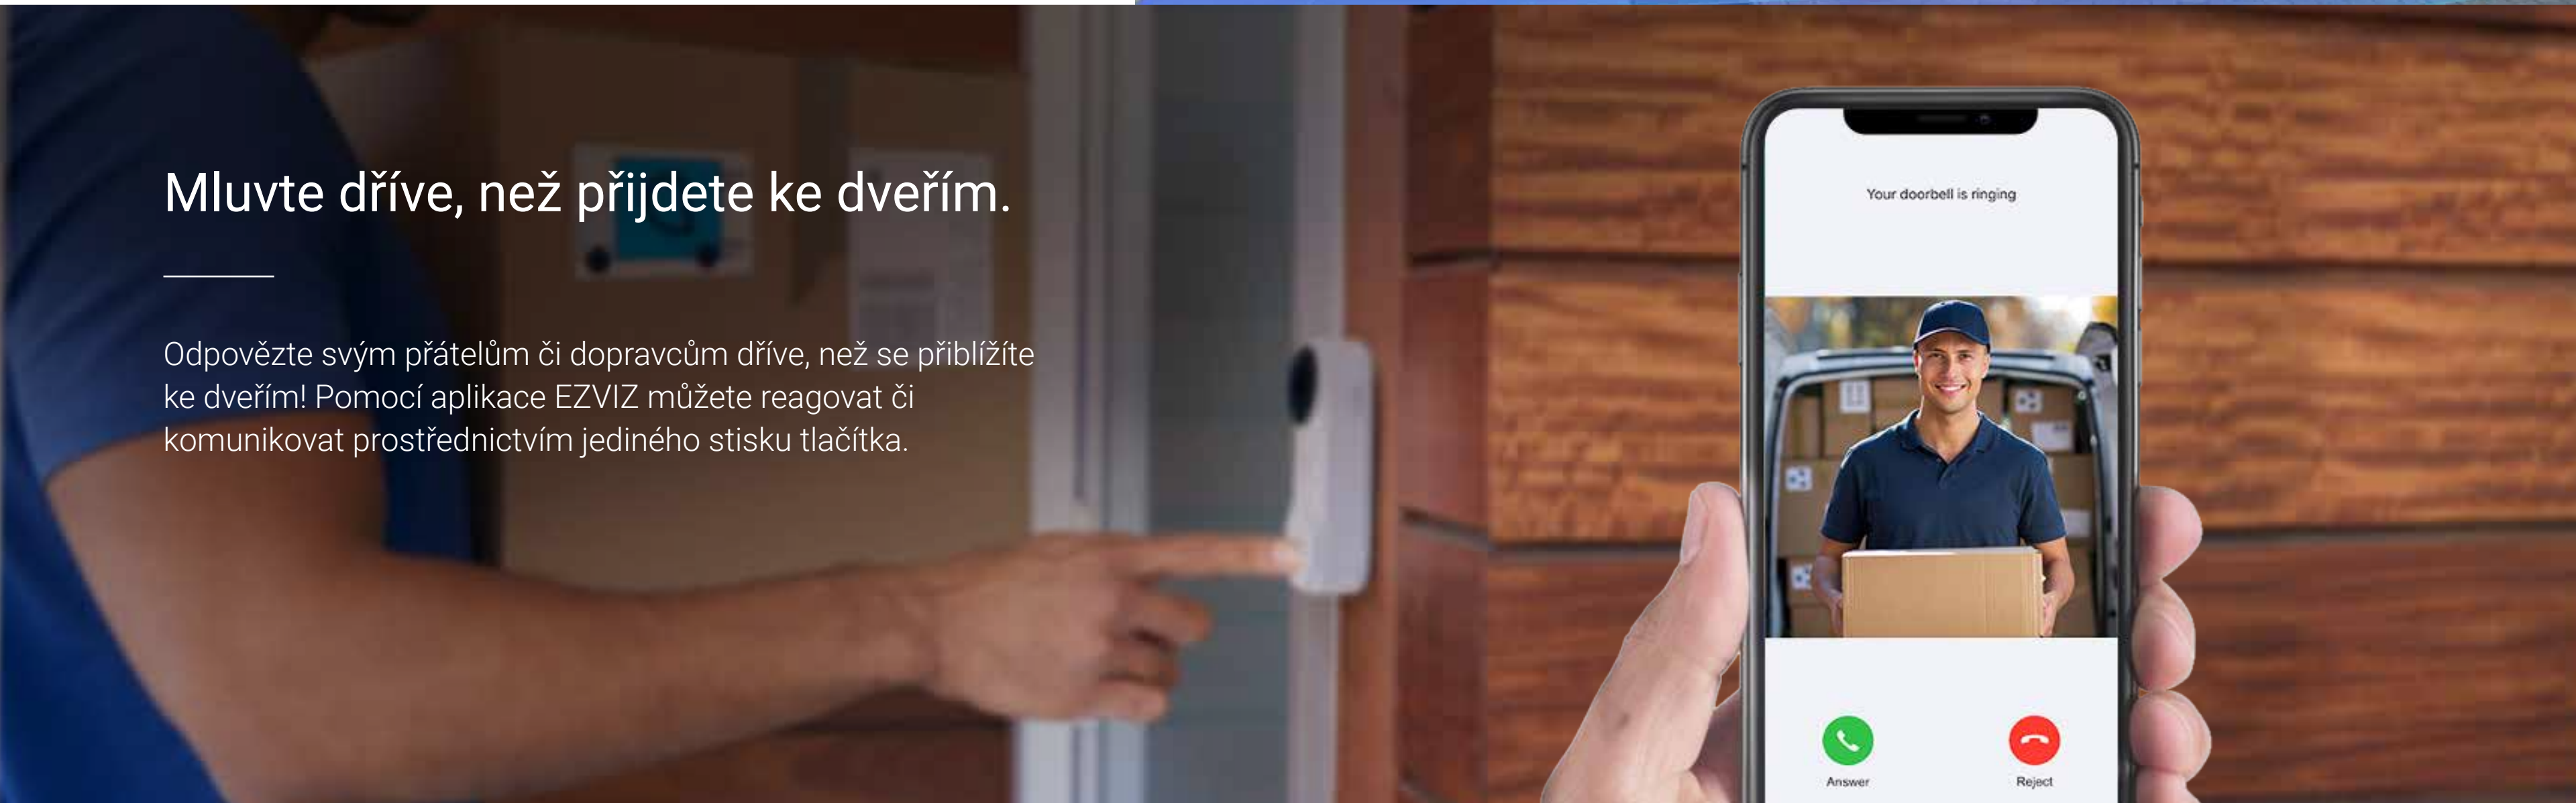

Extra široký záběr.

Díky zobrazovacímu úhlu v rozsahu 176 stupňů si můžete pošťáka prohlédnout od hlavy k patě a zjistit, kam přesně Váš balíček položil. Součástí balení zvonku jsou různé instalační podložky, které Vám umožní upravit úhel snímání za účelem optimalizace záběru zvonku.

Různé instalační možnosti pro různá pokrytí

176° Diagonálně

Intelligentní ochránce vstupních dveří, s nímž budete mít vše pod kontrolou.

Díky funkcím detekce PIR a pohybu osob je toto zařízení dostatečně inteligentní, aby dokázalo odlišit lidské postavy od zvířat či objektů. Možnost nastavení citlivosti spuštění poplachu.

* Navrhovaná vzdálenosti detekce PIR je založena na výsledcích laboratorních testů společnosti EZVIZ. Může se lišit v závislosti na podmínkách prostředí.

Mluvte dříve, než přijдете ke dveřím.

Odpovězte svým přátelům či dopravcům dříve, než se přiblížíte ke dveřím! Pomocí aplikace EZVIZ můžete reagovat či komunikovat prostřednictvím jediného stisku tlačítka.

Výstraha při neoprávněné manipulaci

Unikátní spárování s účtem na Cloudu

Bezpečné a flexibilní možnosti ukládání.

Do vnitřního zvonku můžete vložit kartu MicroSD a lokálně ukládat veškeré své záznamy, aniž byste se museli obávat ztráty dat v případě, že bude dveřní zvonek poškozen. Rovněž si můžete otevřít neomezený úložný prostor EZVIZ CloudPlay, který Vám nabídne zvýšenou ochranu.