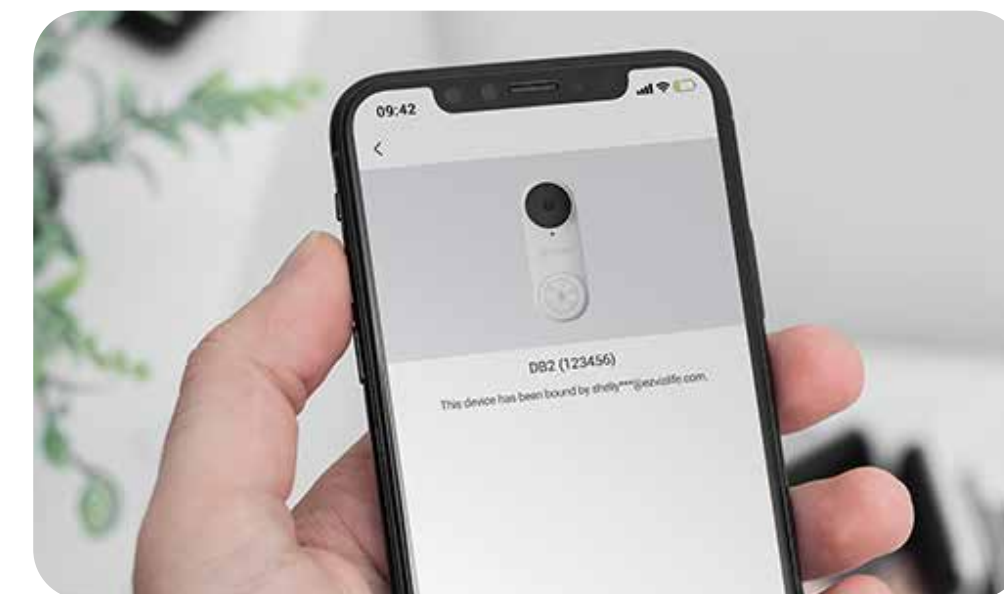

Extra široký záběr.

Díky zobrazovacímu úhlu v rozsahu 176 stupňů si můžete pošťáka prohlédnout od hlavy k patě a zjistit, kam přesně Váš balíček položil. Součástí balení zvonku jsou různé instalační podložky, které Vám umožní upravit úhel snímání za účelem optimalizace záběru zvonku.

Různé instalační možnosti pro různá pokrytí

176° Diagonálně

Intelligentní ochránce vstupních dveří, s nímž budete mít vše pod kontrolou.

Díky funkcím detekce PIR a pohybu osob je toto zařízení dostatečně inteligentní, aby dokázalo odlišit lidské postavy od zvířat či objektů. Možnost nastavení citlivosti spuštění poplachu.

* Navrhovaná vzdálenosti detekce PIR je založena na výsledcích laboratorních testů společnosti EZVIZ. Může se lišit v závislosti na podmínkách prostředí.

Mluvte dříve, než přijдете ke dveřím.

Odpovězte svým přátelům či dopravcům dříve, než se přiblížíte ke dveřím! Pomocí aplikace EZVIZ můžete reagovat či komunikovat prostřednictvím jediného stisku tlačítka.

Výstraha při neoprávněné manipulaci

Unikátní spárování s účtem na Cloudu

Bezpečné a flexibilní možnosti ukládání.

Do vnitřního zvonku můžete vložit kartu MicroSD a lokálně ukládat veškeré své záznamy, aniž byste se museli obávat ztráty dat v případě, že bude dveřní zvonek poškozen. Rovněž si můžete otevřít neomezený úložný prostor EZVIZ CloudPlay, který Vám nabídne zvýšenou ochranu.